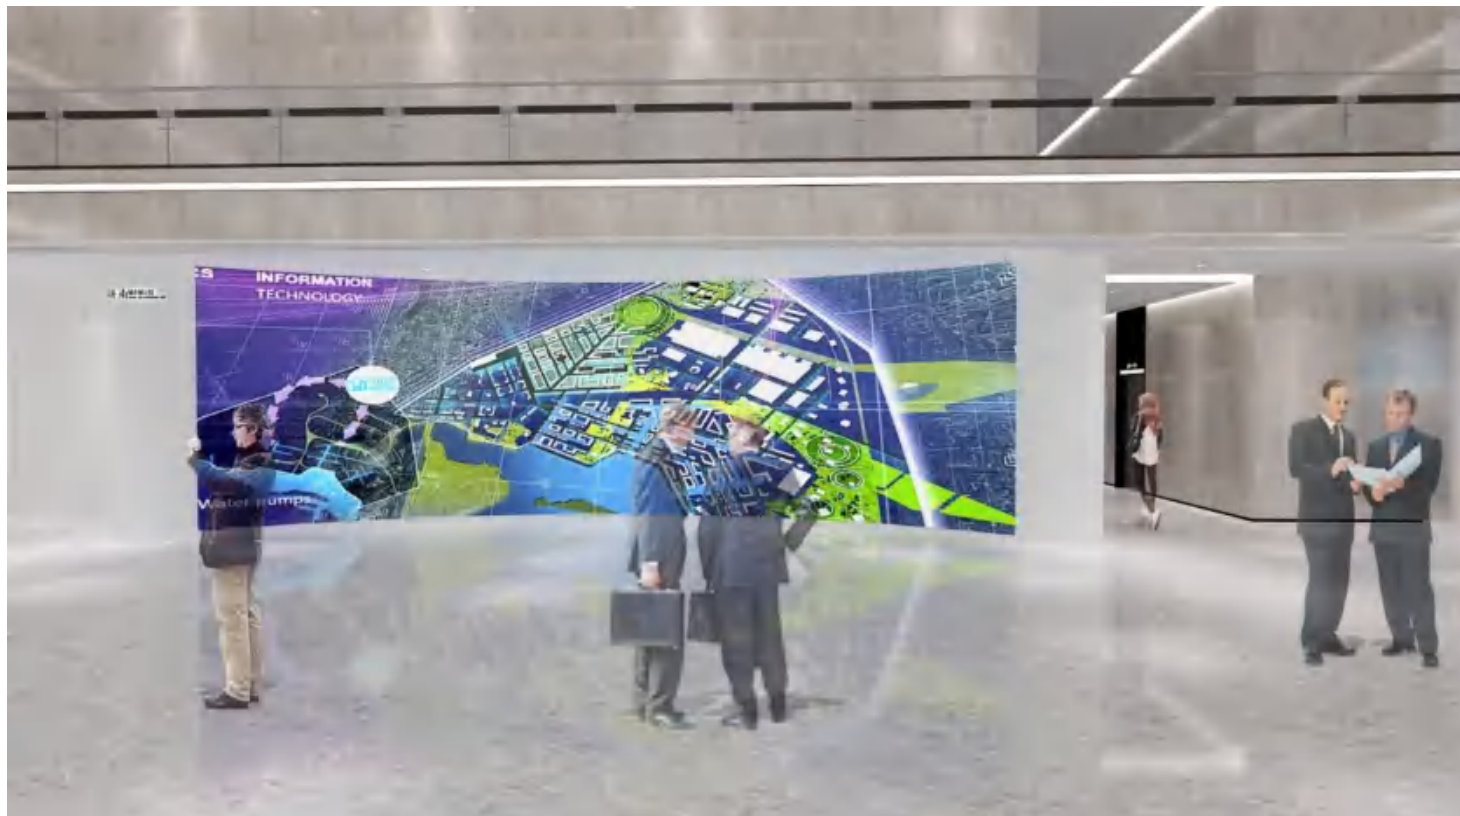

## 济南汉峪金谷城市规划馆

客户名称：济南汉峪金谷集团

关键词

产业金融/一轴两翼/科技创新

设计说明

济南汉峪金谷城市规划馆以济南高新区规划为核心，展示汉峪金谷及CBD片区政策、产业、人才等，以交互式数字媒体，将未来引入济南

项目信息

## 智慧梅州展示中心

客户名称：超华科技

项目面积：2300m<sup>2</sup>

关键词

智慧城市 / 科技 / 自然 / 新生 / 绽放

设计说明

以智能化互联网展示、体验方式突出梅州智慧城市建设成果与重点项目，宣传推介梅州领先的智慧城市解决方案。项目立足于“智慧科技与自然相融”的空间风格，寻求一种生长的连接，巧妙地使室内空间的墙、地、顶和展项融为一体，宛如天成，也使得展示空间呈现流畅、灵动的质感。同时，有机生长的流线型空间，如一股自然流淌的能量般引领着观众一步步走进智慧城市的现在、过去与未来。