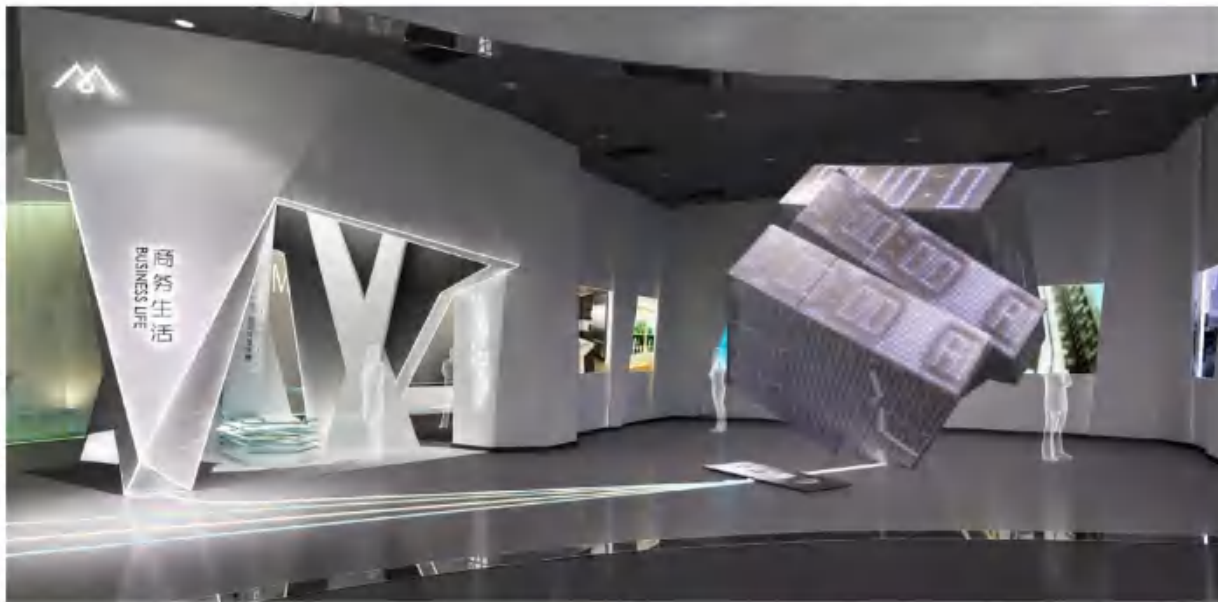

项目信息

M-CITY 推广体验中心

客户名称：佛山市金汇海投资有限公司

项目面积：960 m²

关键词

25 小时都市 / 时尚生活

设计说明

空间以一系列科技感强烈的元素，加上以黑白为主色调的空间色，配合灯光和高反射材质的巧妙运用以表现 M-CITY 作为交通枢纽型城市综合体所带给人们的科技感和品质感。利用多元表现手段，将展示内容合理配置在每个展区。体验馆空间以重点展项为“点”，以“线”作为设计元素串联各“点”，并以丰富的体验感和细腻的造型，展现出体验馆别具一格的层次感。

城市人的
25 小时