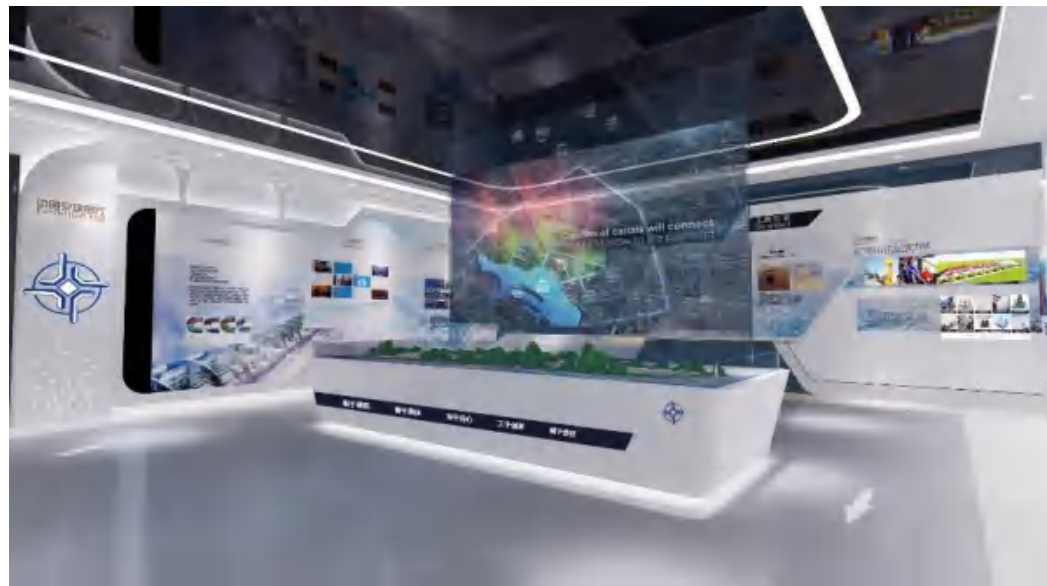

## 中建6支展厅

客户名称：中国交通建设集团

关键词

地铁盾构/地铁造型

设计说明

以数字化理念打造中建体验中心，展示项目信息和未来蓝图。

通过数字化展厅体现中建的品牌价值。

项目信息