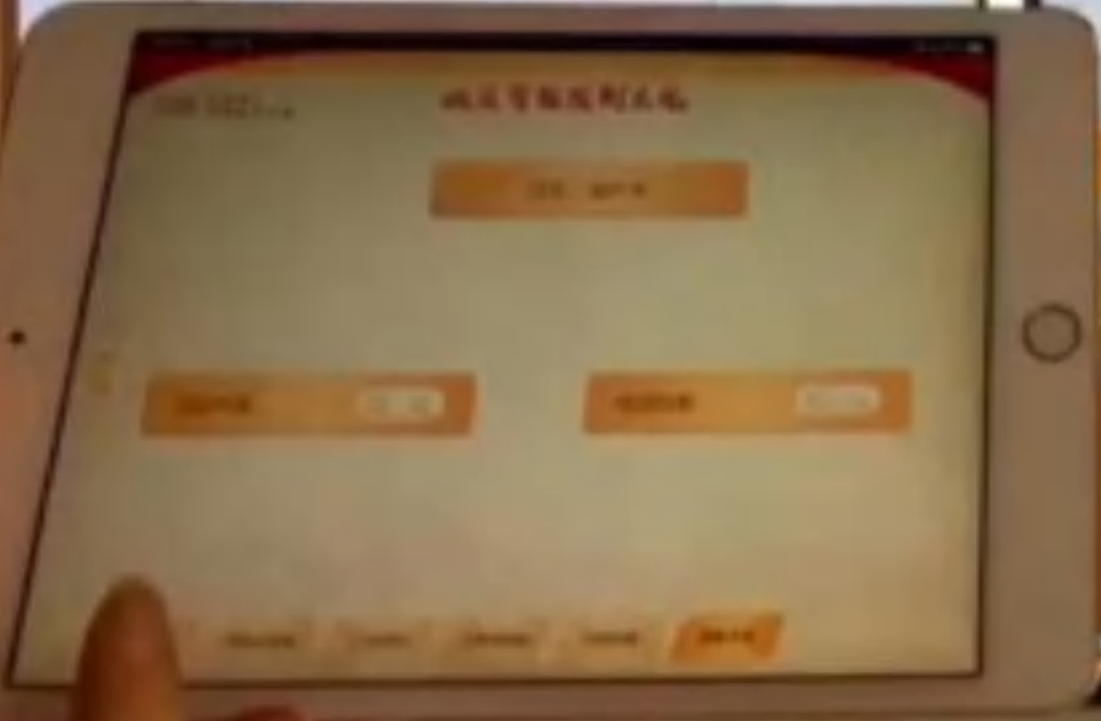

# 互动屏

**设计说明：**通过互动屏，参观者可以了解到赛鹰SY261H的功能、相关参数以及生产制造过程

**主要硬件：**互动屏

**数字内容：**赛鹰SY261H的相关功能演示

# LED屏

**设计说明：**大屏幕呈现导轨式巡检机器人工作的场景，并有中控系统随时切换背景更换场景

**主要硬件：**LED屏

**数字内容：**导轨式巡检机器人的运作场景

# 中控系统

**设计说明:** 在展示巡检机器人的区域, 工作人员可以操控中控系统随时切换背景更换场景

**主要硬件:** IPAD

**数字内容:** 切换巡检机器人的工作背景

EDNE

WICKERSON

# 双屏互动

**设计说明：**通过大楼内部网络，将总控中心数据接入，实时显示在展示屏幕上，数据滚动，同时，大数据动环监测系统也是通过双屏动态展示出来。参观者通过某些区域，画面就会显示相关的功能和应用

**主要硬件：**LCD屏+互动屏

**数字内容：**大数据分析和总指挥平台、大数据动环监测系统平台、疫情防控大数据分析与智慧平台、城市网格化管理系统平台、疫情防控社区与校园网格化管理系统平台智慧党建平台