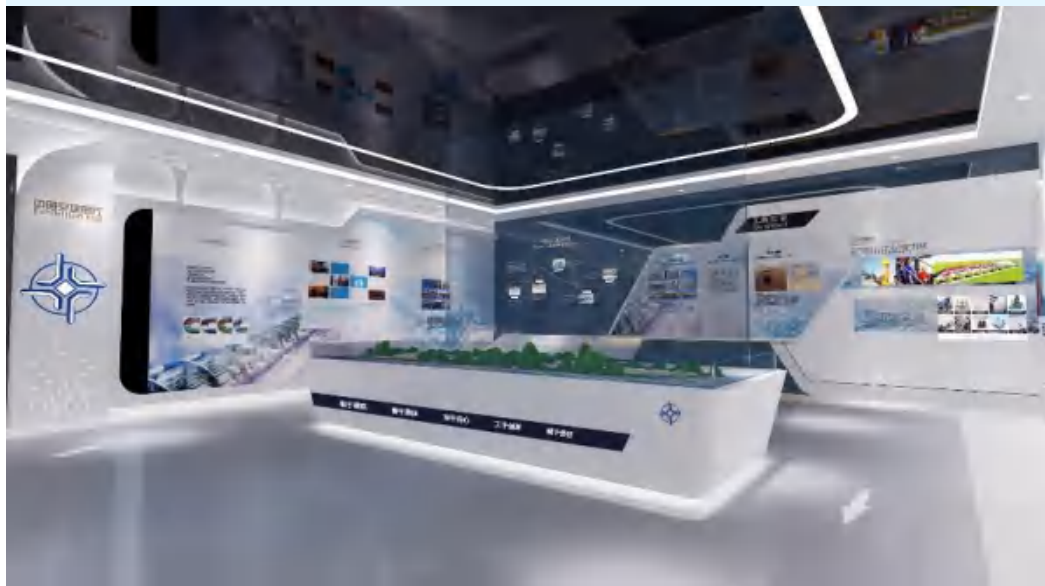

## 中建6支展厅

客户名称：中国交通建设集团

关键词

地铁盾构/地铁造型

设计说明

以数字化理念打造中建体验中心，展示项目信息和未来蓝图。

通过数字化展厅体现中建的品牌价值。

项目信息