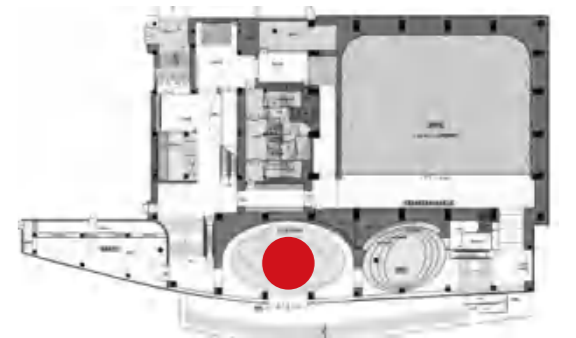

序厅

未来城市层层叠叠，营造充满科技感、未来感的未来城市场景，感知未来美好生活。
主屏通过“美好生活”主题影片，以蜀民不断探索建设理想家园的故事为引，奏响人民不断追求美好生活的序曲。

1F