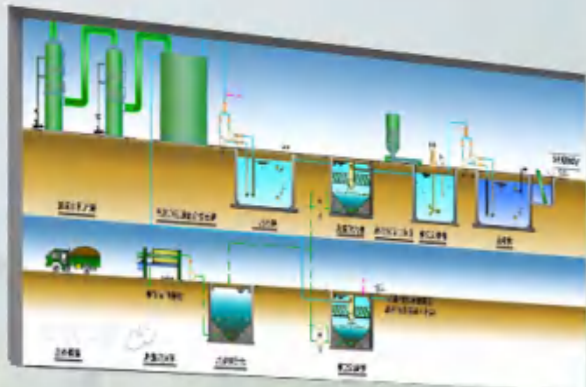

1F

生态文明

1F

生态文明 ECOLOGICAL CIVILIZATION

生态文明 ECOLOGICAL CIVILIZATION 构建城园相融空间布局

构建城园相融空间布局，实现“门楼开绿，500米见绿，10分钟见水”

城镇空间占比 30%

实现“门楼开绿，500米见绿，10分钟见水”