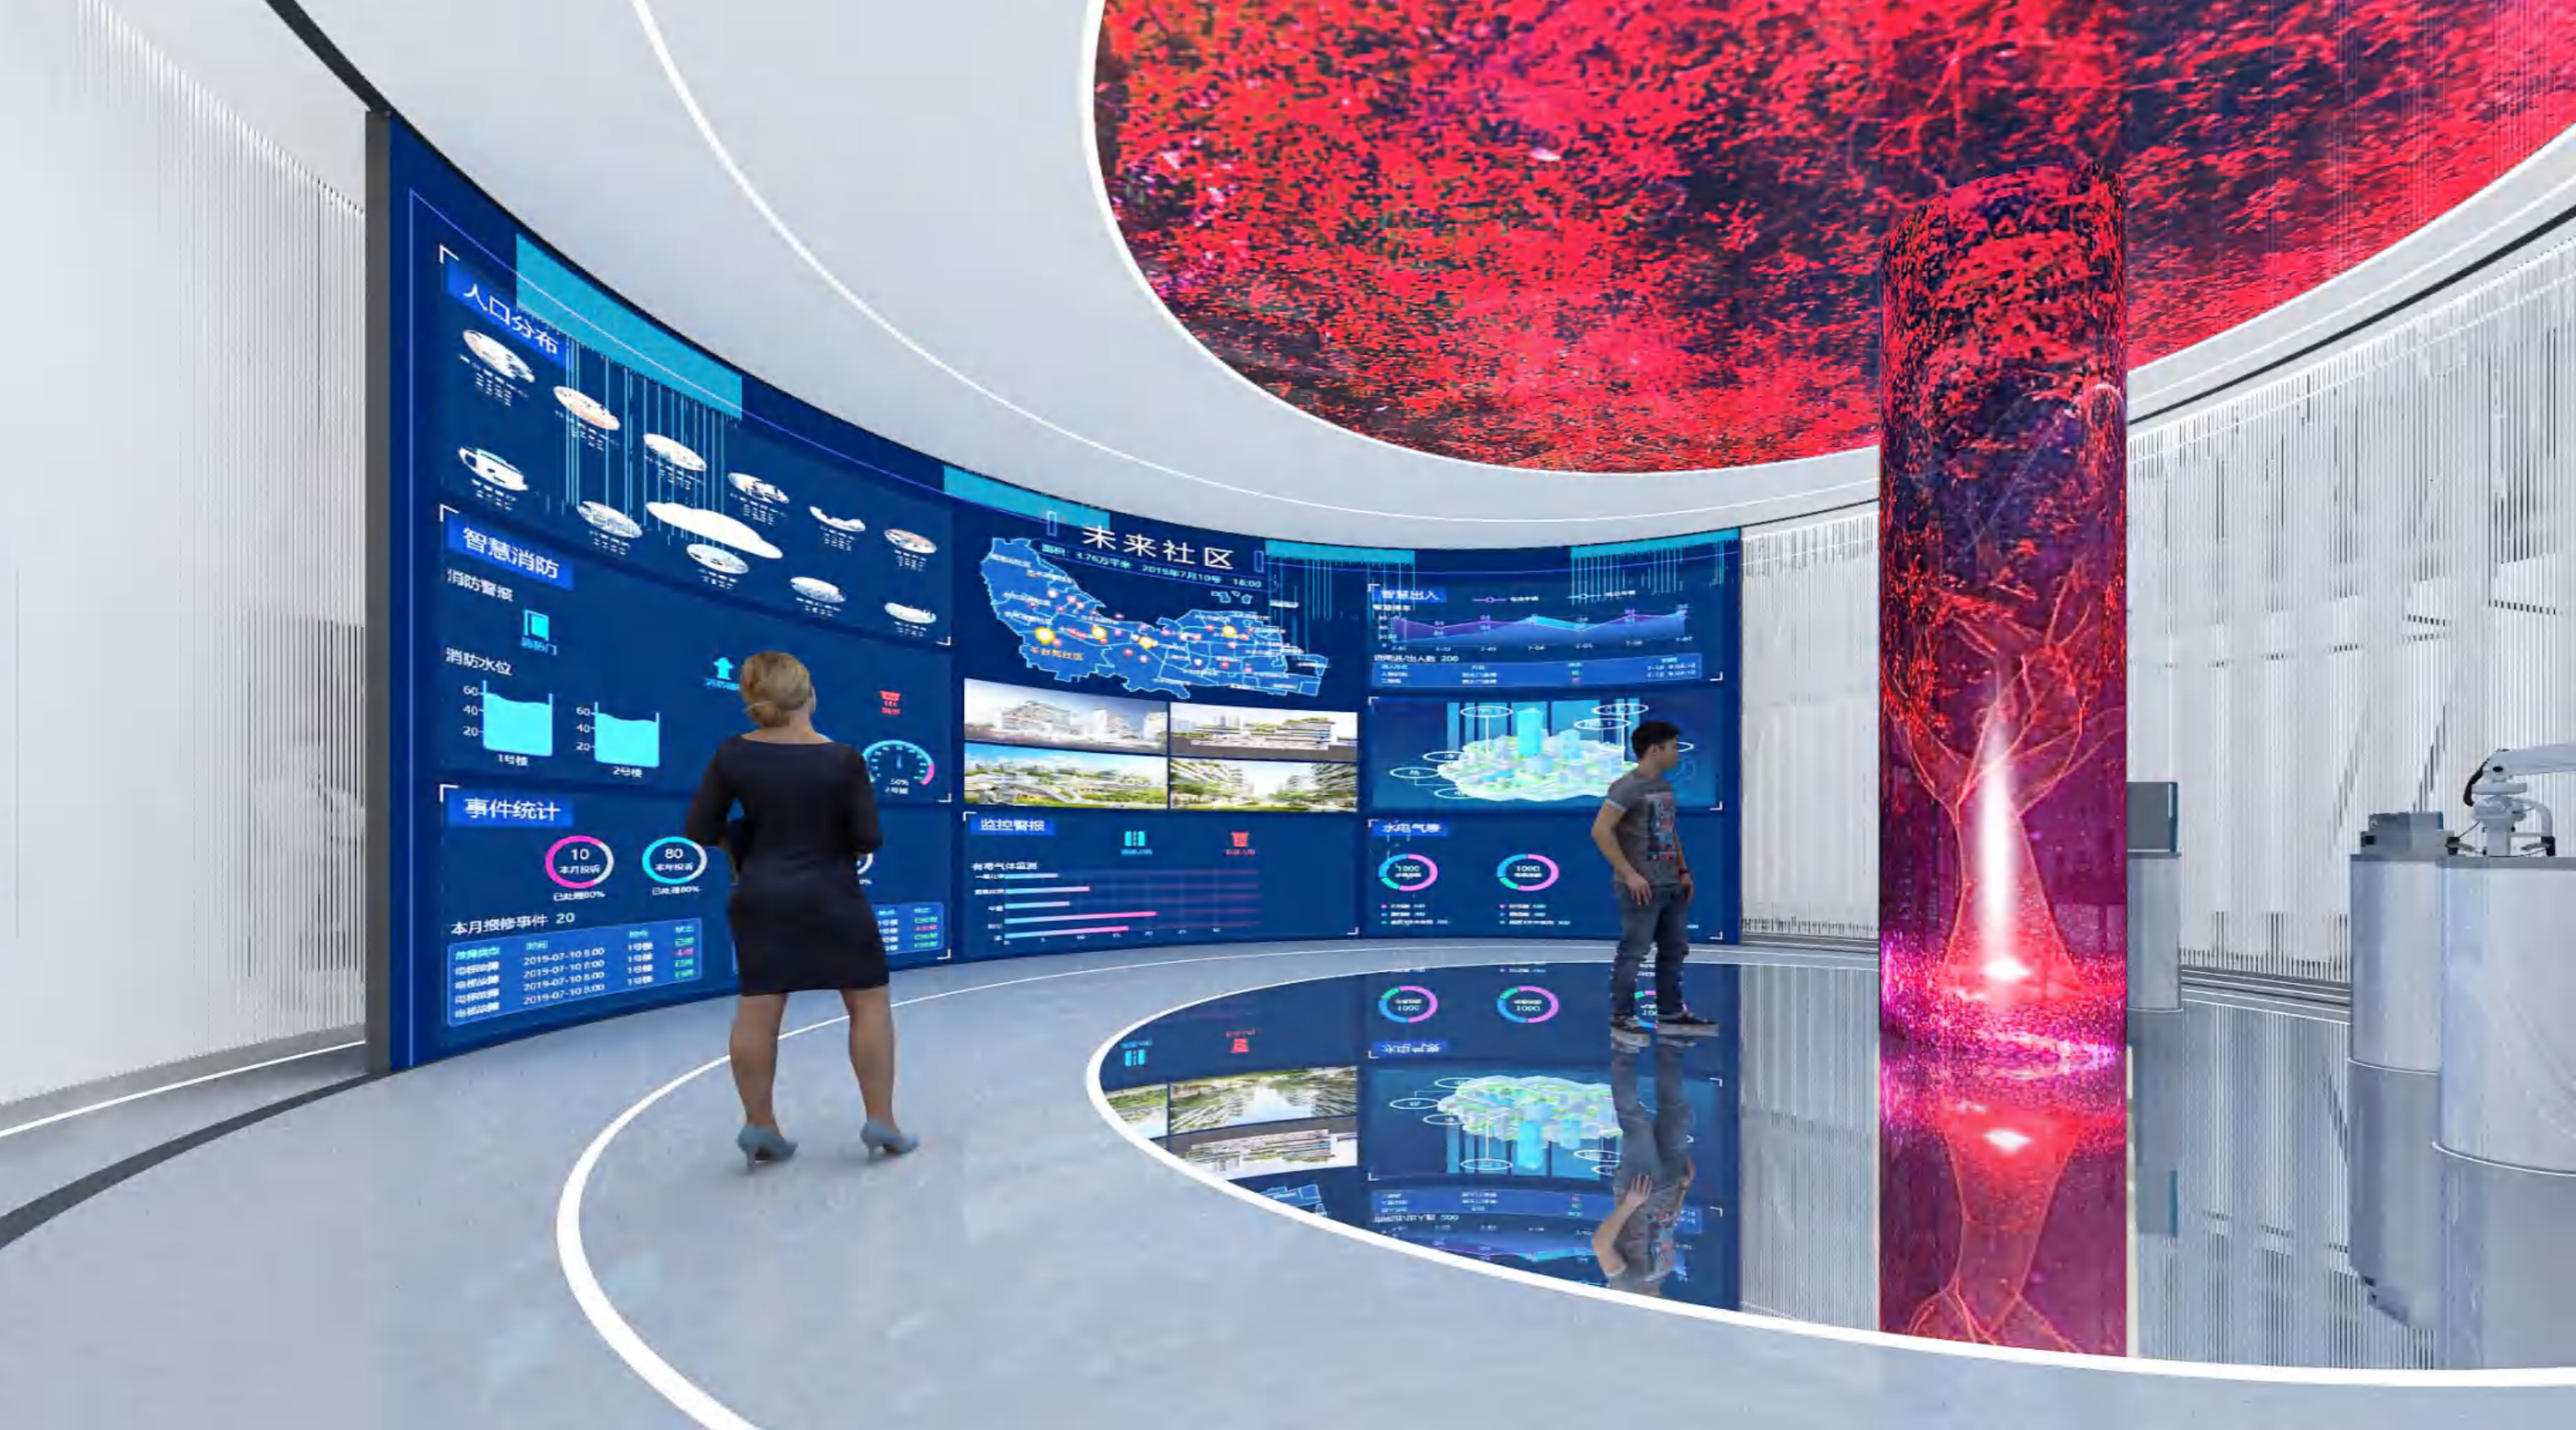

展示形式：15 分钟生活圈

展示内容：1. 15 分钟生活：5 分钟步行圈、15 分钟步行圈、15 分钟的自行车圈，布局满足老幼优先、集群布局、半径优先、选址优先
2. 社会服务设施：丰富多元的文化服务、老有颐养的乐龄生活、学有所成的终身教育、全面管理的健康服务、无处不在的健身空间、艺术便携的商业服务

3F

4

未来医疗 无声无息的医疗感知，近在迟尺的医疗服务

展示形式：生命之树

展示内容：生命是最新也是最终的人类命题，打造生命之树艺术装置，实现生命体征监测预警。此外，未来的医疗也将更加自动化、智慧化，5G、VR 诊疗等智慧医疗技术，可实现远程医疗服务。

3F

4

未来医疗 无声无息的医疗感知，近在咫尺的医疗服务

展示形式：生命之树

展示内容：生命是最新也是最终的人类命题，打造生命之树艺术装置，实现生命体征监测预警。此外，未来的医疗也将更加自动化、智慧化，5G、VR 诊疗等智慧医疗技术，可实现远程医疗服务。

3F

4

未来医疗 无声无息的医疗感知，近在咫尺的医疗服务

展示形式：生命之树

展示内容：生命是最新也是最终的人类命题，打造生命之树艺术装置，实现生命体征监测预警。此外，未来的医疗也将更加自动化、智慧化，5G、VR 诊疗等智慧医疗技术，可实现远程医疗服务。

3F

5

未来的生活 家即是世界

展示形式：沉浸式美好家园

展示内容：未来家居生活系统全覆盖，全屋场景随心切换，家庭生活链接全球，实现在家即在公园、景区、学校、餐厅，满足生活需求

3F

5

未来的生活 家即是世界

展示形式：沉浸式美好家园

展示内容：未来家居生活系统全覆盖，全屋场景随心切换，家庭生活链接全球，实现在家即在公园、景区、学校、餐厅，满足生活需求

3F

5

未来的生活 家即是世界

展示形式：沉浸式美好家园