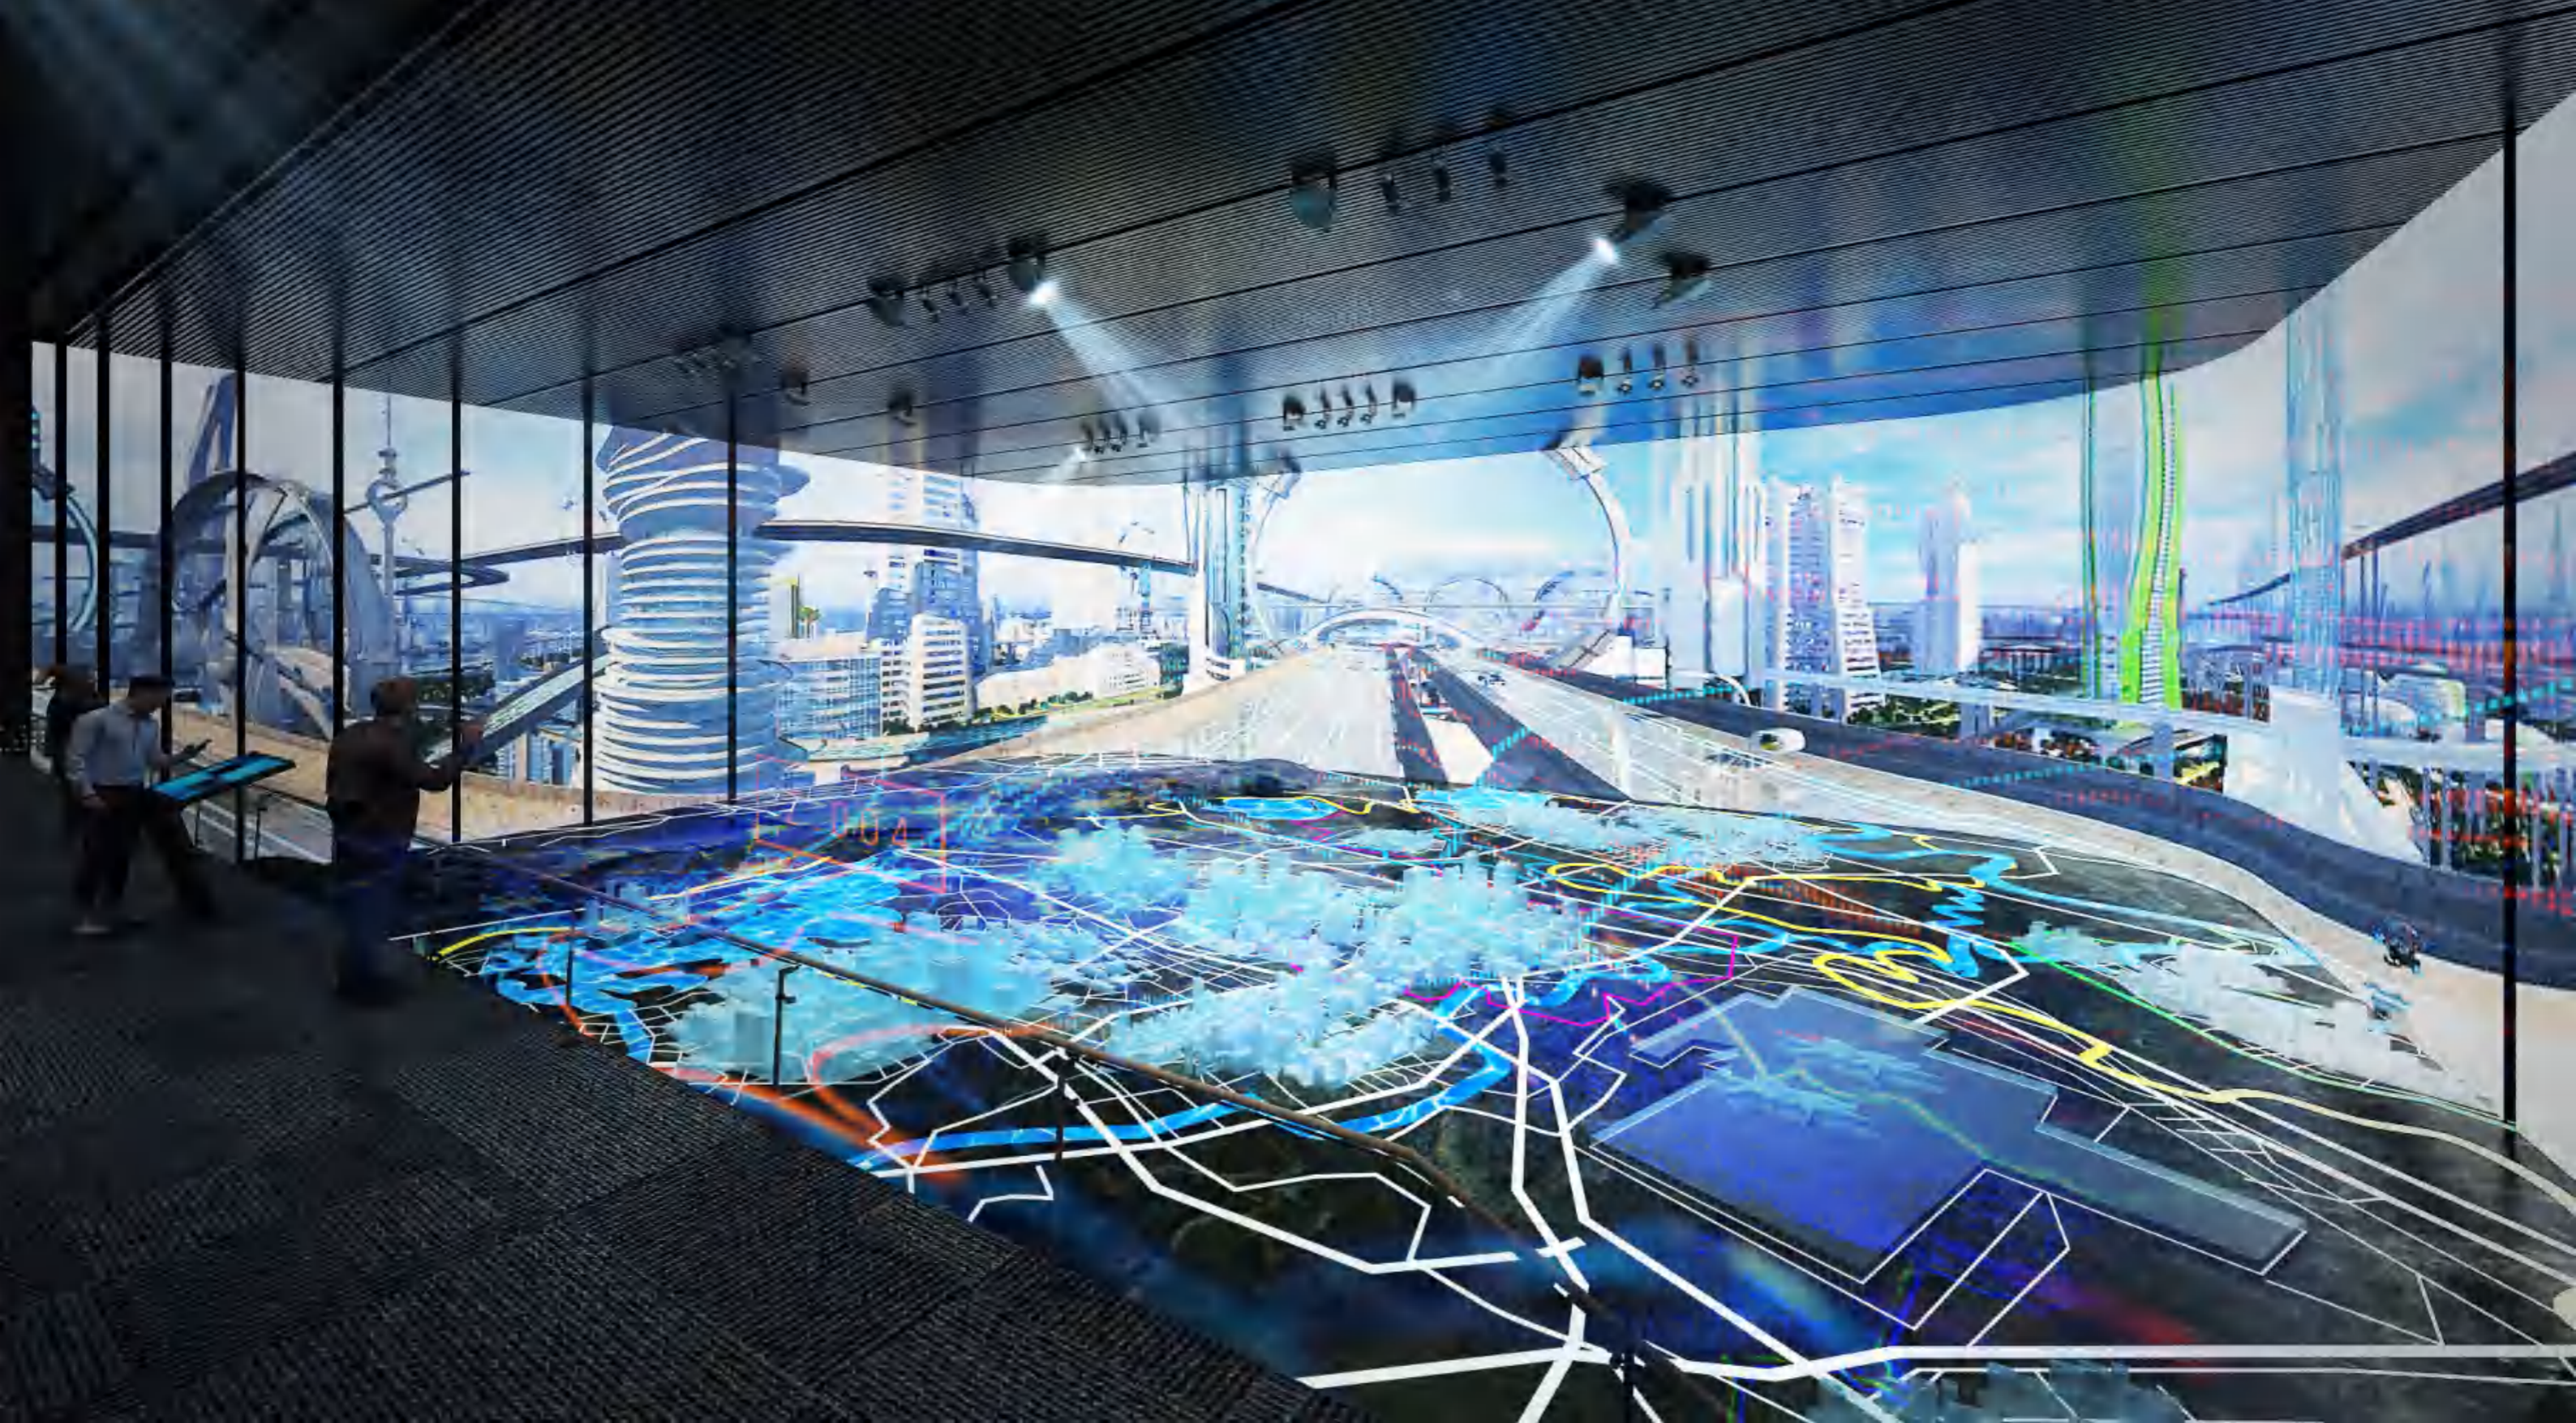

未来城市模拟展厅

核心亮点：未来城市模拟——CAVE 未来城市模型场景

展示内容：打破传统模型单一表达，创新引入极具沉浸感矩阵幕，以“无限未来”理念，倾力打造“无限屏”超级未来城市沉浸式模型场景；结合影片，通过空间结构、生态环境、枢纽建设、综合交通、产业布局、公共服务、城市风貌等内容叠加。

1F