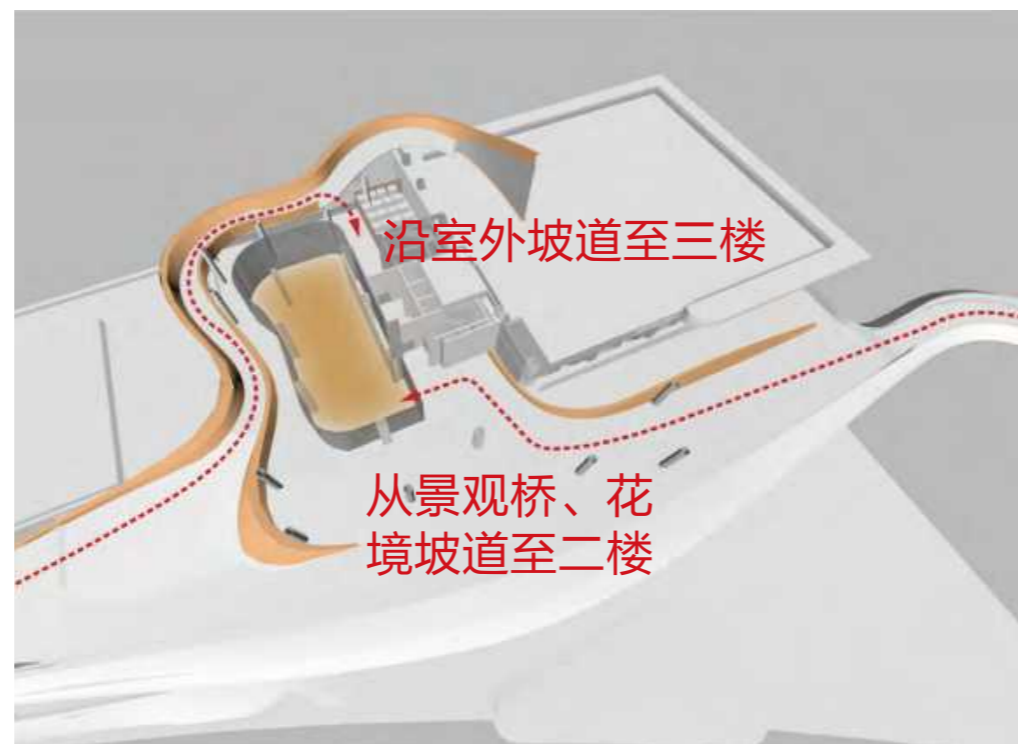

人气网红

04

执行行

CARRY OUT

流线分析

1F

2F

3F 和屋顶

流线分析 —— 科普基地体验流线

1F

流线分析 —— 公园城市沉浸体验流线

2F

流线分析 —— 未来城市体验流线

3F 和屋顶

流线分析 —— 美好生活体验流线

2F

观众可以从一层开始依次参观全馆，体验公园城市未来美好生活慢行之旅流线，也可以单独参观一层科普基地体验流线、二层公园城市沉浸体验流线、三层未来城市体验流线。

流线分析 —— 美好生活体验流线

—— 公园城市沉浸体验流线

从景观桥、花境坡道至二楼”

2F

—— 未来城市体验流线

沿室外坡道至三楼
至屋顶花园

从景观桥至三楼