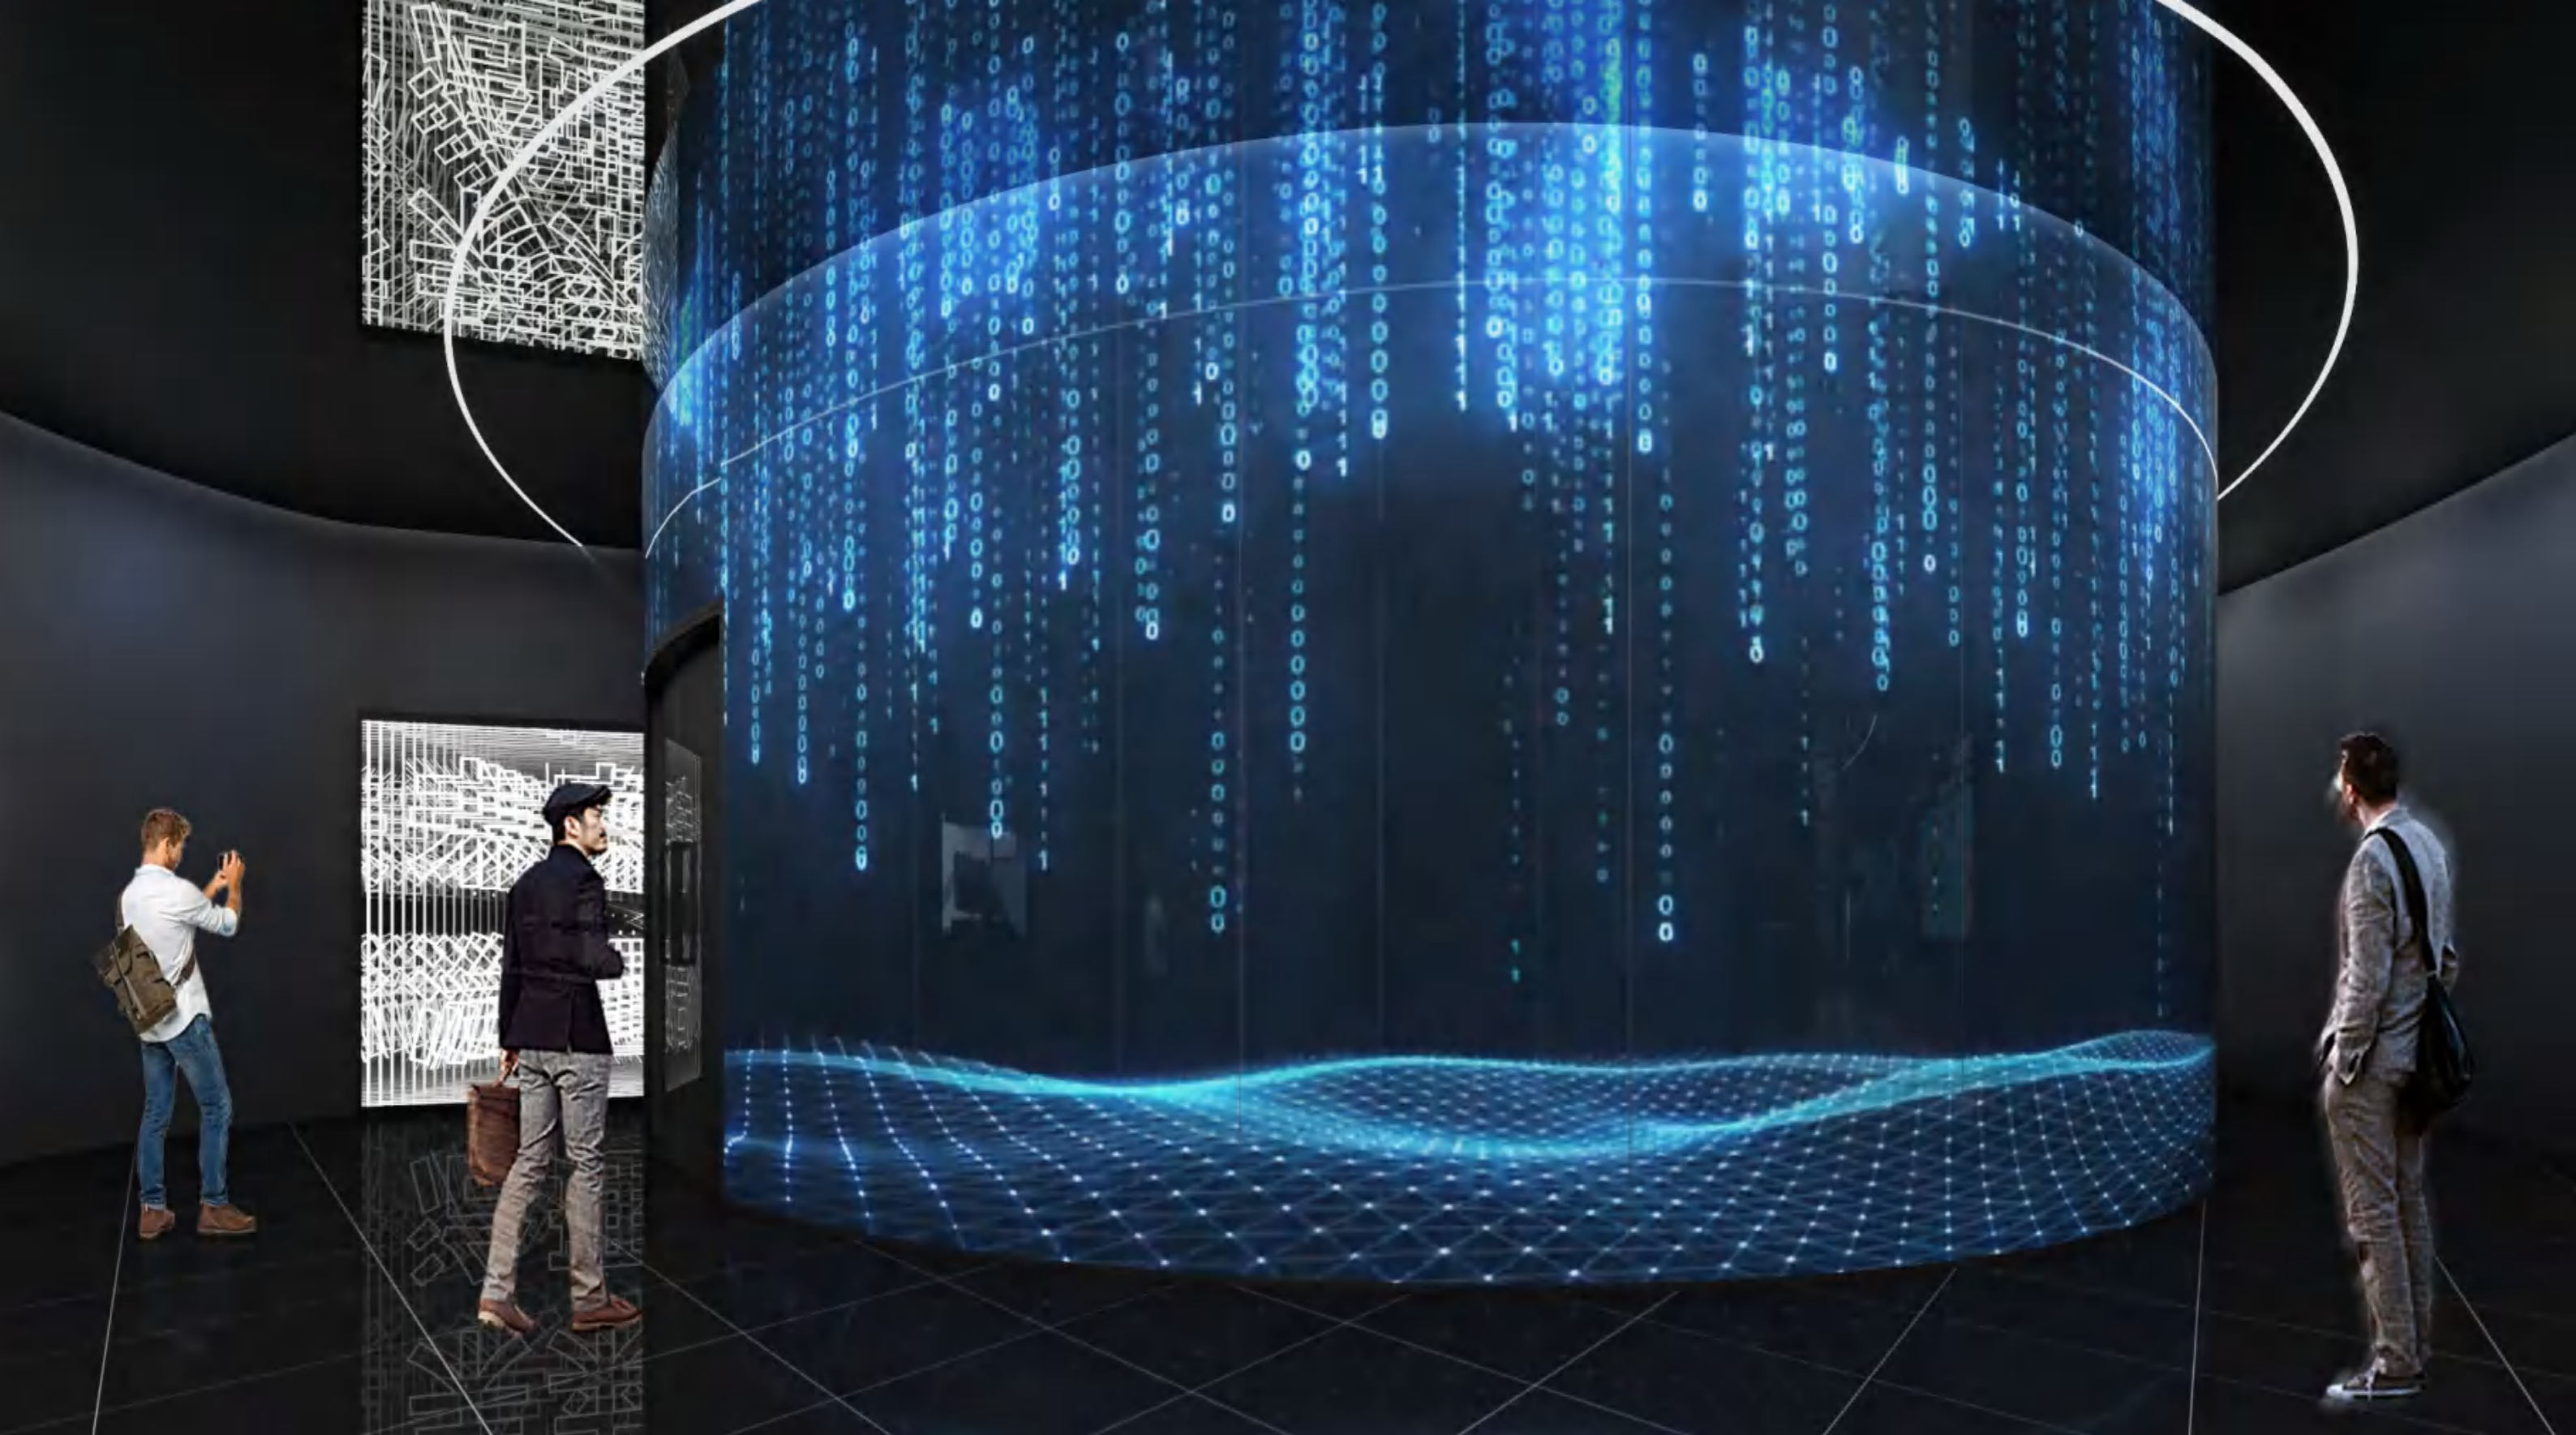

展示内容：全周期管理，自适应生产。“工厂大脑”实现全生命周期智慧化管理，形成“预测，研发，生产，反馈，改进”的自适应生产良性循环。生产车间全自动、全封闭、多零件一体化生产，所有业务数据上云，开放制造全过程，接受消费者实时定制需求。

3F

未来治理 以大数据的方式打通城市系统，认知与人良性互动的数字城市

展示形式：AI 实验室

展示内容：1、便捷多元的共享社会场景化的共享空间：高标准智能化建设更自由、更开放、更品质的共享空间。多元化的共享设施：通过配置便民设施，实现人人都有获得感。多样化的共享设备：设置共享家庭医疗、健身设备、生活用品、办公设备四大品类设施
2、虚实共生的智慧管理：东部新区“智慧大脑”