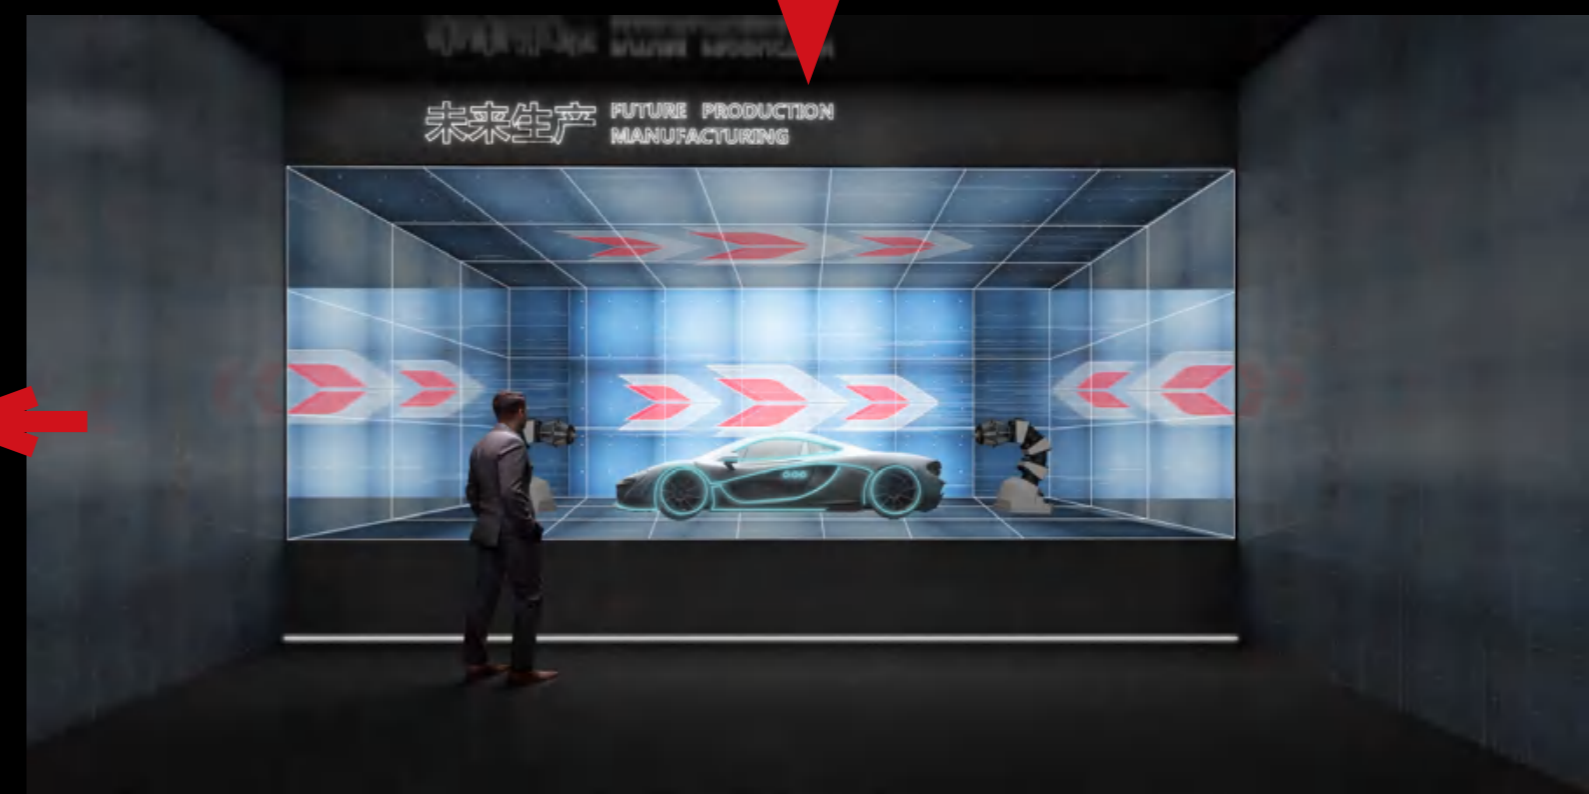

7 未来生产 全周期管理，自适应生产

展示形式：全息工厂

展示内容：全周期管理，自适应生产。“工厂大脑”实现全生命周期智慧化管理，形成“预测，研发，生产，反馈，改进”的自适应生产良性循环。生产车间全自动、全封闭、多零件一体化生产，所有业务数据上云，开放制造全过程，接受消费者实时定制需求。