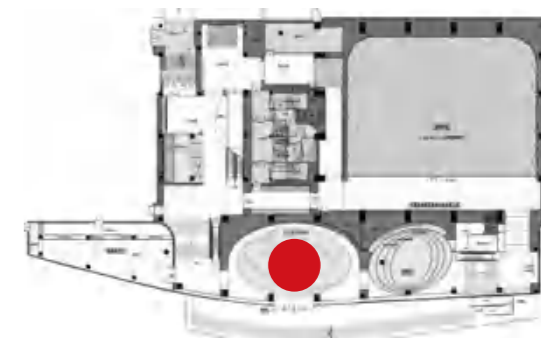

序厅

未来城市层层叠叠，营造充满科技感、未来感的未来城市场景，感知未来美好生活。

主屏通过“美好生活”主题影片，以蜀民不断探索建设理想家园的故事为引，奏响人民不断追求美好生活的序曲。

1F