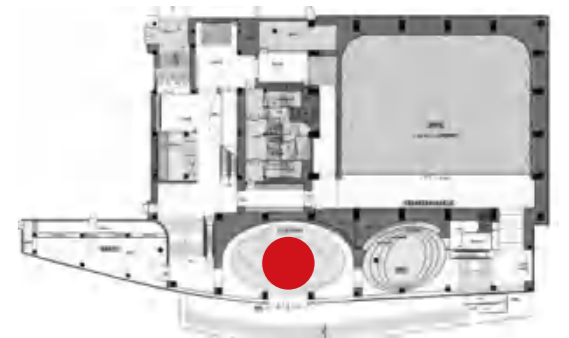

序厅

未来城市层层叠叠，营造充满科技感、未来感的未来城市场景，感知未来美好生活。

主屏通过“美好生活”主题影片，以蜀民不断探索建设理想家园的故事为引，奏响人民不断追求美好生活的序曲。