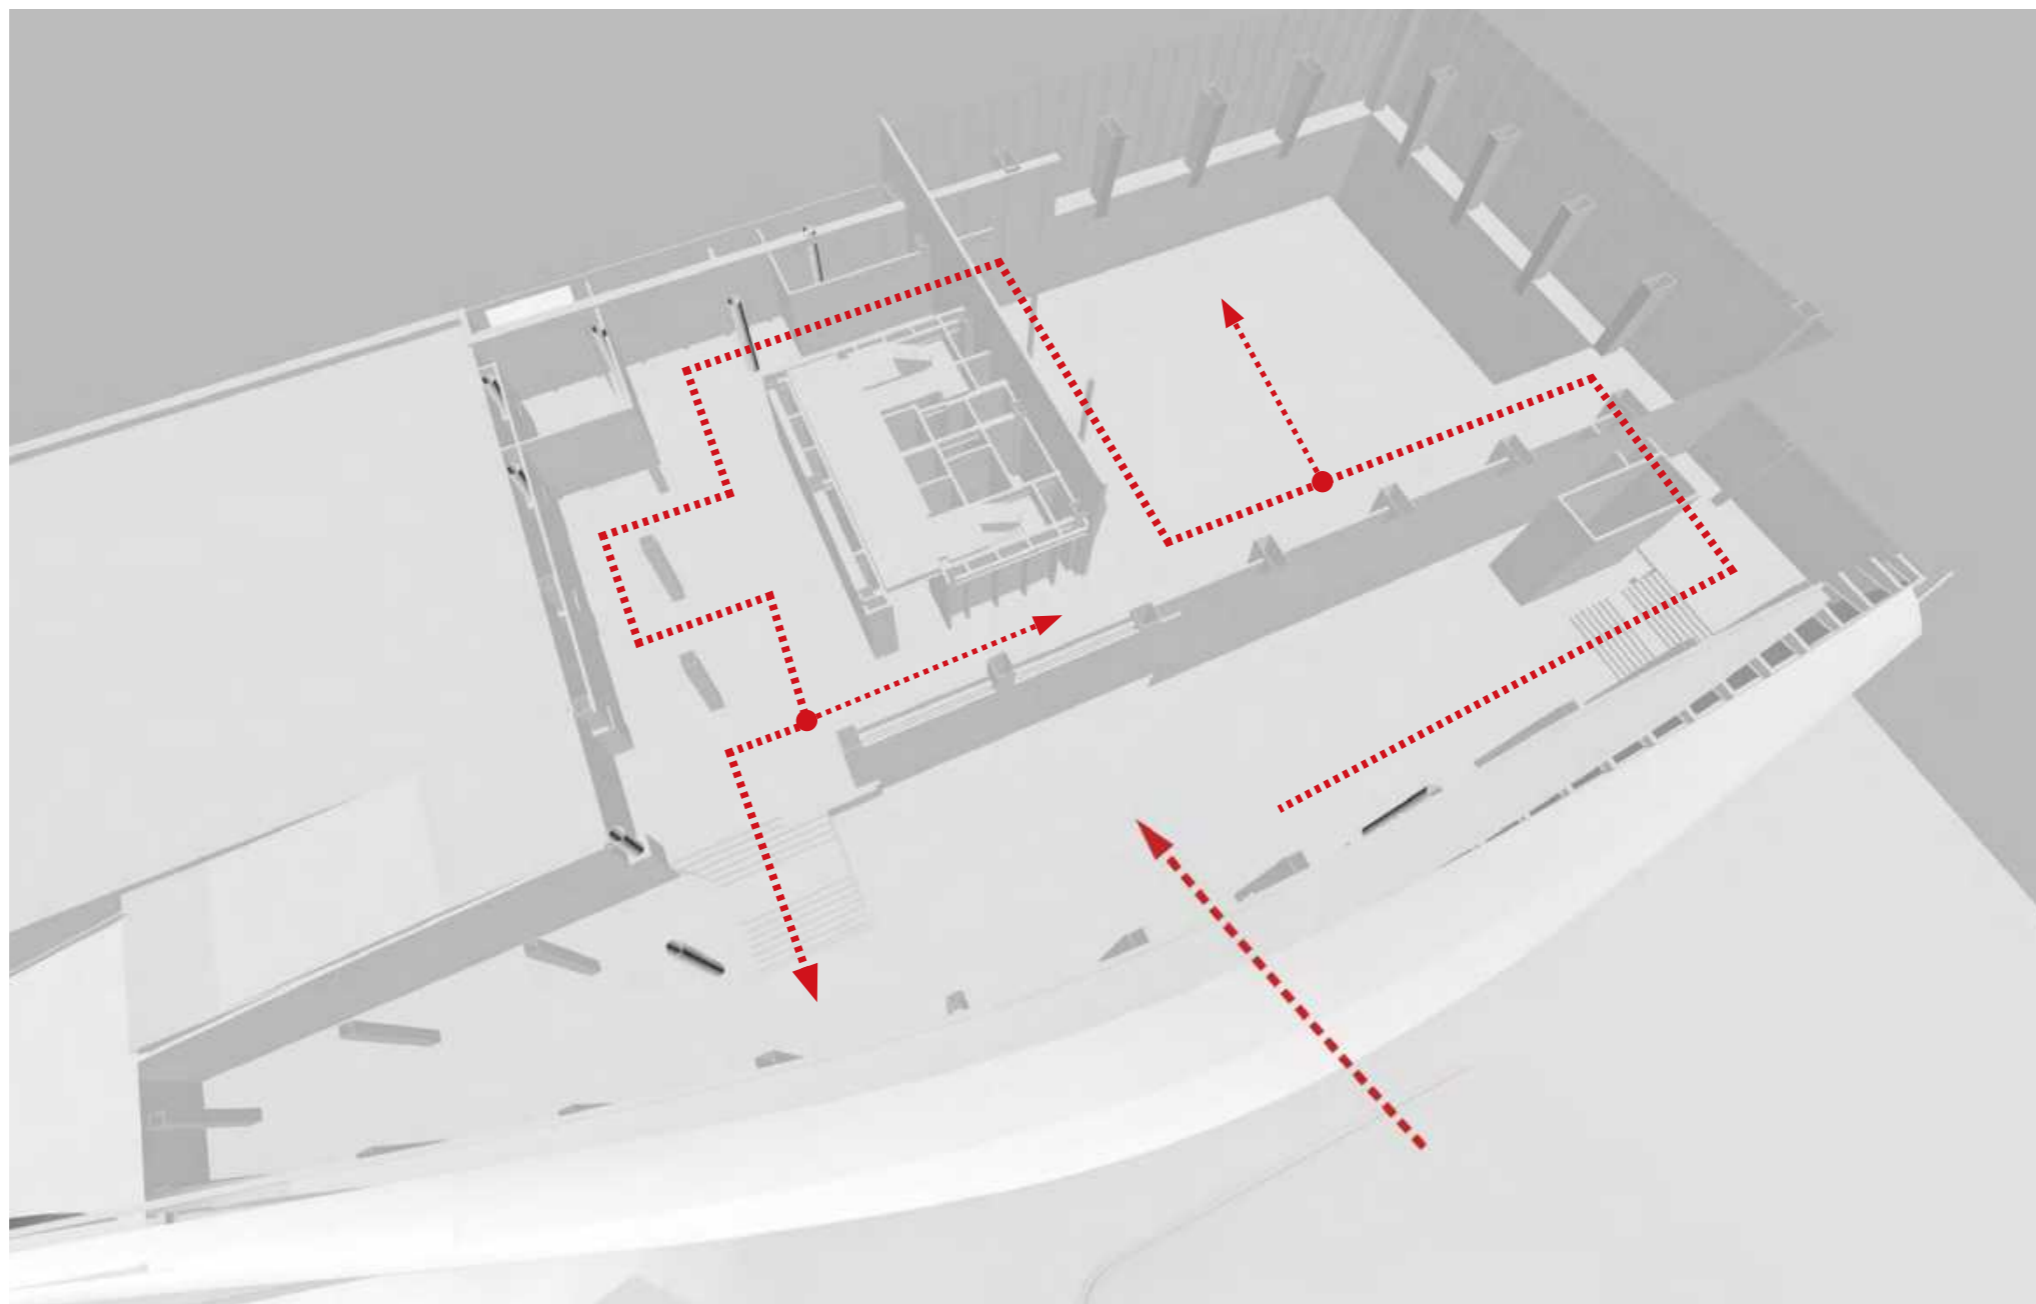

流线分析 —— 科普基地体验流线

1F