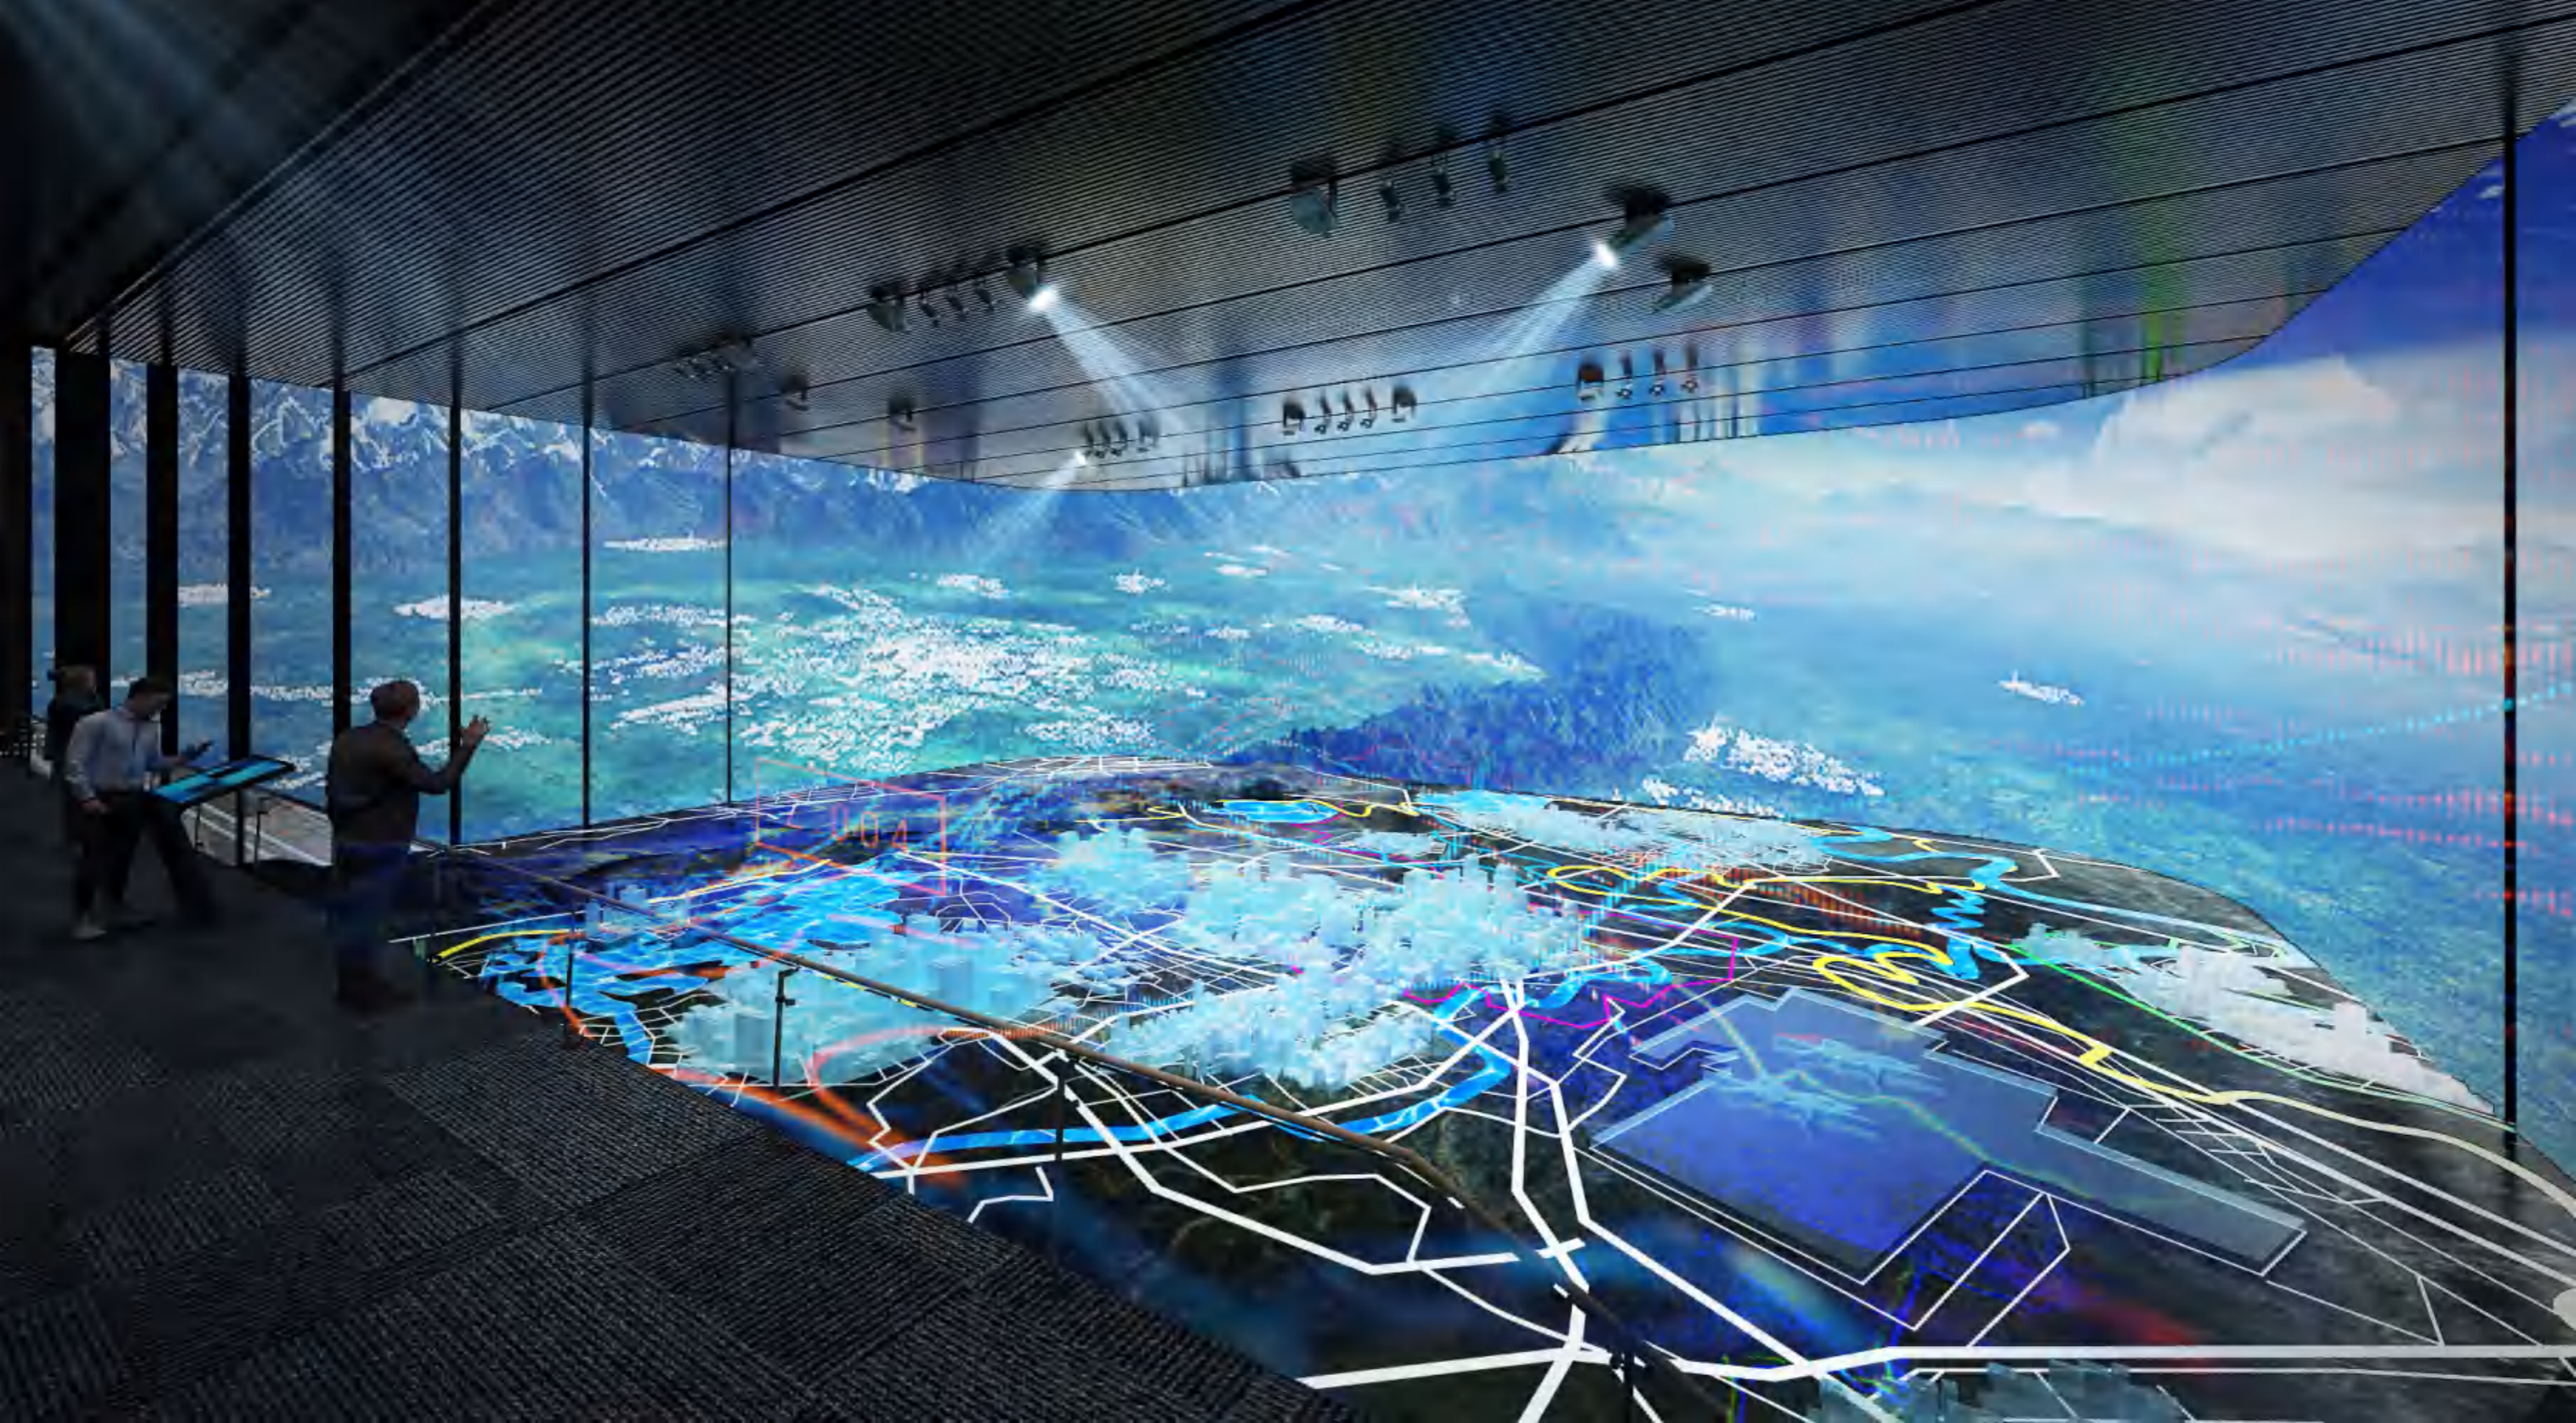

未来城市模拟展厅

核心亮点：未来城市模拟——CAVE 未来城市模型场景

展示内容：打破传统模型单一表达，创新引入极具沉浸感矩阵幕，以“无限未来”理念，倾力打造“无限屏”超级未来城市沉浸式模型场景；结合影片，通过空间结构、生态环境、枢纽建设、综合交通、产业布局、公共服务、城市风貌等内容叠加。

1F