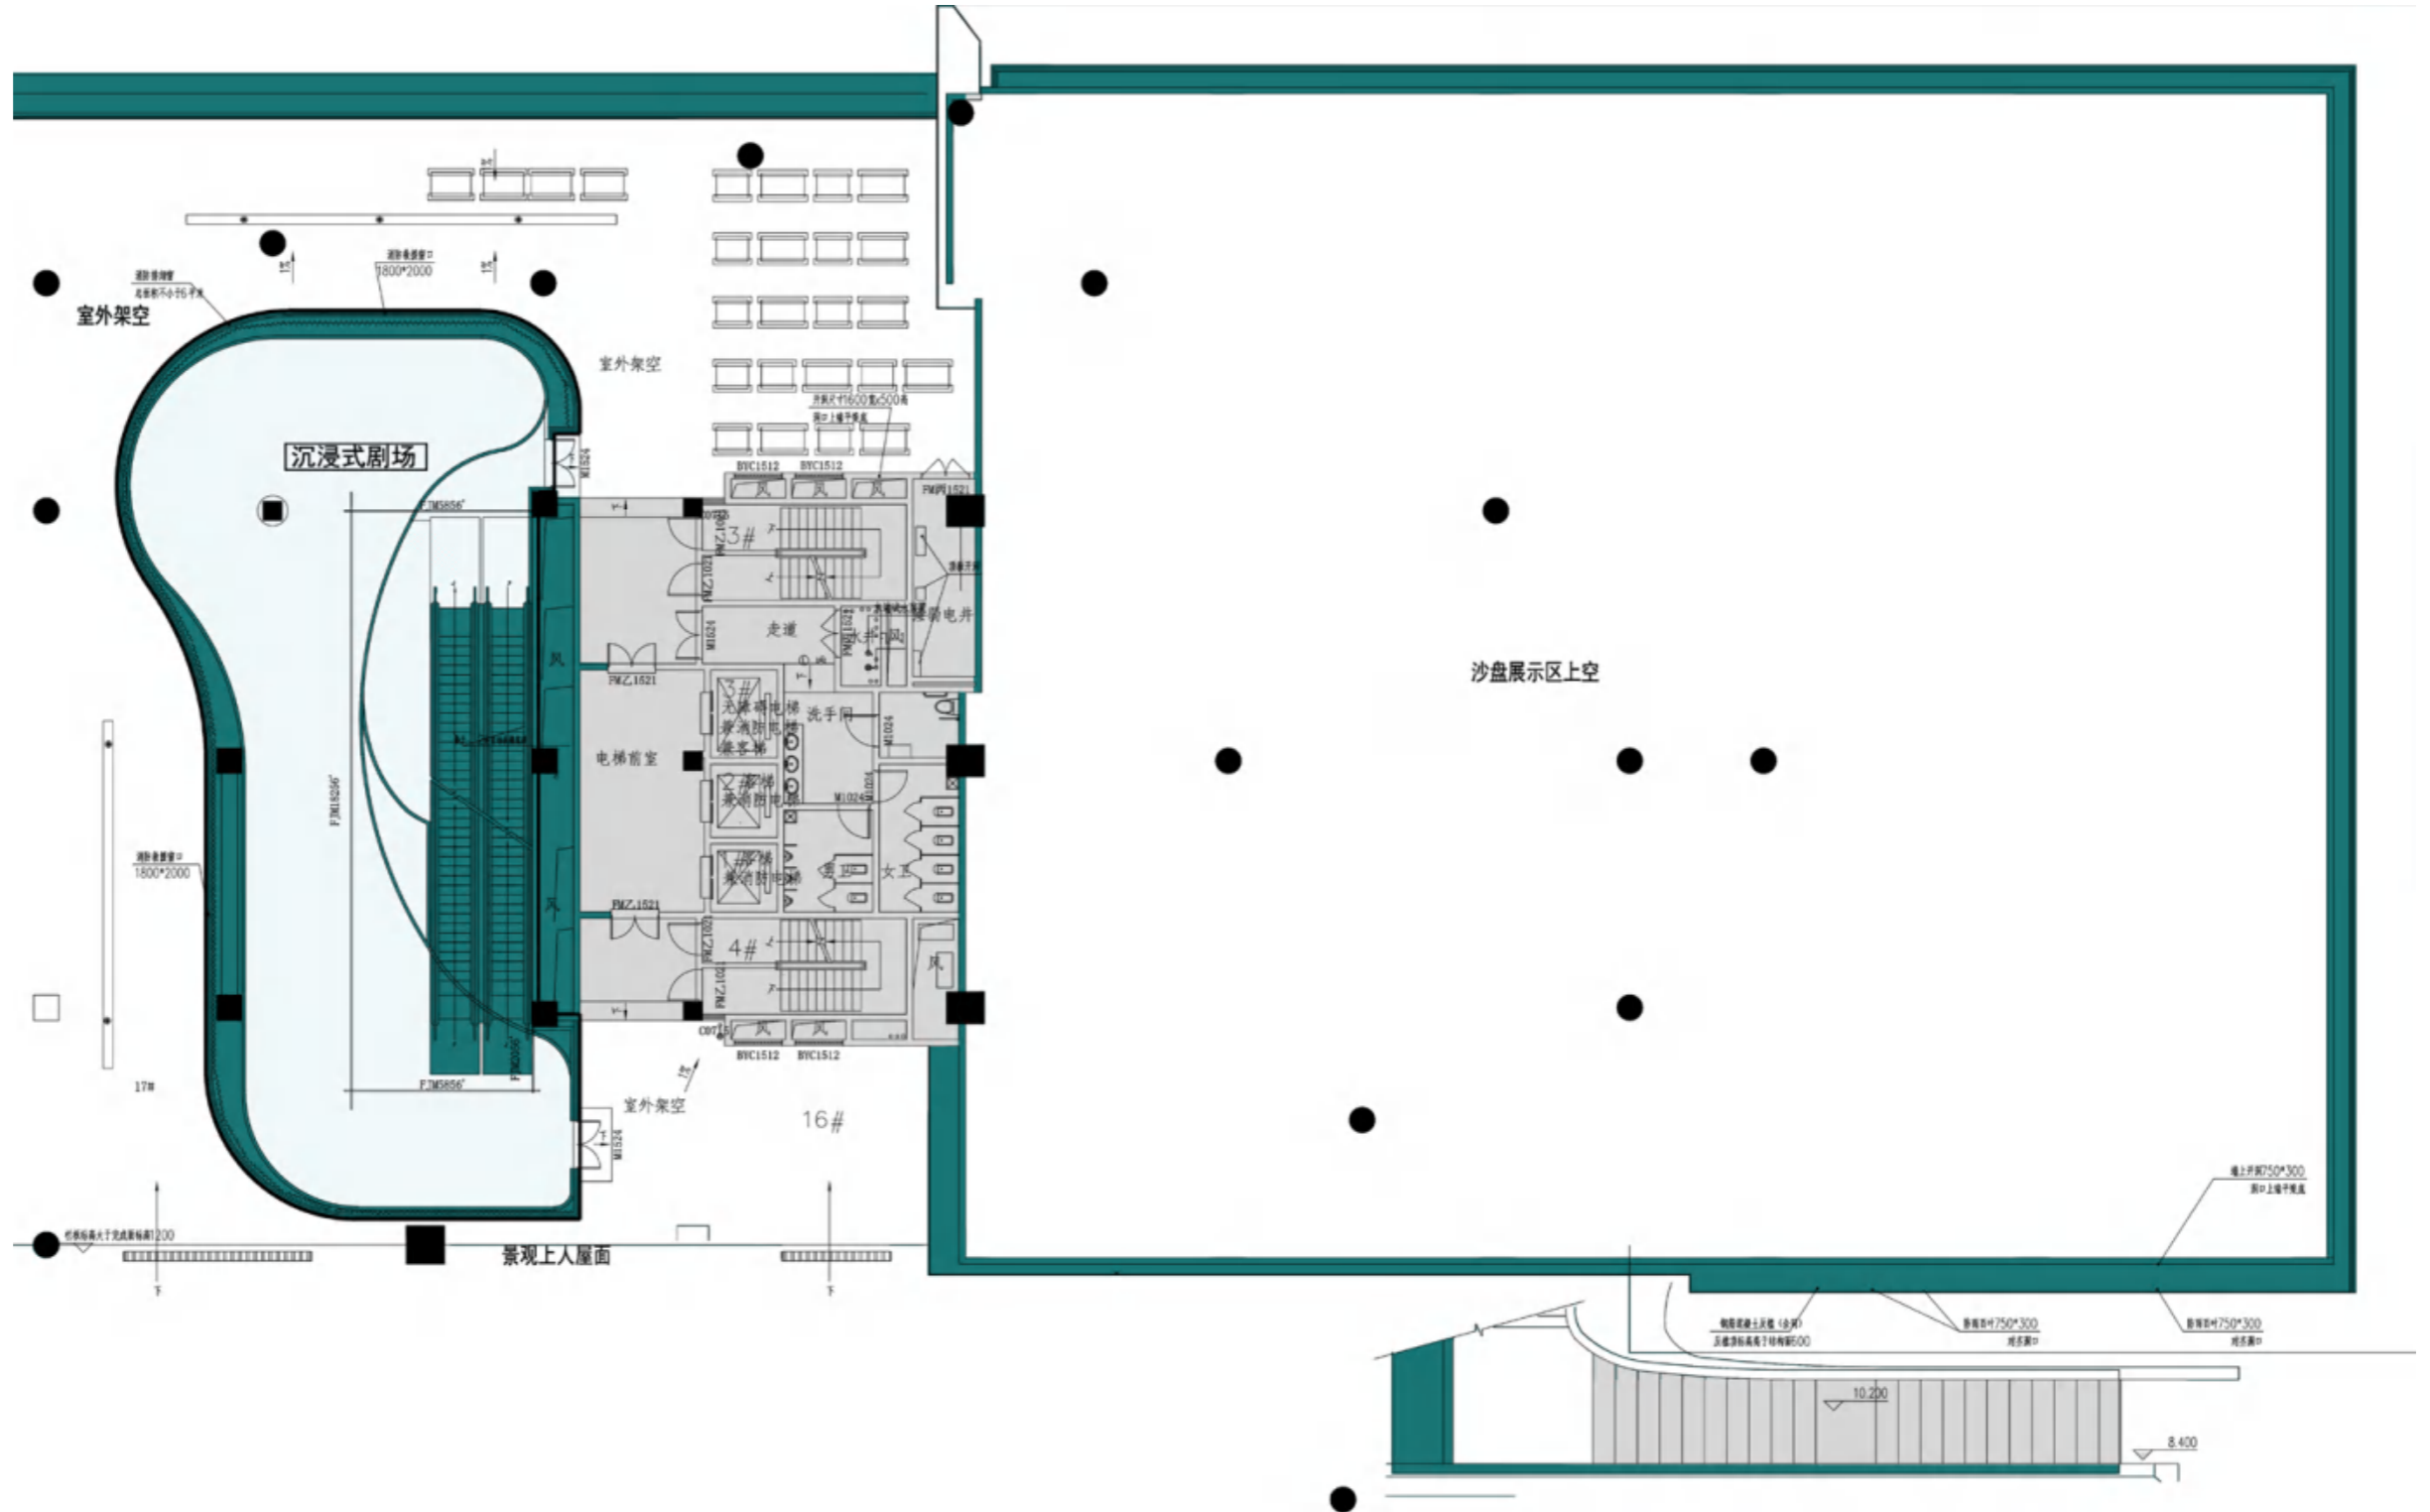

2F 沉浸式剧场

■ 成都十二时辰