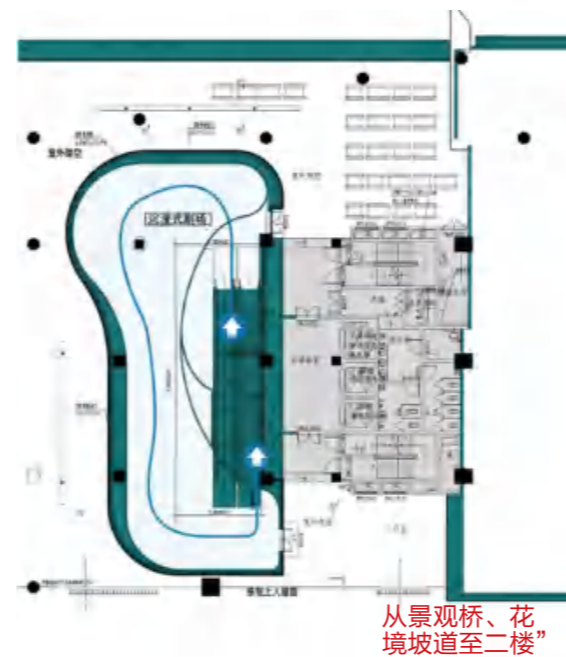

—— 公园城市沉浸体验流线

2F