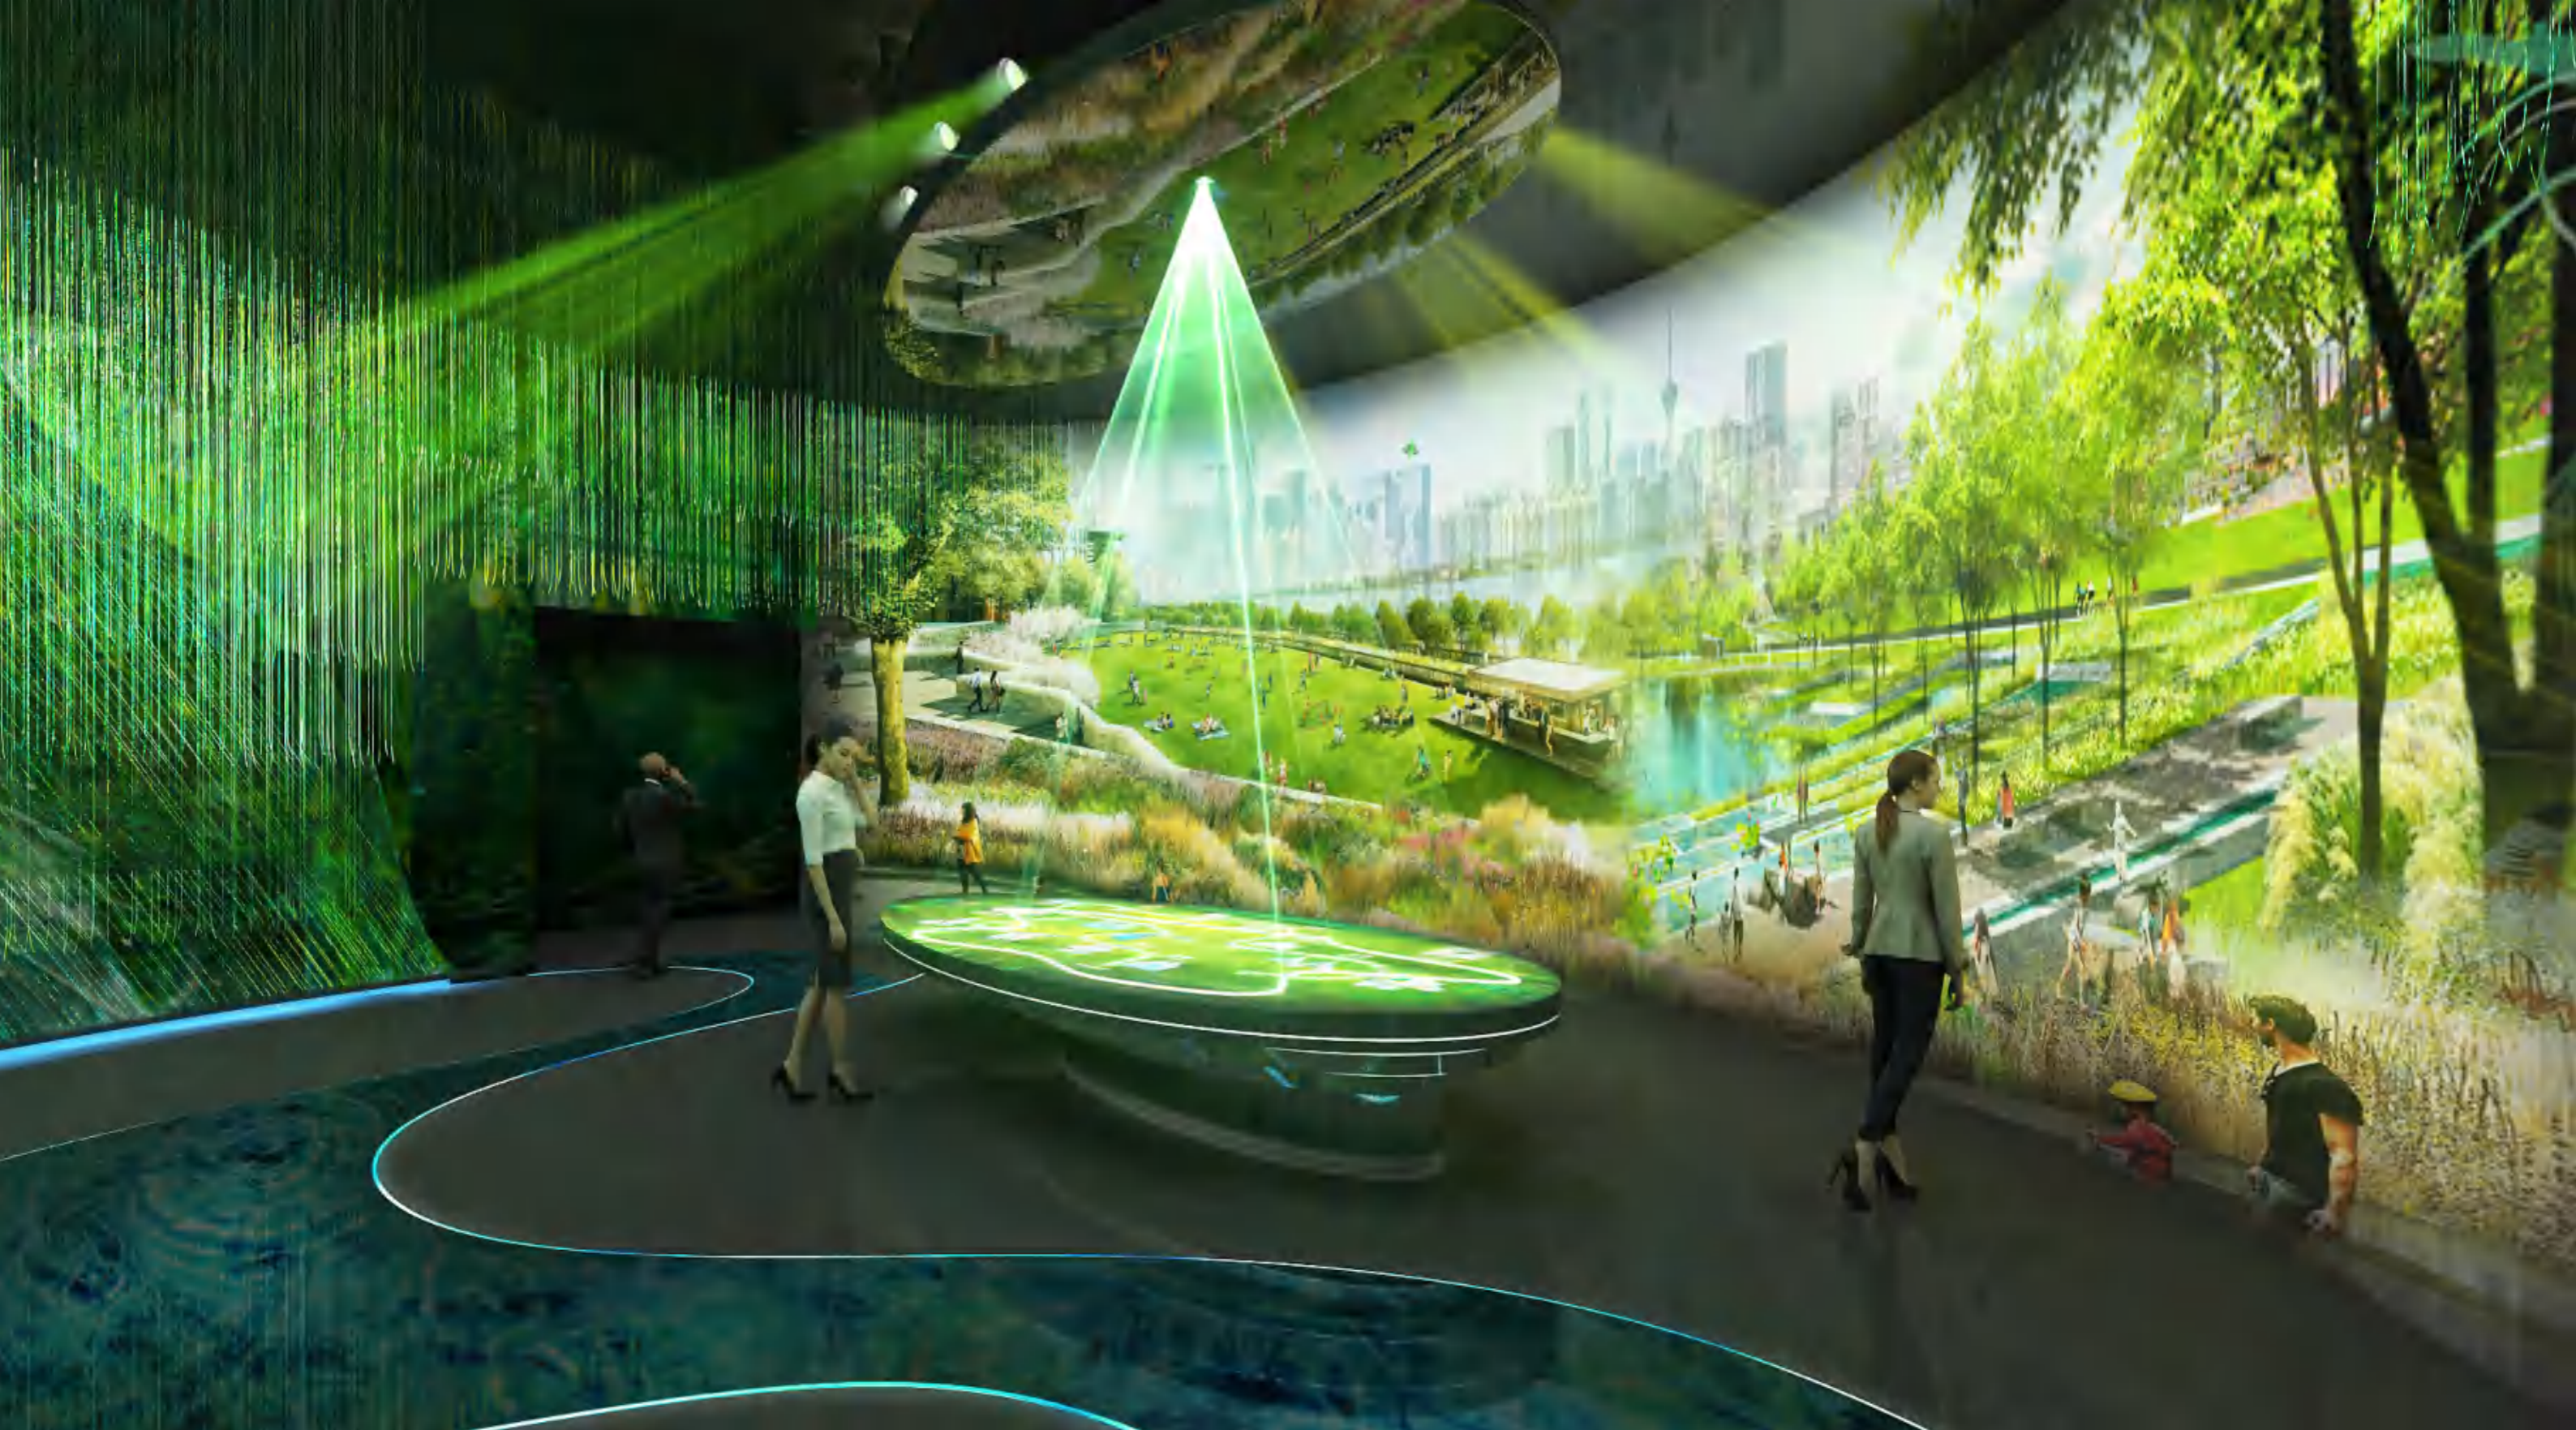

深夜 · 城市奇妙夜

深夜，动物、植物、建筑等等都舒展，
在此展区触摸生命、对话动植物，感受城市奇妙夜。

白天 · 公园漫游之行

白天，浸入感受公园城市的美好生活，挑选一条路径的 VR 漫游体验。

巴适得板

夜晚，回归成都人民的美好夜生活，
通过互动小游戏感受生活的各种滋味。

過去還在 · 未來已來
— since 1996

担担面 担担粉

十大未来城市市场场景体验

- ◆ 1- 未来生态
- ◆ 2- 未来建筑
- ◆ 3- 未来社区
- ◆ 4- 未来医疗
- ◆ 5- 未来生活
- ◆ 6- 未来交通
- ◆ 7- 未来生产
- ◆ 8- 未来治理
- ◆ 9- 未来消费
- ◆ 10- 未来寄语

楼梯间

3F

楼梯间

楼梯间

1 未来生态 一次未来公园城市模型的全沉浸体验

展示形式：无界共生公园城市

展示内容：1、全域公园的生态场景：东部新区将构建全域公园的生态场景，在您面前的电子壁挂模型展示的就是将新区建设成为一个“青山为幕、碧水交织、丘田林壑、城绿相融”的“大公园”；

2、无界共生的开放空间：东部新区将坚持无界共生，让老百姓走出来就像在自己家的花园一样，实现人与自然和谐共生。

3F

1 未来生态 一次未来公园城市模型的全沉浸体验

展示形式：无界共生公园城市

展示内容：1、全域公园的生态场景：东部新区将构建全域公园的生态场景，在您面前的电子壁挂模型展示的就是将新区建设成为一个“青山为幕、碧水交织、丘田林壑、城绿相融”的“大公园”；

2、无界共生的开放空间：东部新区将坚持无界共生，让老百姓走出来就像在自己家的花园一样，实现人与自然和谐共生。

1 未来生态 一次未来公园城市模型的全沉浸体验

展示形式：无界共生公园城市

展示内容：1、全域公园的生态场景：东部新区将构建全域公园的生态场景，在您面前的电子壁挂模型展示的就是将新区建设成为一个“青山为幕、碧水交织、丘田林壑、城绿相融”的“大公园”；

2、无界共生的开放空间：东部新区将坚持无界共生，让老百姓走出来就像在自己家的花园一样，实现人与自然和谐共生。