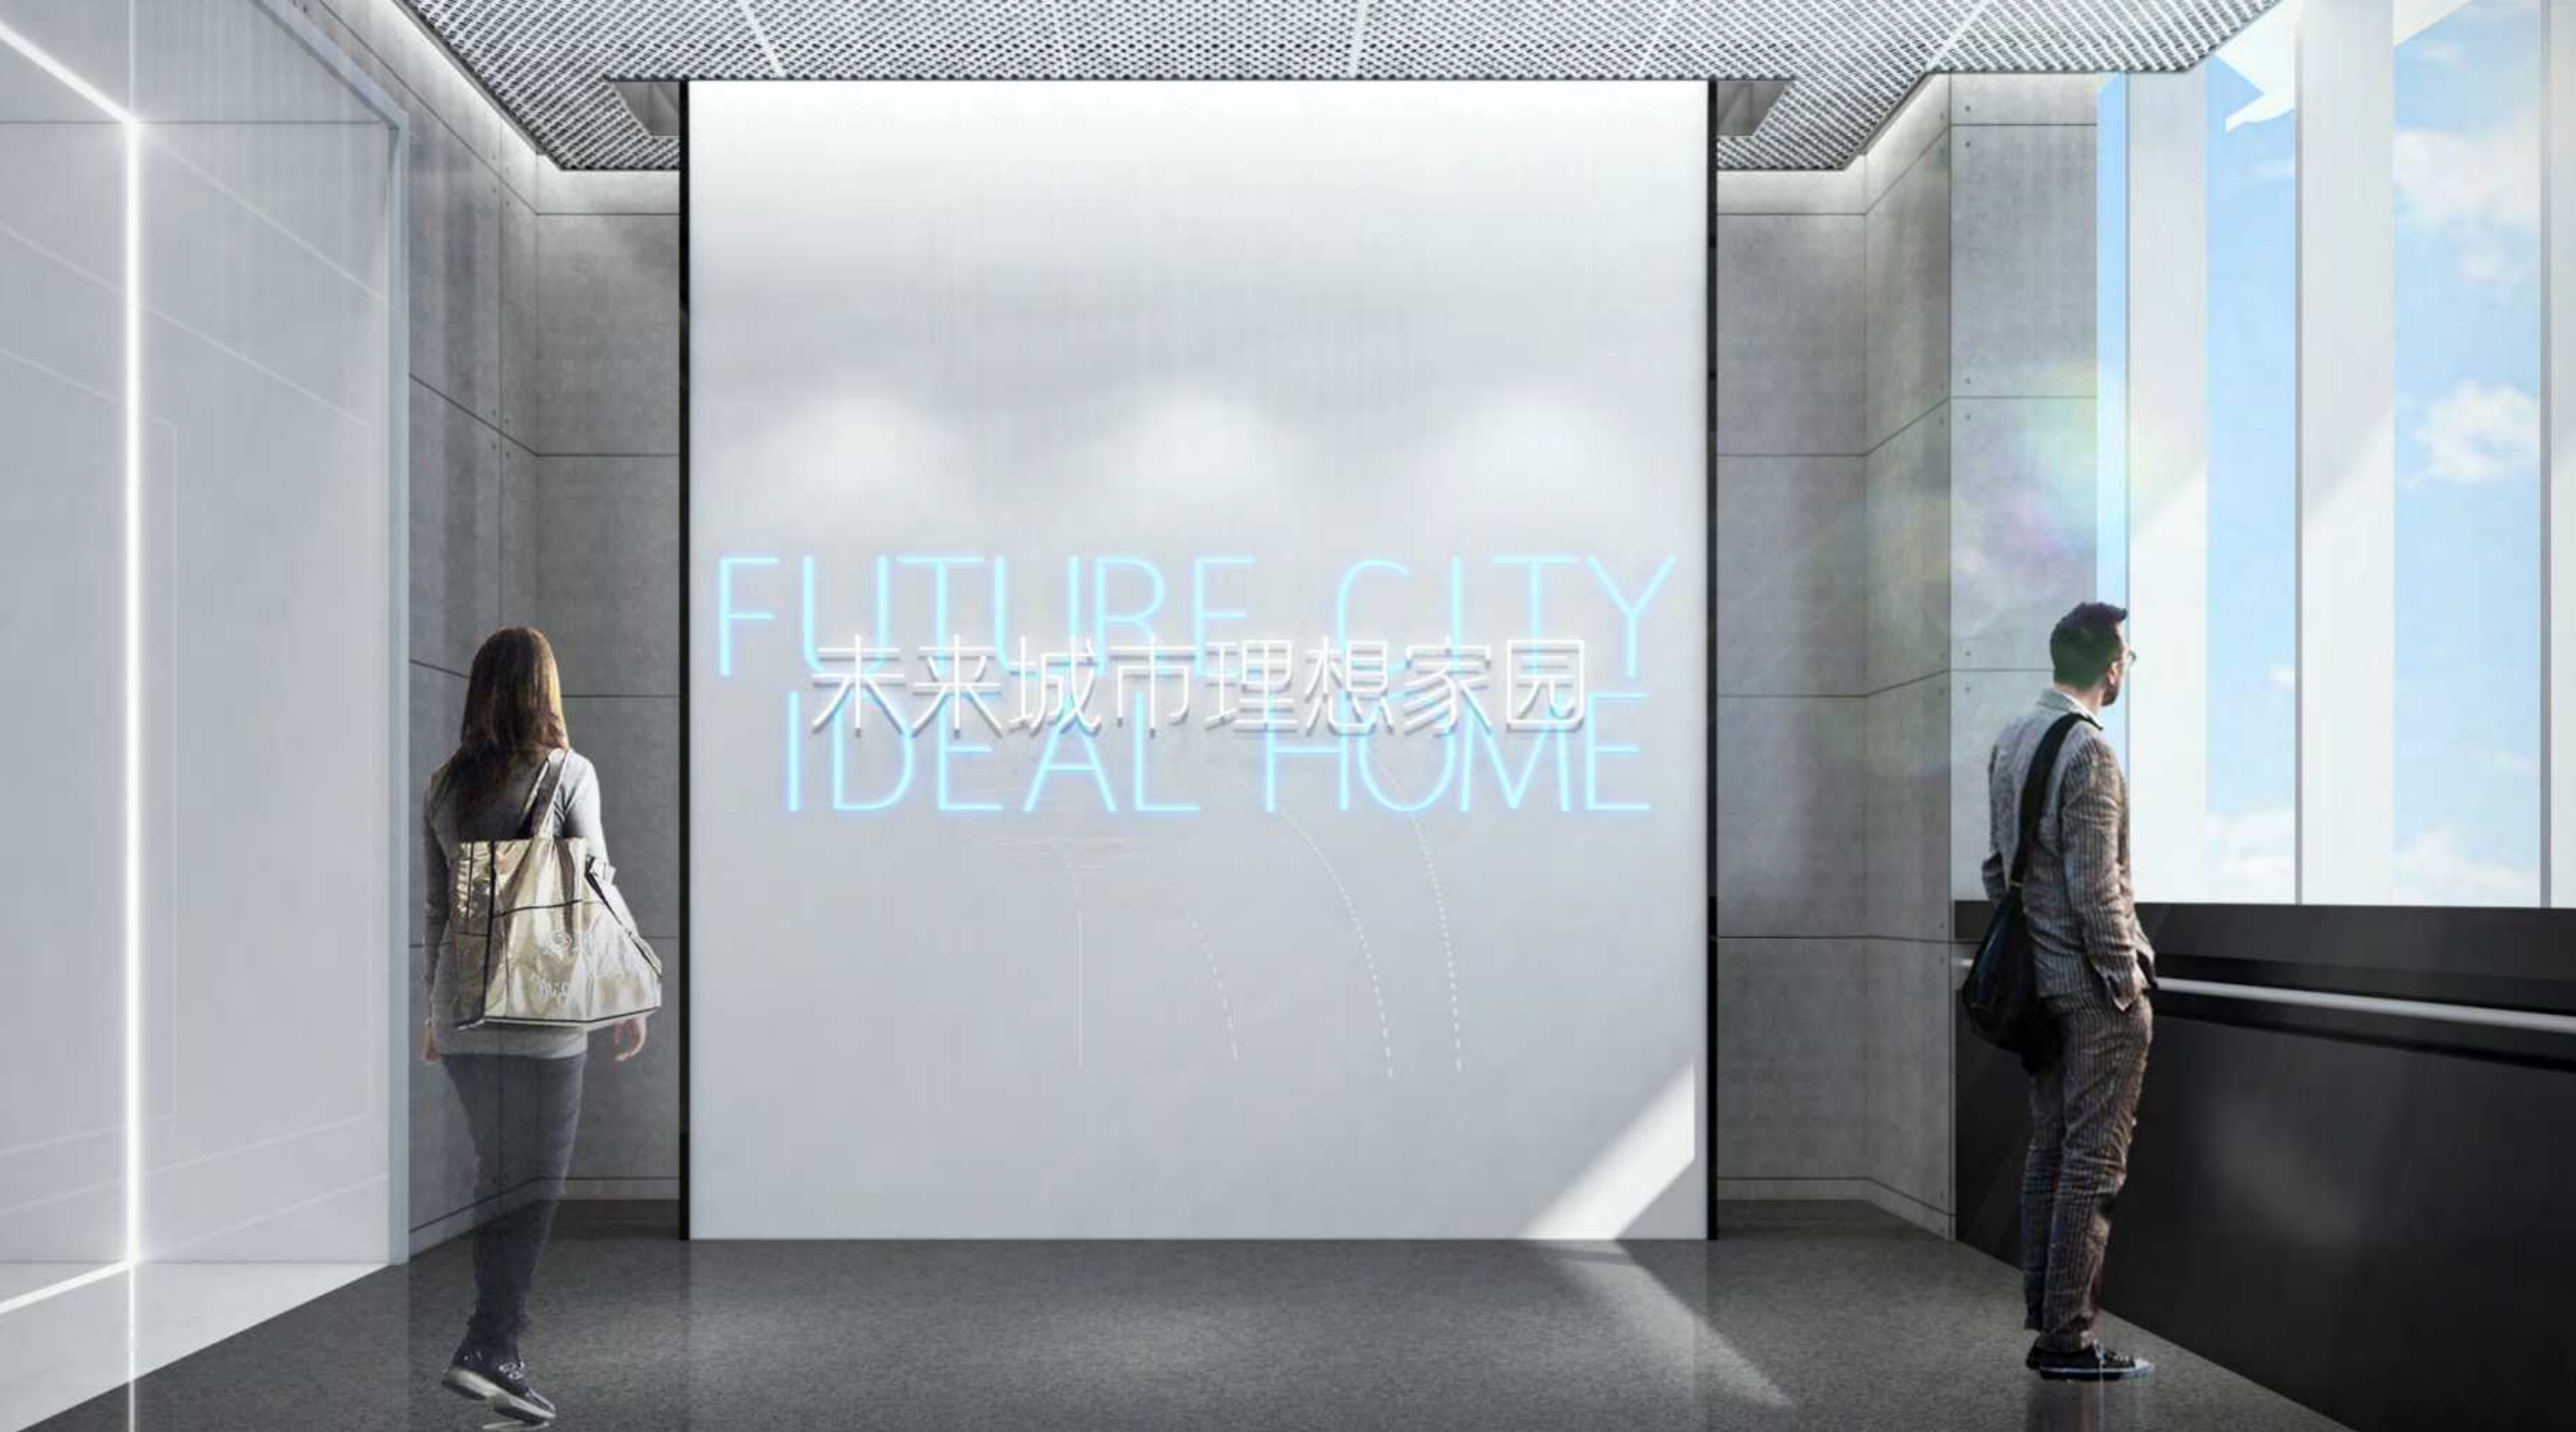

1F

战略厅

展示形式：交互移屏

展示内容：总体展现东部新区践行新发展理念、探索新时代幸福美好生活的重大使命。重点包括，1) 东部新区将助力建设成渝地区双城经济圈，打造高品质生活宜居地。2) 东部新区助力建设践行新发展理念的公园城市示范区。3) 东部新区将建设践行新发展理念的未来之城。

1F

过渡台阶

1F

过渡台阶