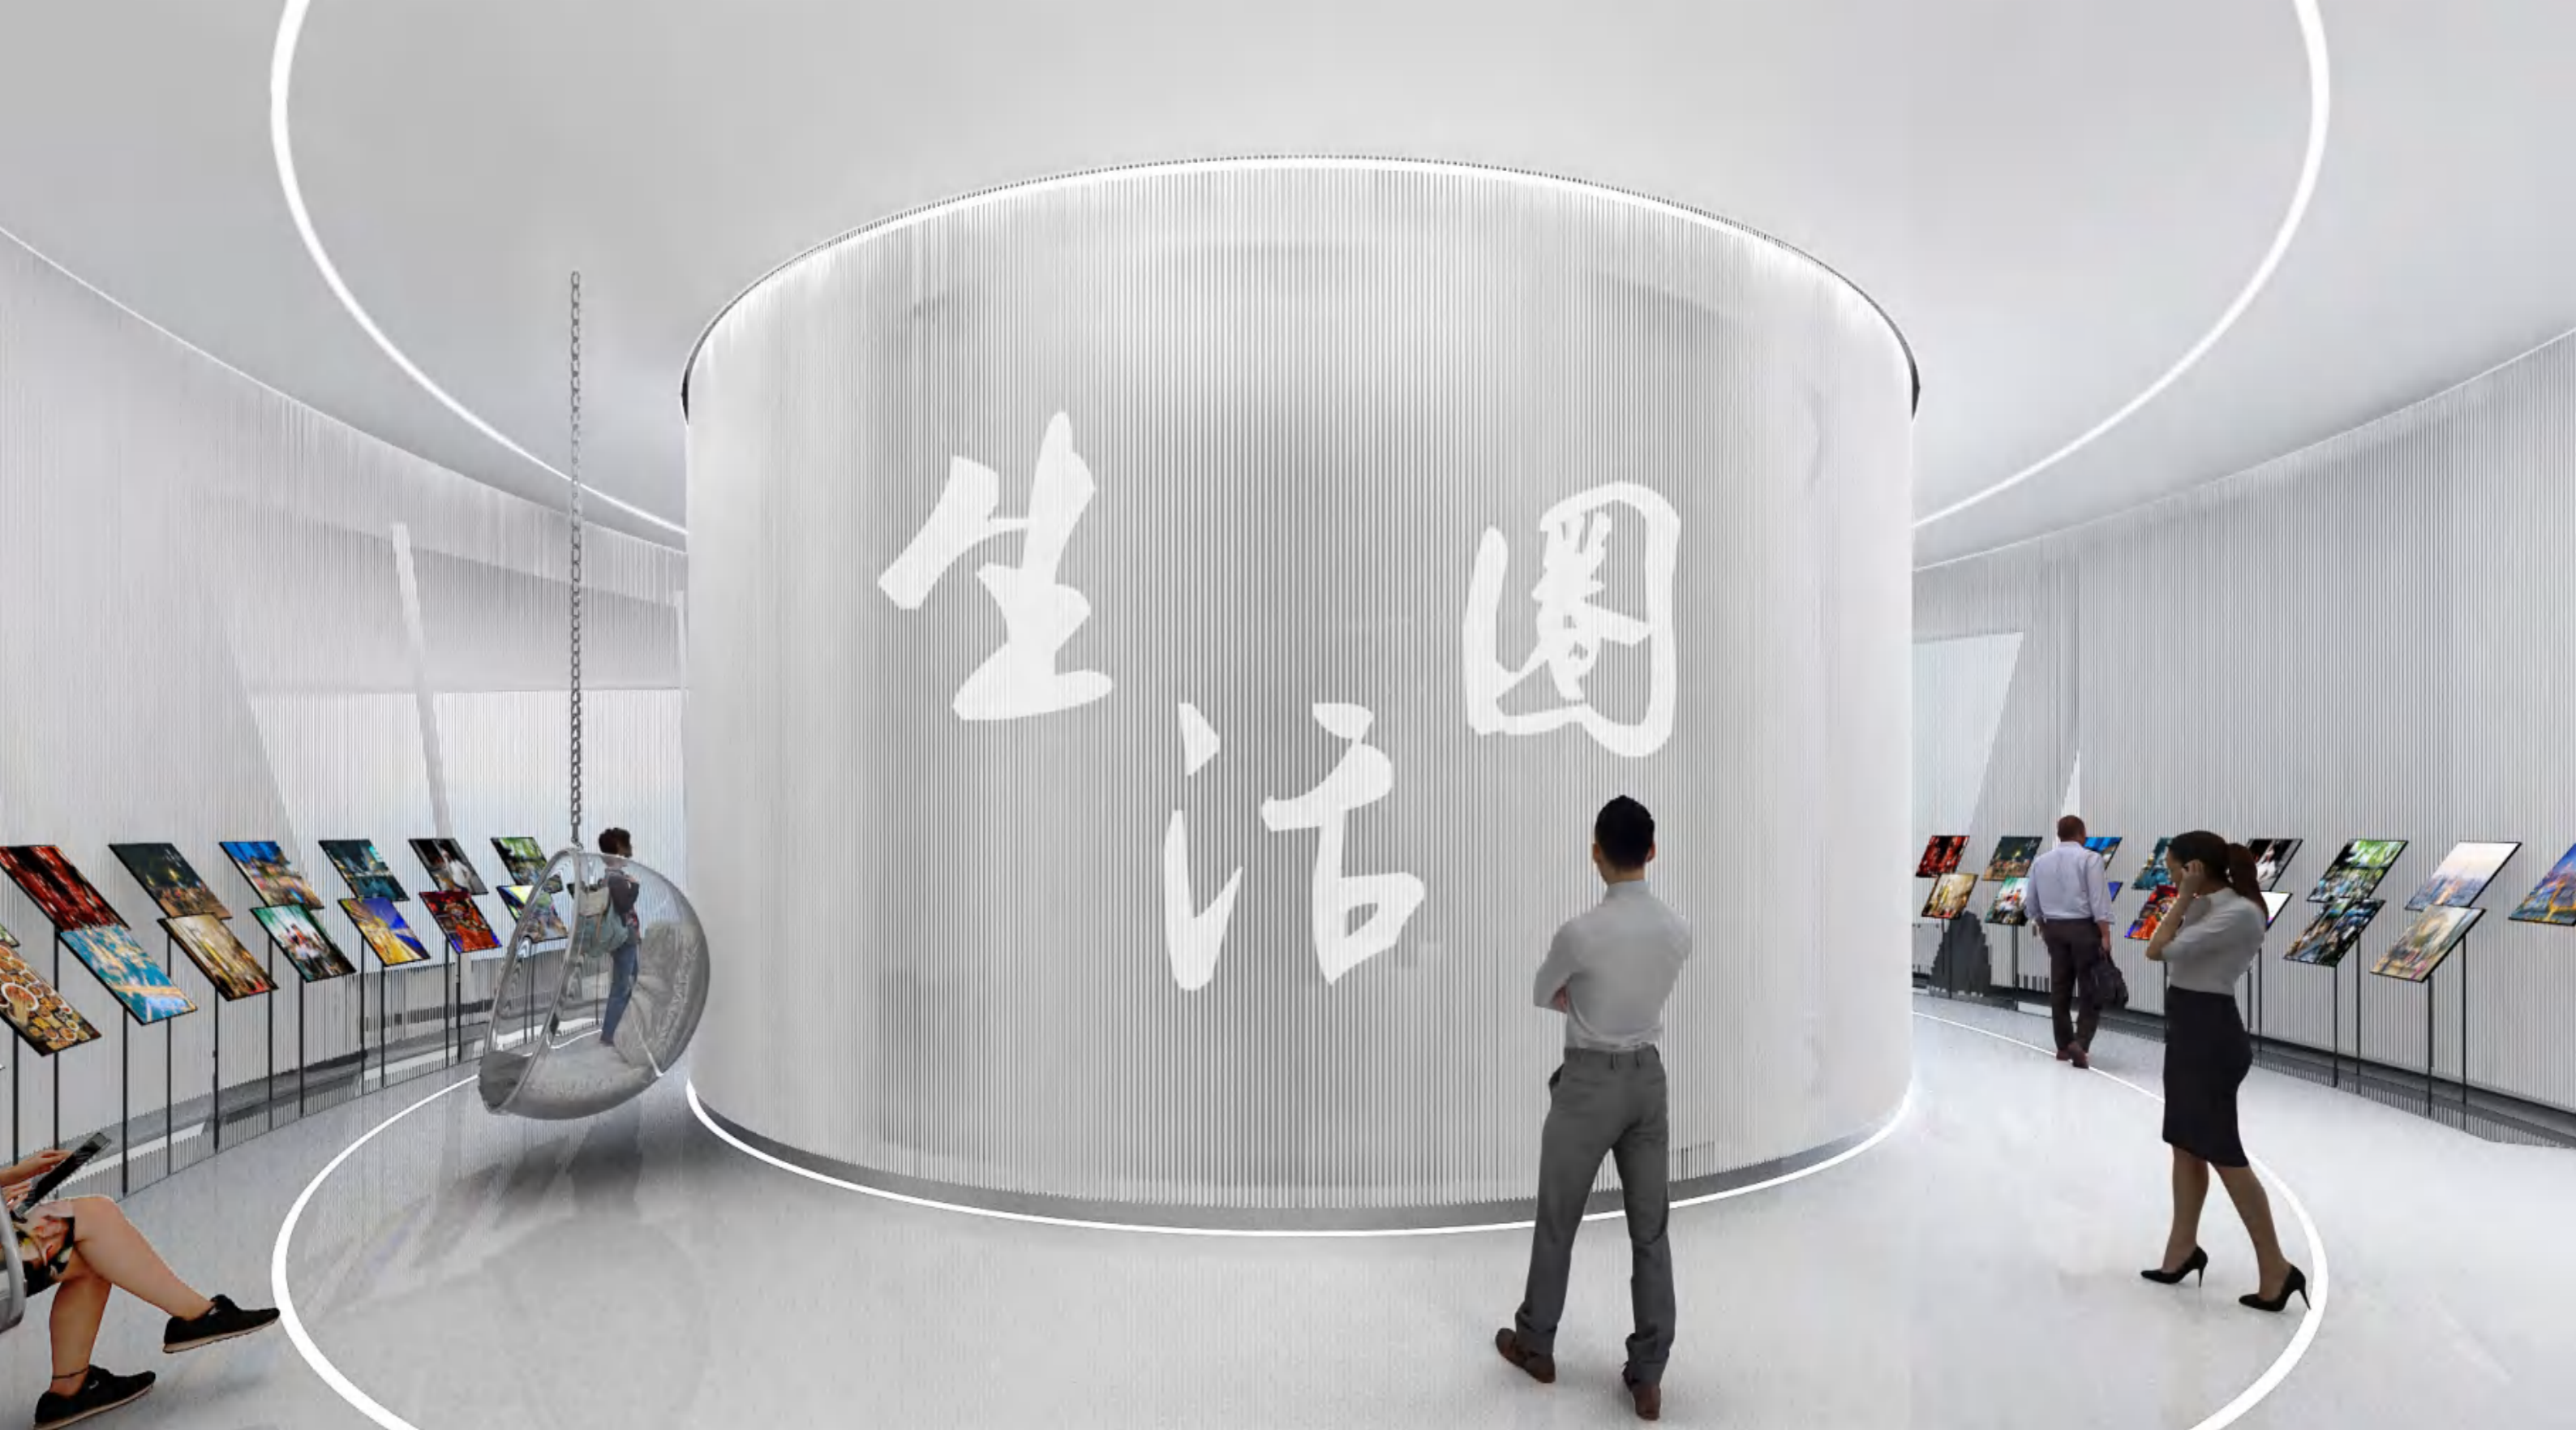

3

未来社区 聚焦于 15 分钟生活圈，探索微尺寸中的城市发展变化

展示形式：15 分钟生活圈

展示内容：1. 15 分钟生活：5 分钟步行圈、15 分钟步行圈、15 分钟的自行车圈，布局满足老幼优先、集群布局、半径优先、选址优先
2. 社会服务设施：丰富多元的文化服务、老有颐养的乐龄生活、学有所成的终身教育、全面管理的健康服务、无处不在的健身空间、艺术便携的商业服务