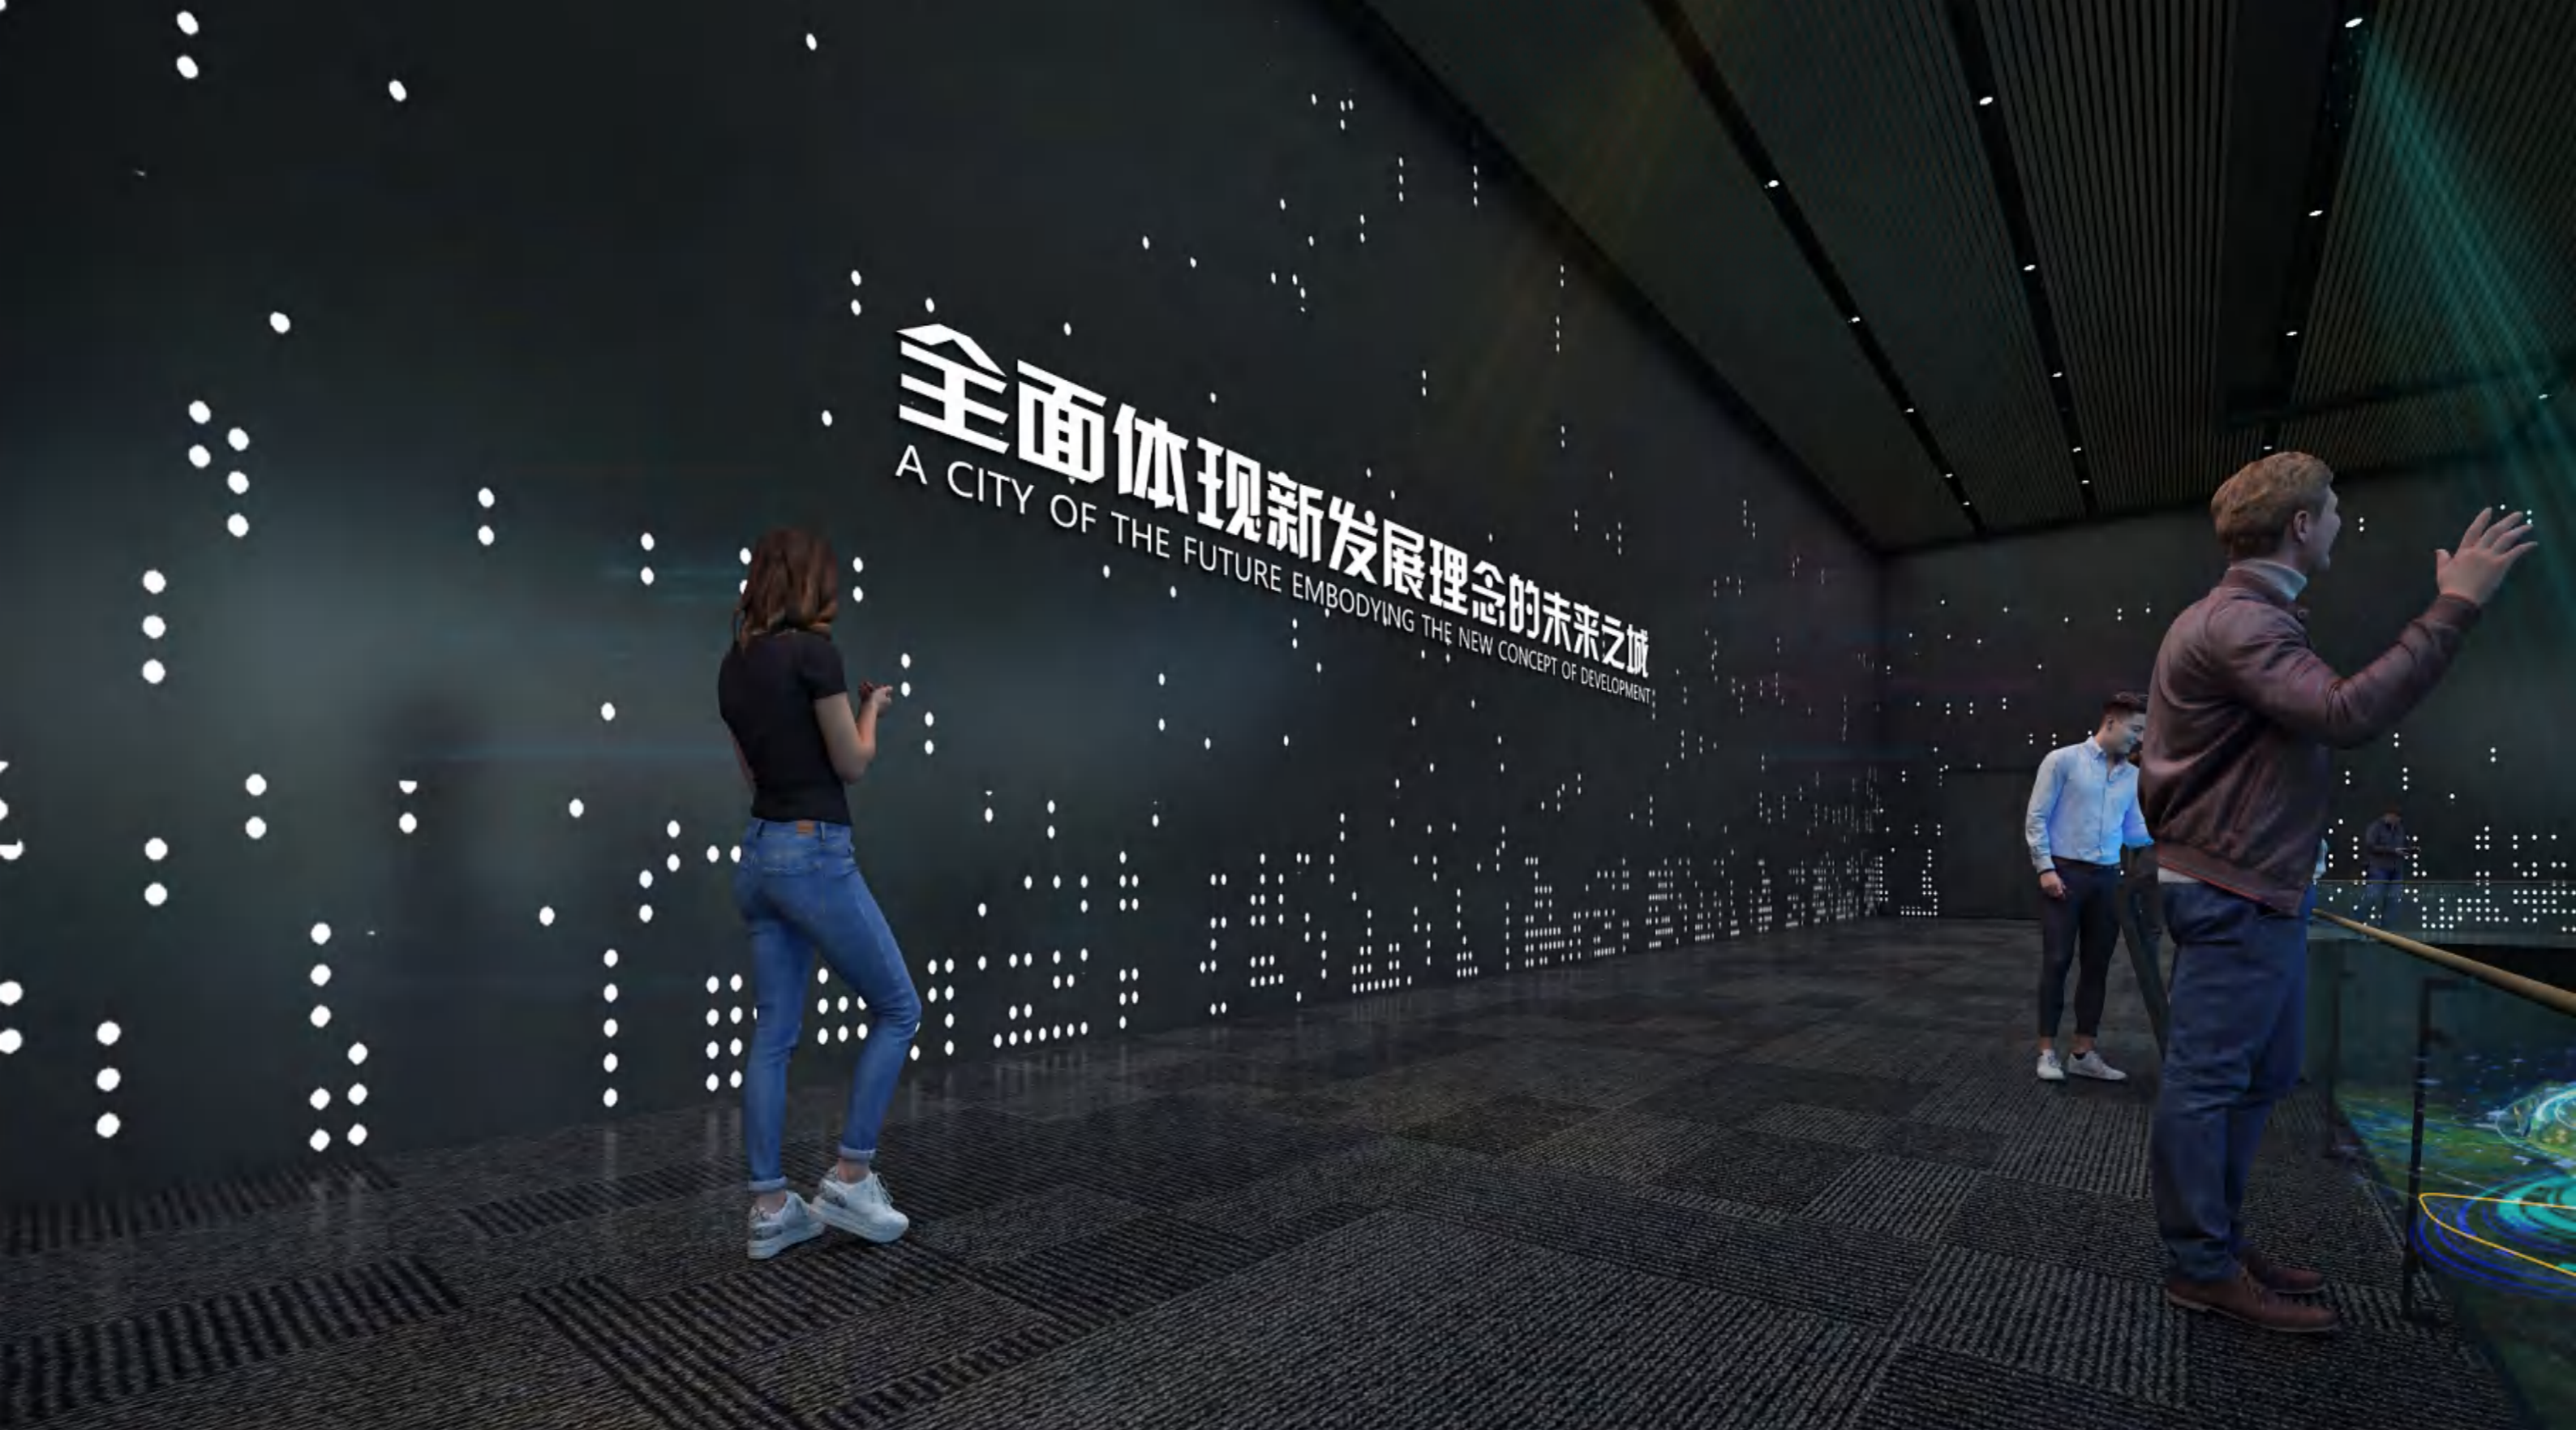

1F

未来城市模拟展厅

核心亮点：未来城市模拟——CAVE 未来城市模型场景

展示内容：打破传统模型单一表达，创新引入极具沉浸感矩阵幕，以“无限未来”理念，倾力打造“无限屏”超级未来城市沉浸式模型场景；结合影片，通过空间结构、生态环境、枢纽建设、综合交通、产业布局、公共服务、城市风貌等内容叠加。

1F

未来城市模拟展厅

核心亮点：未来城市模拟——CAVE 未来城市模型场景

展示内容：打破传统模型单一表达，创新引入极具沉浸感矩阵幕，以“无限未来”理念，倾力打造“无限屏”超级未来城市沉浸式模型场景；结合影片，通过空间结构、生态环境、枢纽建设、综合交通、产业布局、公共服务、城市风貌等内容叠加。