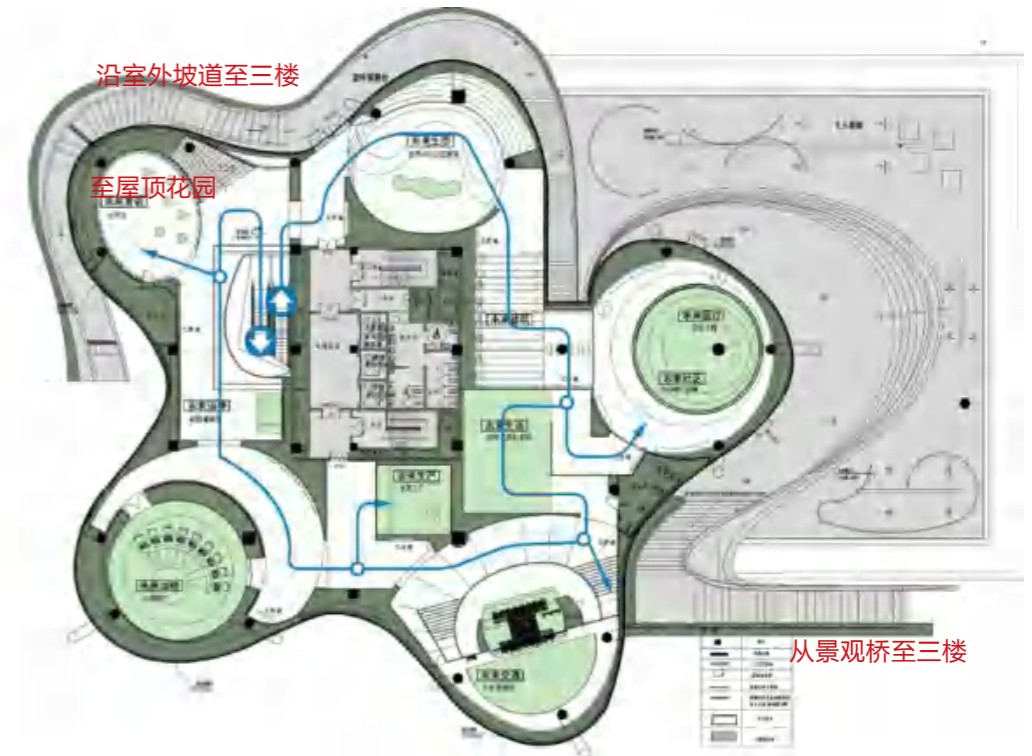

3F 和屋顶

流线分析

—— 科普基地体验流线

1F

—— 公园城市沉浸体验流线

2F

—— 未来城市体验流线

3F

观众可以从一层开始依次参观全馆，体验公园城市未来美好生活慢行之旅流线，也可以单独参观一层科普基地体验流线、二层公园城市沉浸体验流线、三层未来城市体验流线。

流线分析 —— 美好生活体验流线

—— 公园城市沉浸体验流线

从景观桥、花境坡道至二楼”

2F

—— 未来城市体验流线

沿室外坡道至三楼
至屋顶花园

从景观桥至三楼