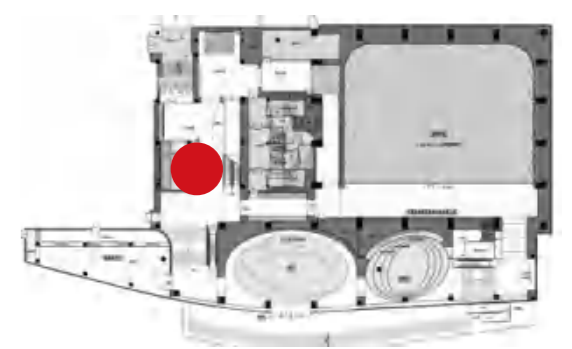

城市治理

URBAN GOVERNANCE

数字政府

“城市治理现代化
开创人民城市建
设新面。”

生产动能