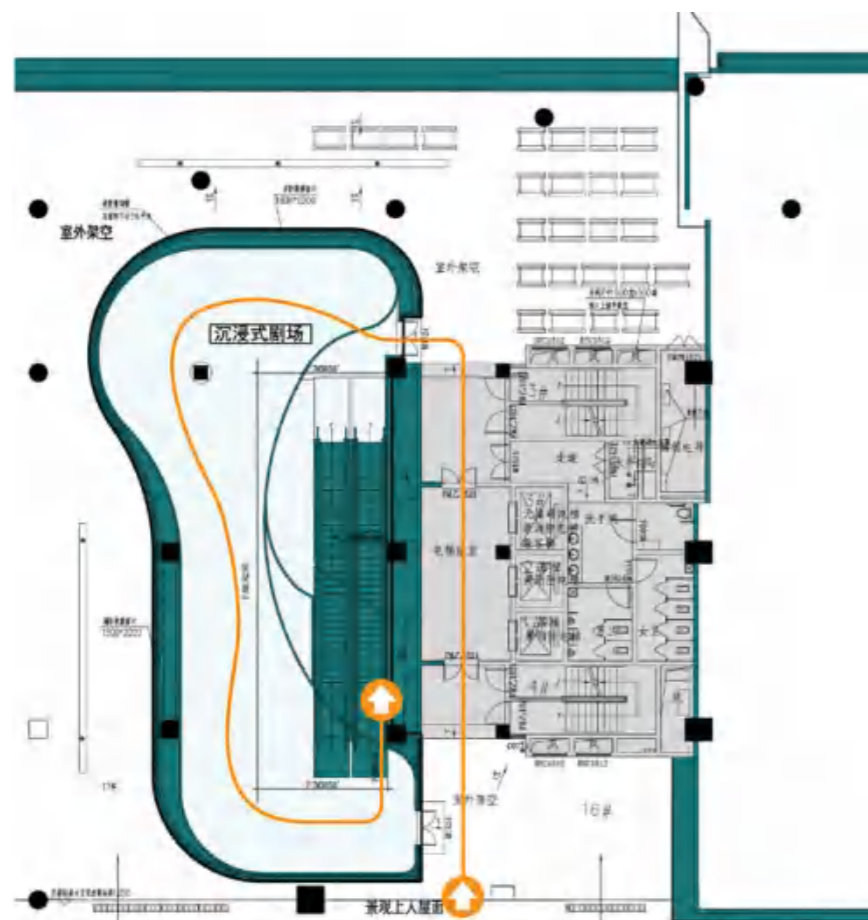

观众可以从一层开始依次参观全馆，体验公园城市未来美好生活慢行之旅流线，也可以单独参观一层科普基地体验流线、二层公园城市沉浸体验流线、三层未来城市体验流线。

流线分析 —— 美好生活体验流线

—— 公园城市沉浸体验流线

从景观桥、花境坡道至二楼”

2F

—— 未来城市体验流线

沿室外坡道至三楼
至屋顶花园

从景观桥至三楼