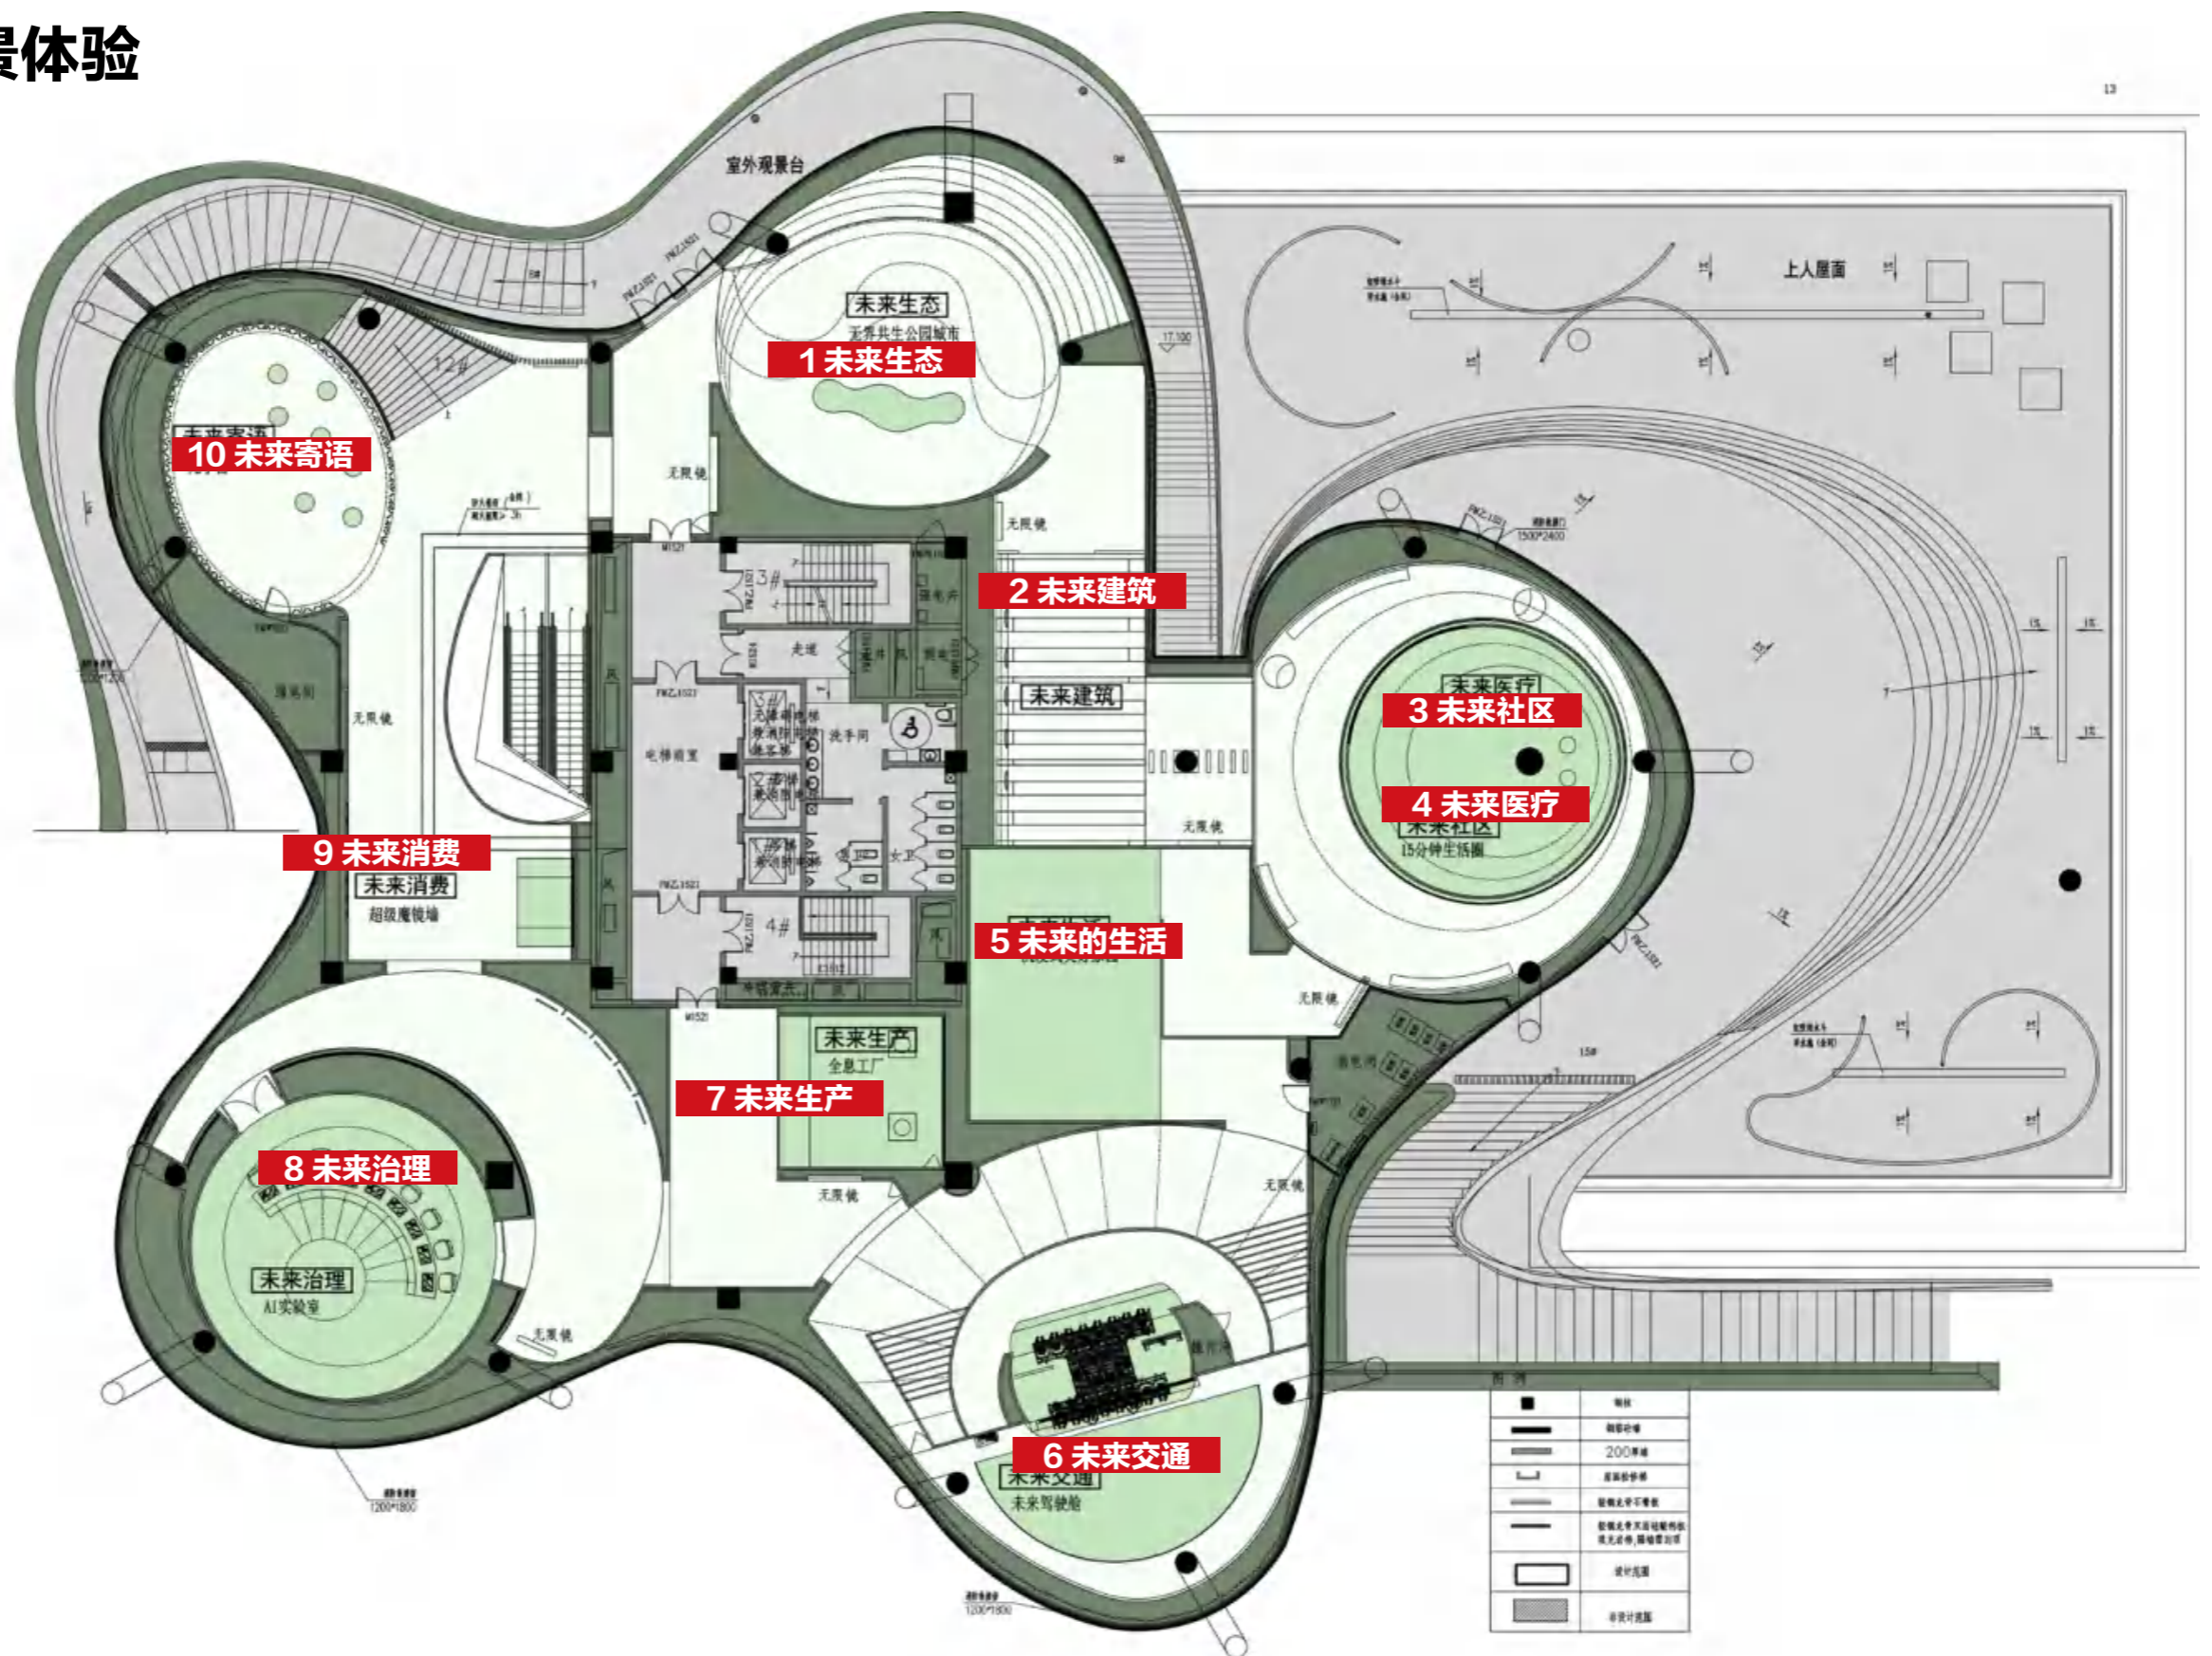

3F 策展式体验

十大未来城市市场场景体验

- 1- 未来生态
- 2- 未来建筑
- 3- 未来社区
- 4- 未来医疗
- 5- 未来生活
- 6- 未来交通
- 7- 未来生产
- 8- 未来治理
- 9- 未来消费
- 10- 未来寄语