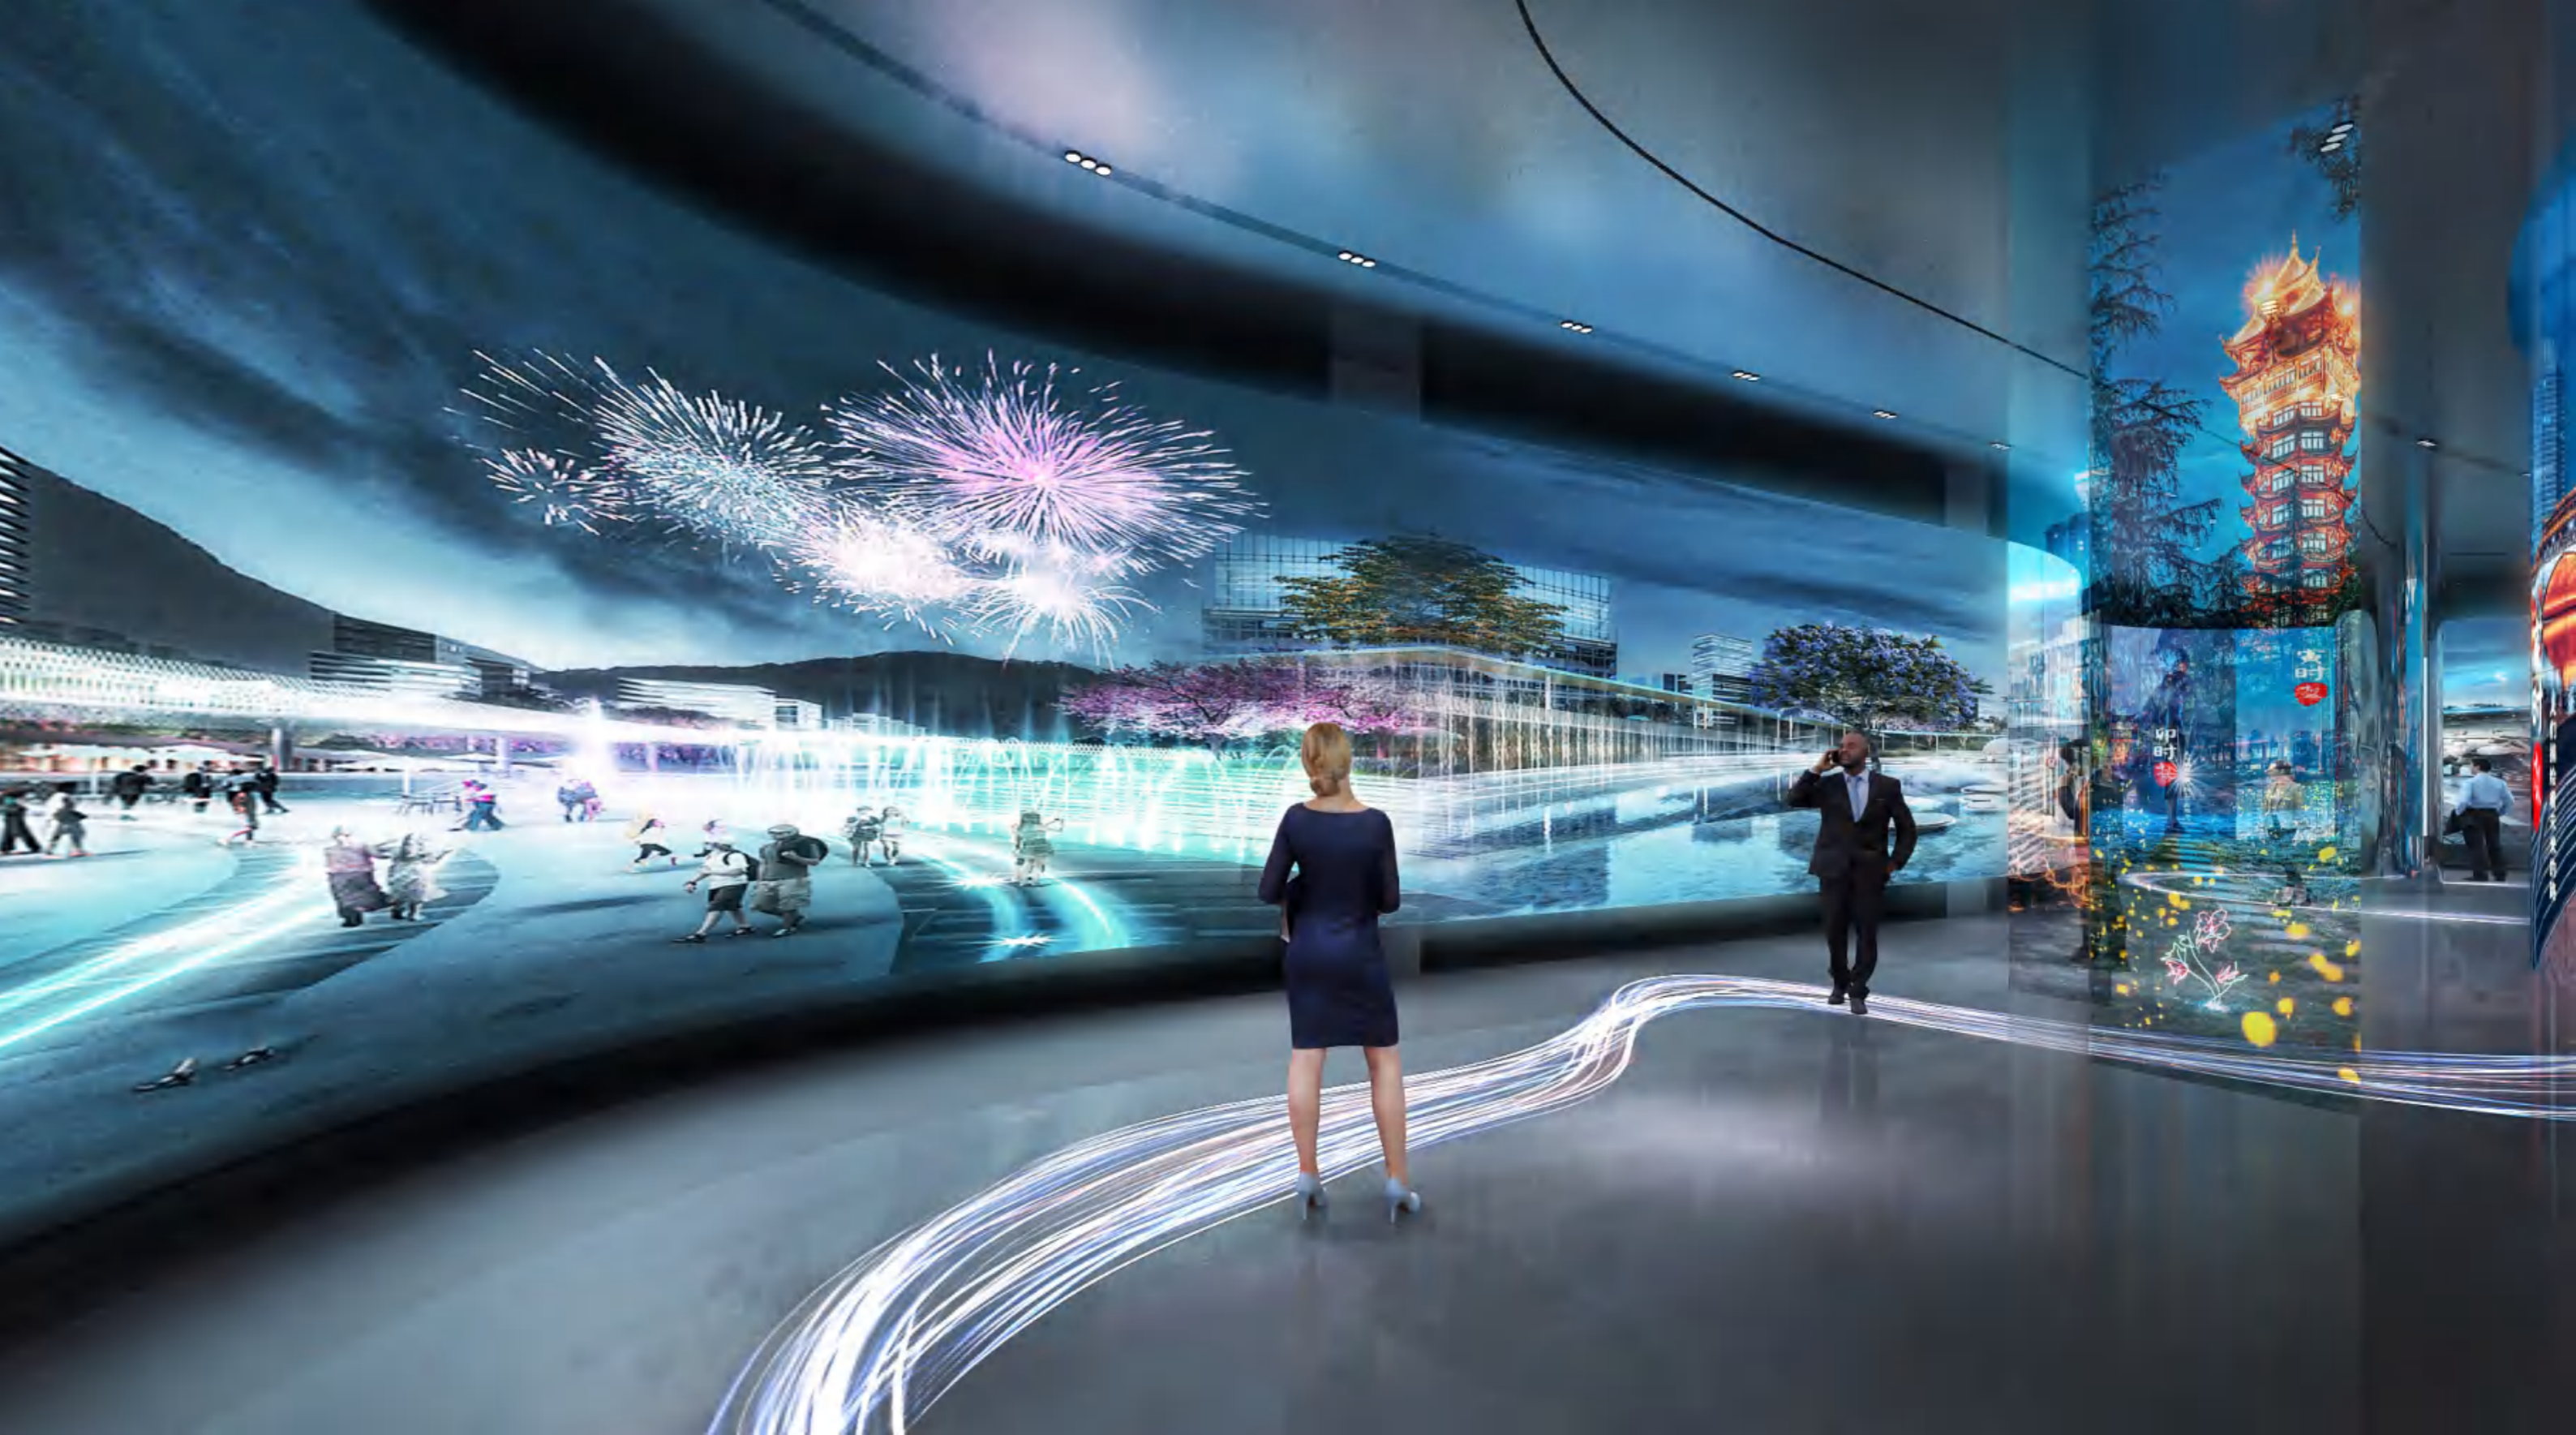

2F

“成都十二时辰”沉浸式剧场

展示形式：剧场模式、分时交互模式

展示内容：通过画卷式徐徐展开的秀场或分时交互的艺术短片，体验“成都十二时辰”故事。

2F

“成都十二时辰”沉浸式剧场

展示形式：剧场模式、分时交互模式

展示内容：通过画卷式徐徐展开的秀场或分时交互的艺术短片，体验“成都十二时辰”故事。

“成都十二时辰” 沉浸式剧场

展示形式：剧场模式、分时交互模式

展示内容：通过画卷式徐徐展开的秀场或分时交互的艺术短片，体验“成都十二时辰”故事。

2F

“成都十二时辰”沉浸式剧场

展示形式：剧场模式、分时交互模式

展示内容：通过画卷式徐徐展开的秀场或分时交互的艺术短片，体验“成都十二时辰”故事。

故事阐释：