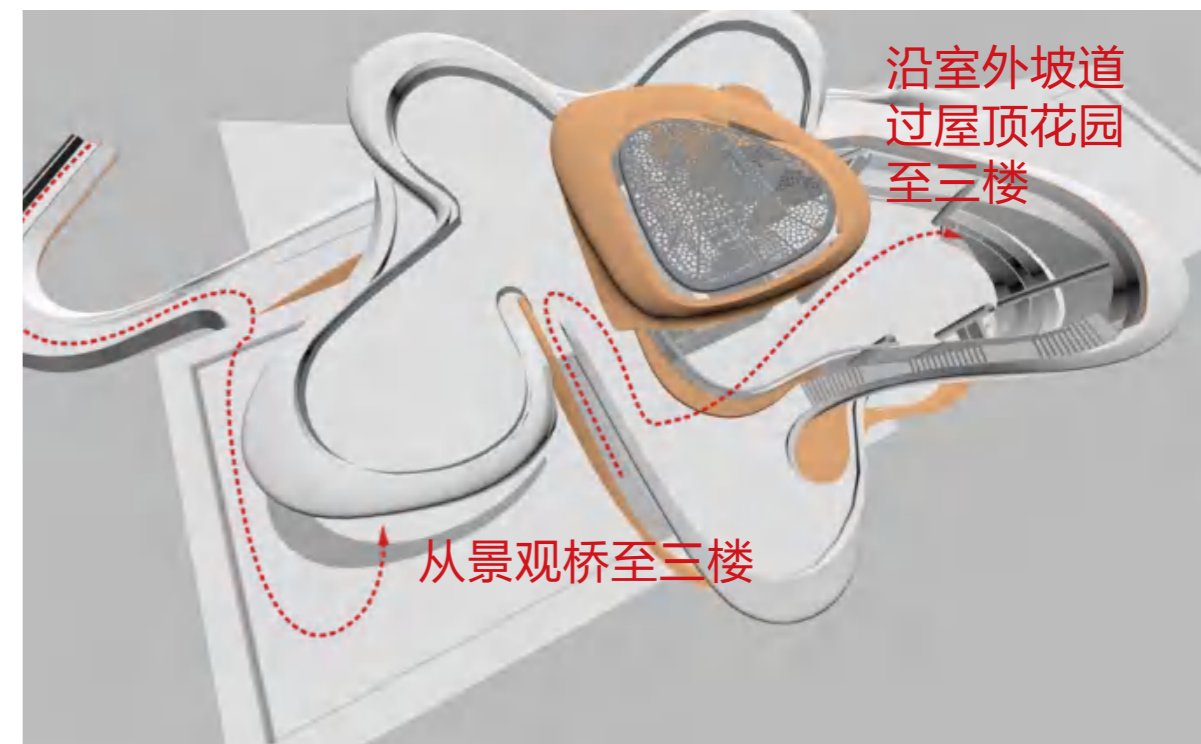

人气网红

04

执行行

CARRY OUT

流线分析

1F

2F

3F 和屋顶