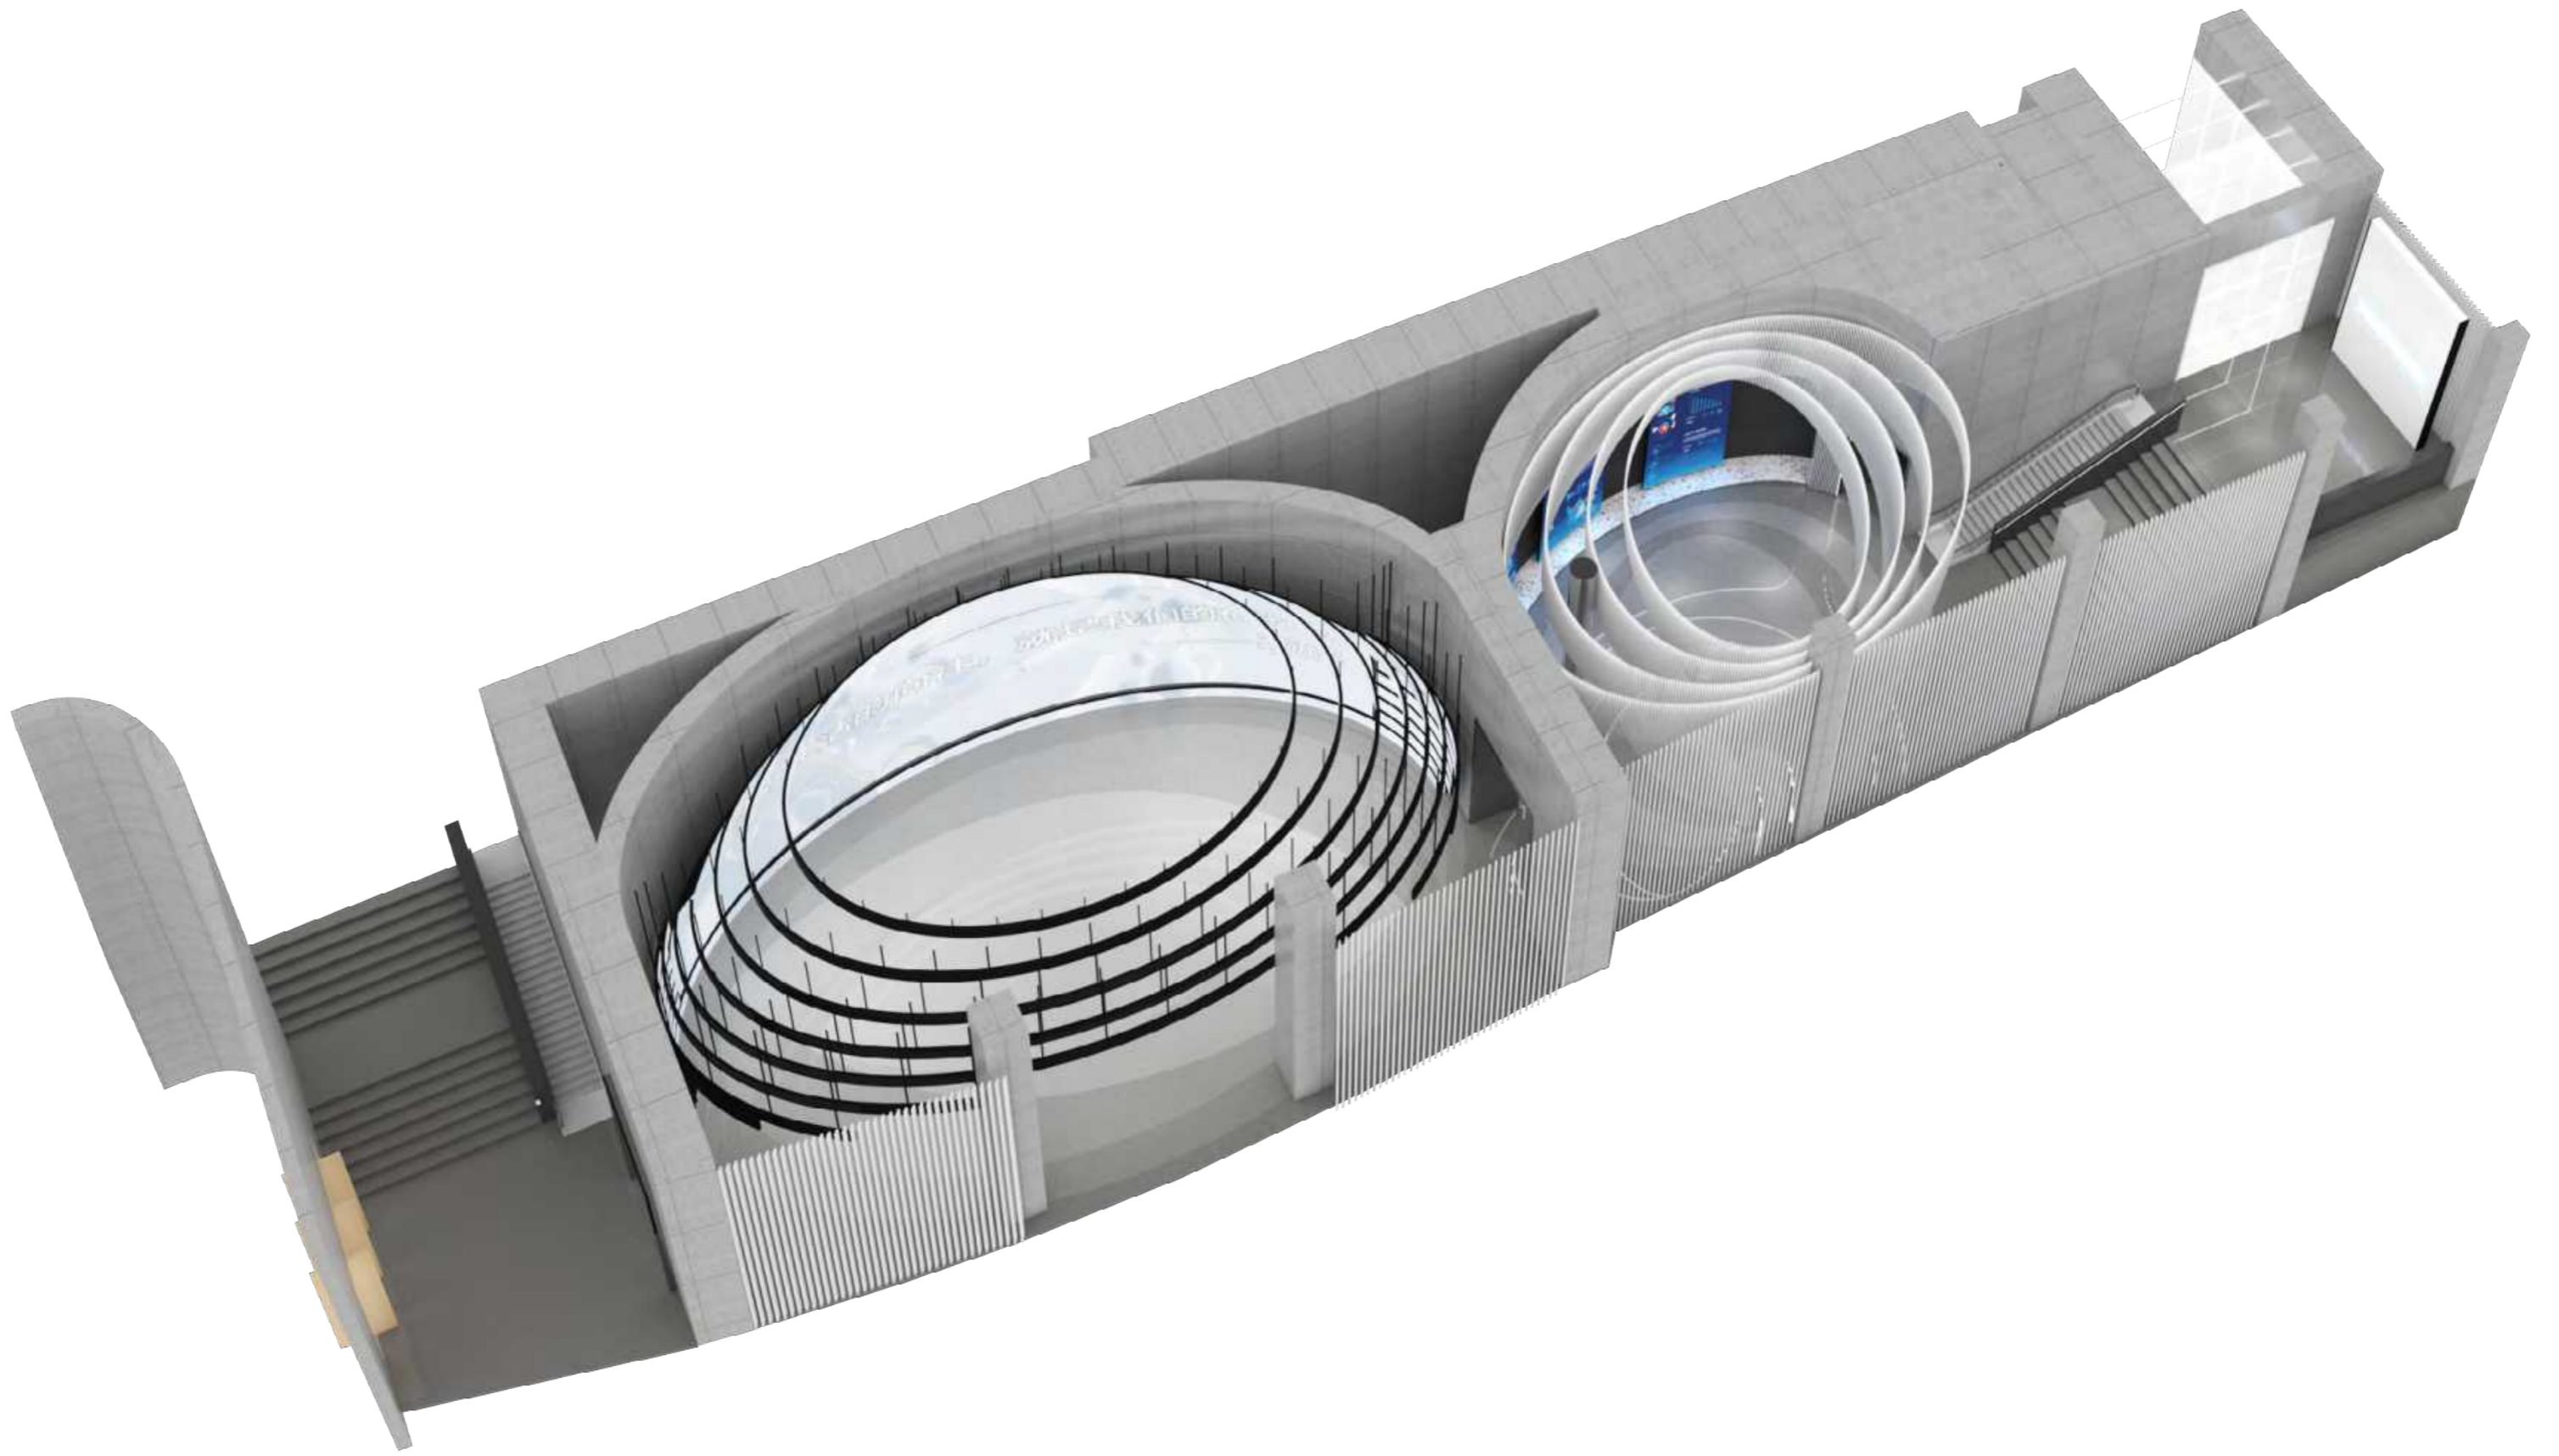

序厅

未来城市层层叠叠，营造充满科技感、未来感的未来城市场景，感知未来美好生活。
主屏通过“美好生活”主题影片，以蜀民不断探索建设理想家园的故事为引，奏响人民不断追求美好生活的序曲。