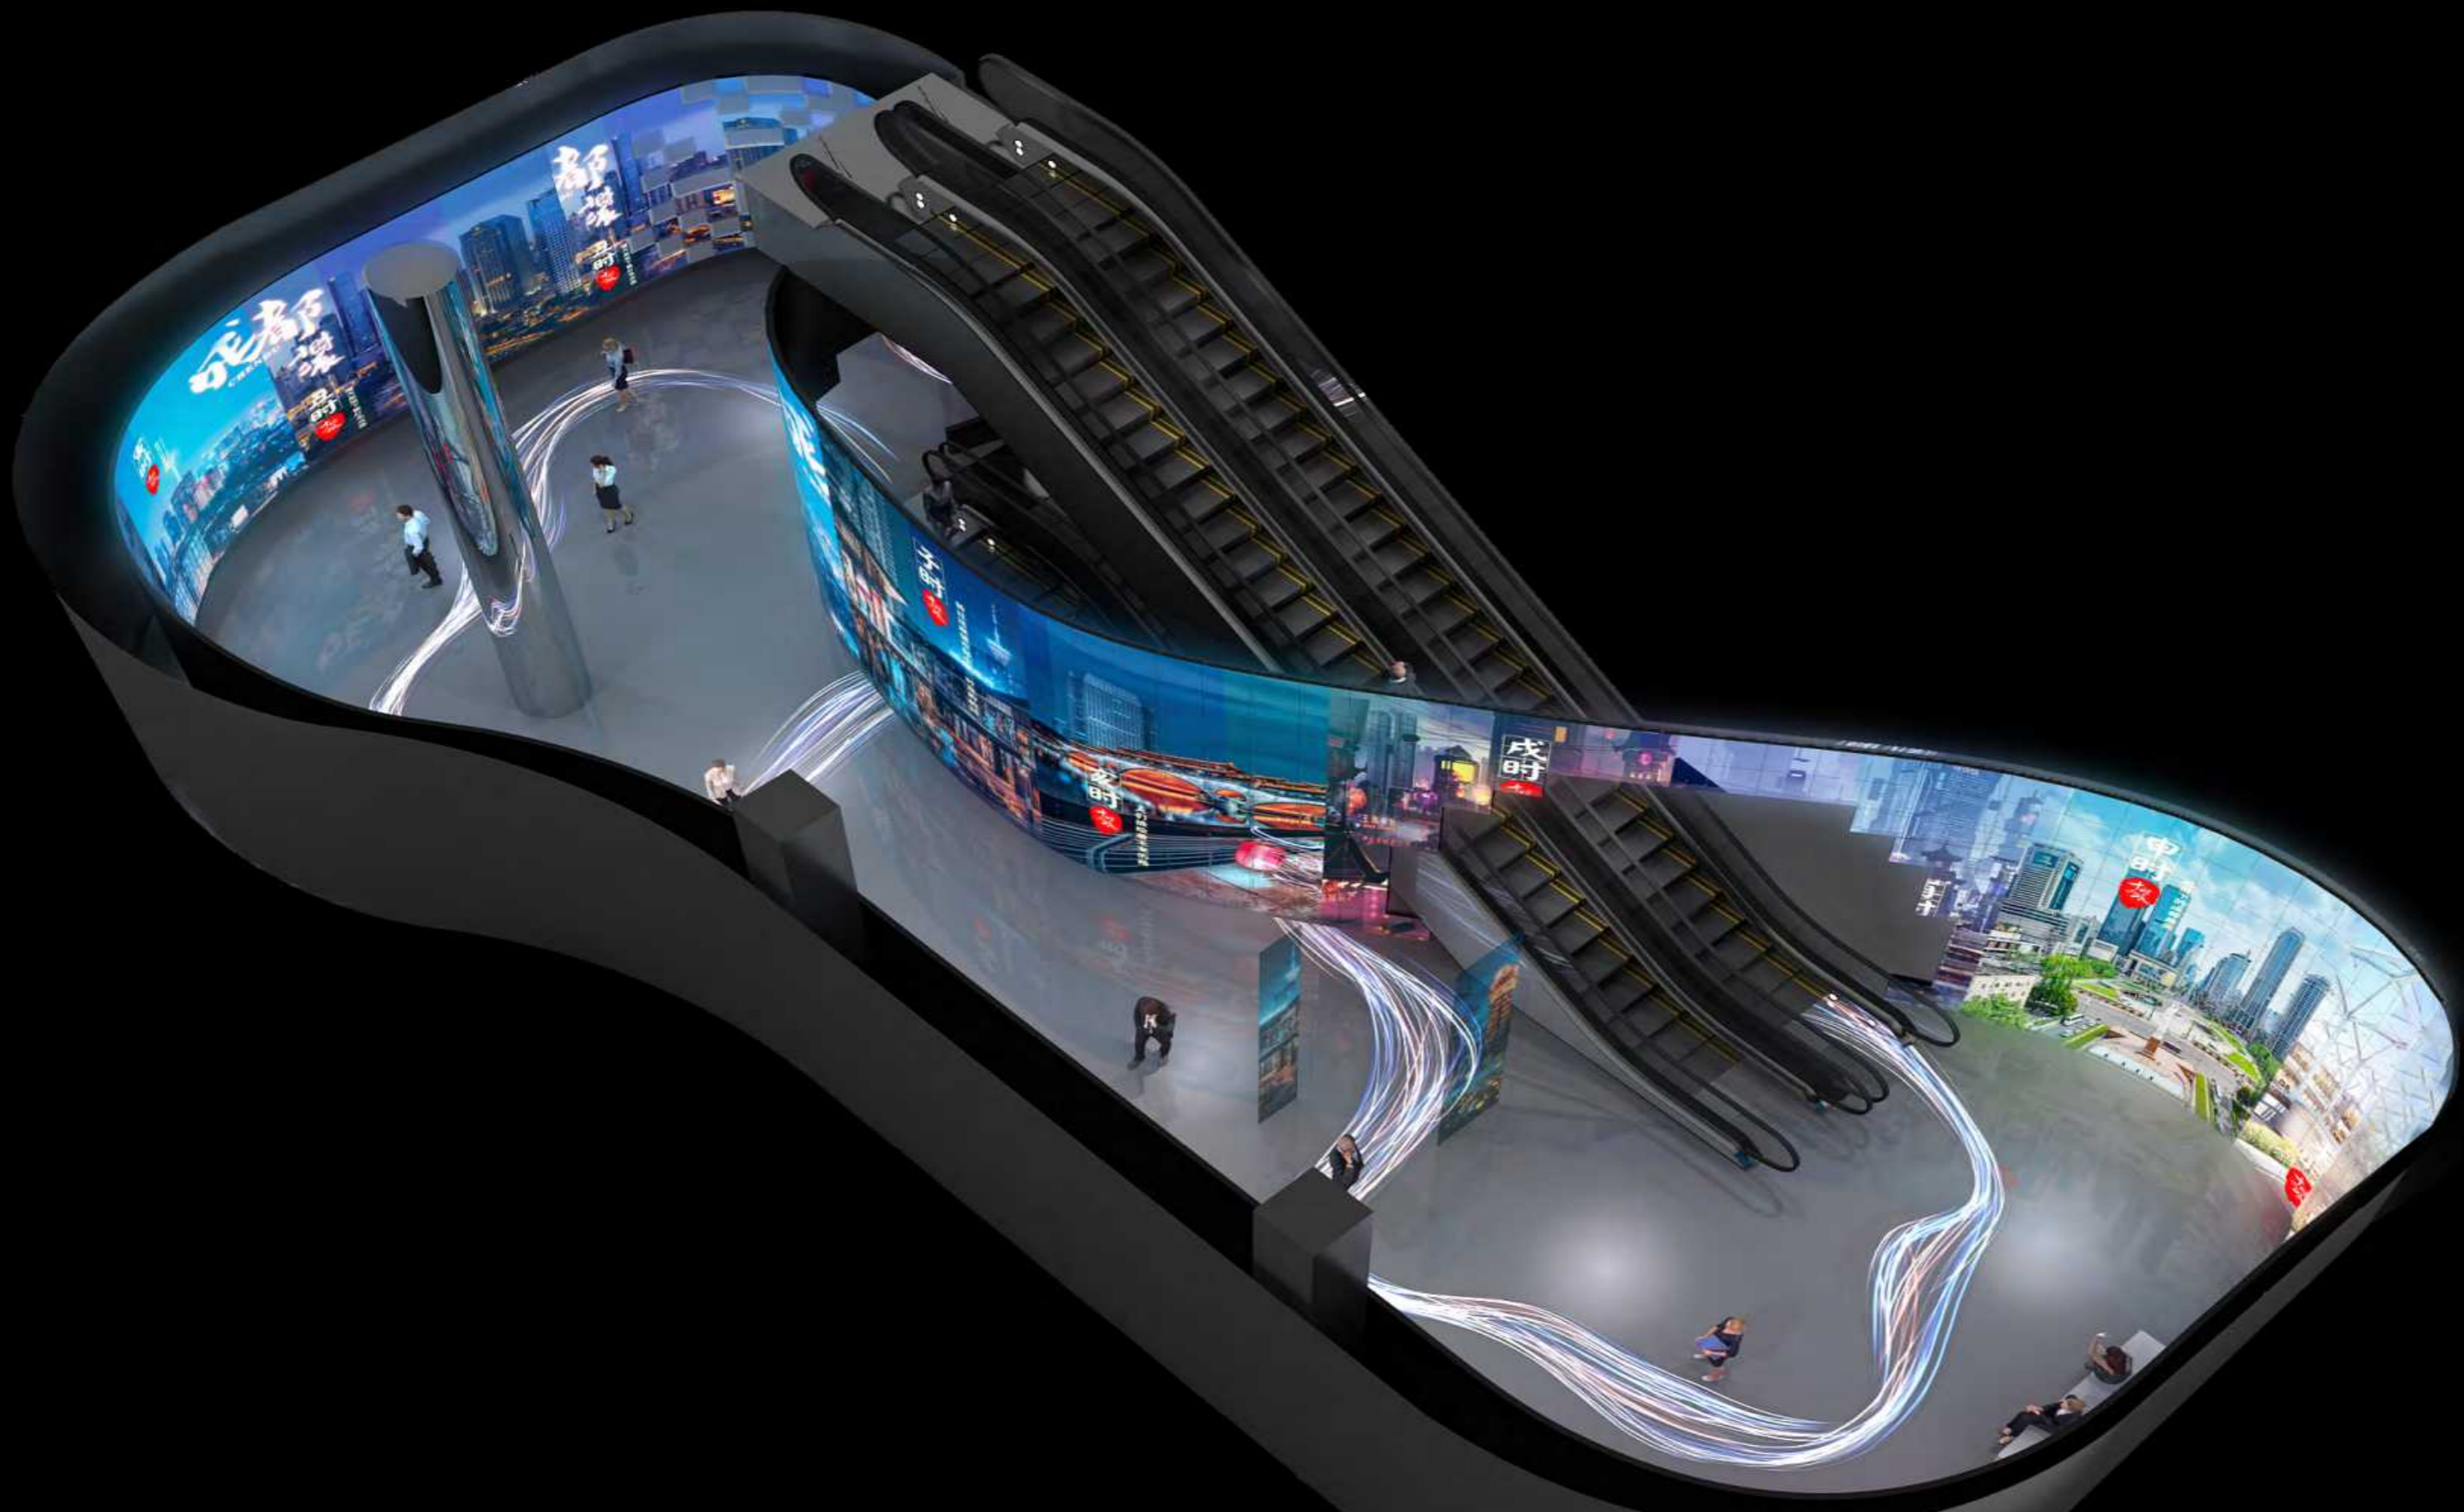

1F

城市治理

1F

乡村振兴

2F 沉浸式剧场

■ 成都十二时辰

“成都十二时辰” 沉浸式剧场

展示形式：剧场模式、分时交互模式