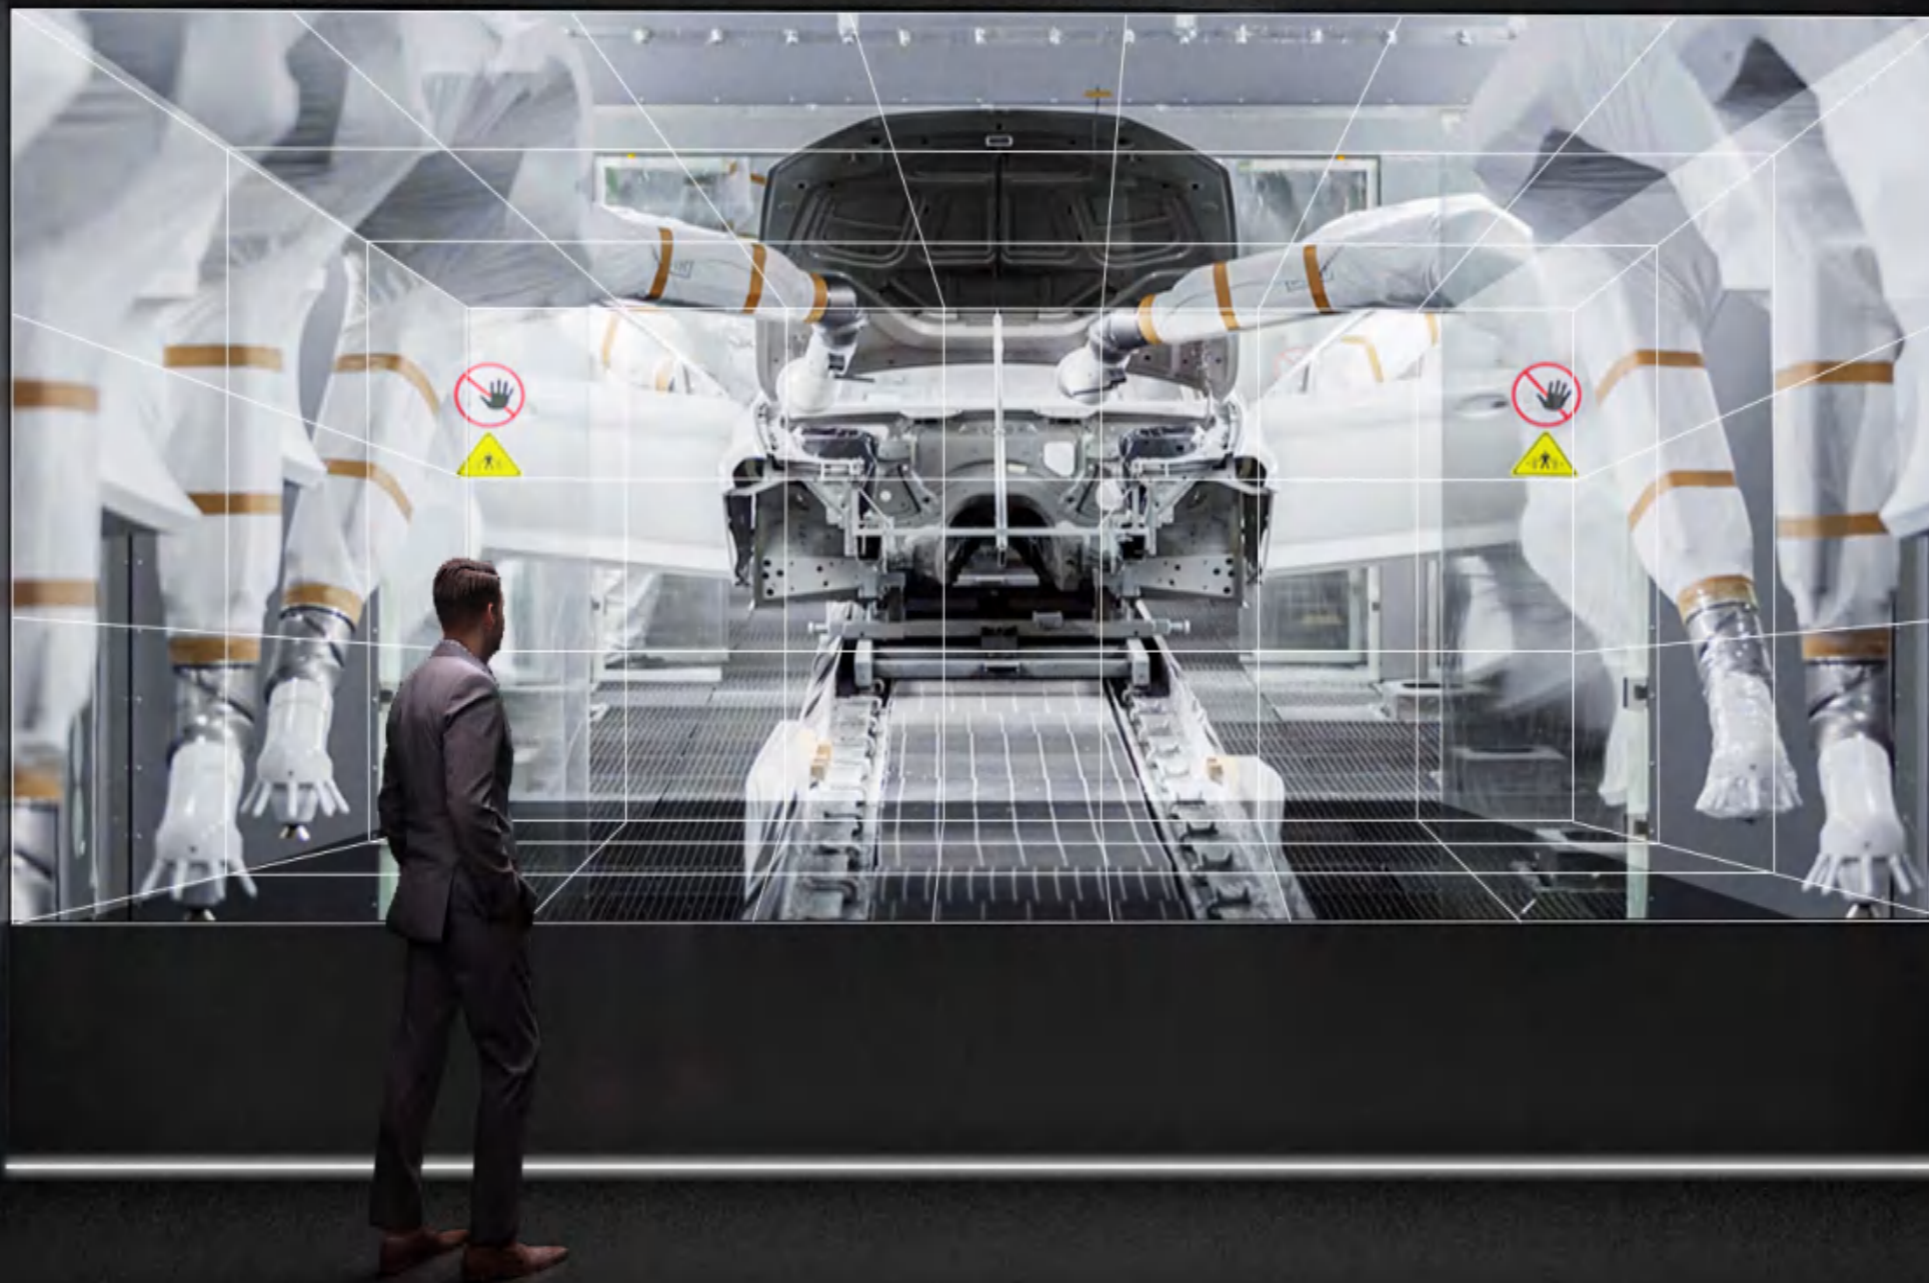

3F

7 未来生产 全周期管理，自适应生产

展示形式：全息工厂

展示内容：全周期管理，自适应生产。“工厂大脑”实现全生命周期智慧化管理，形成“预测，研发，生产，反馈，改进”的自适应生产良性循环。生产车间全自动、全封闭、多零件一体化生产，所有业务数据上云，开放制造全过程，接受消费者实时定制需求。

未来生产 FUTURE PRODUCTION MANUFACTURING

未来生产 全周期管理，自适应生产

展示形式：全息工厂