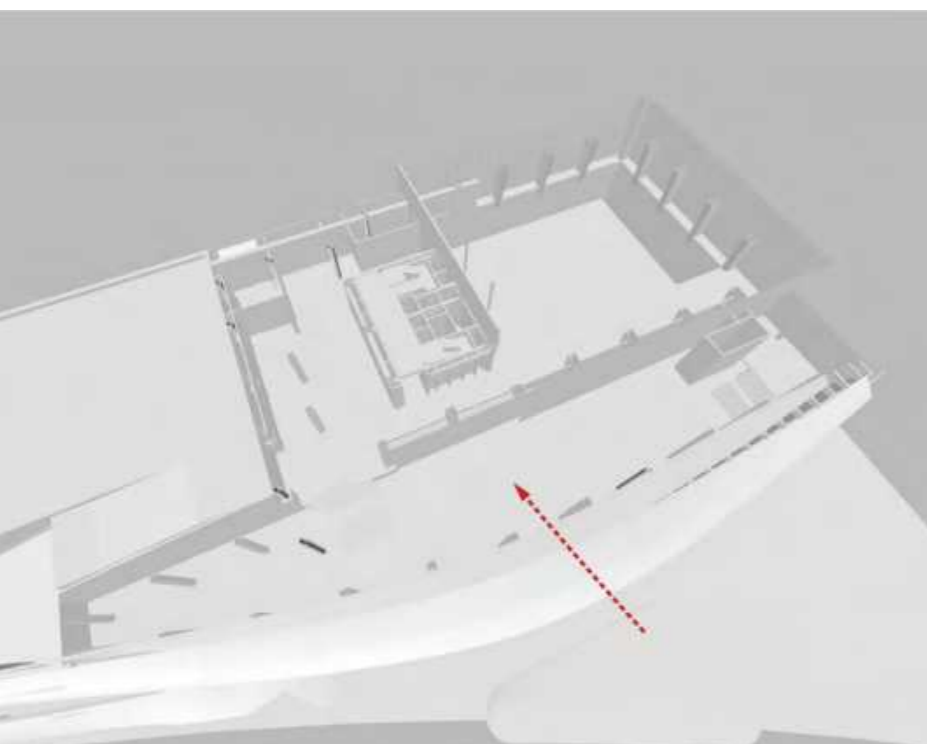

人气网红

04

执行行

CARRY OUT

流线分析

1F

2F

3F 和屋顶