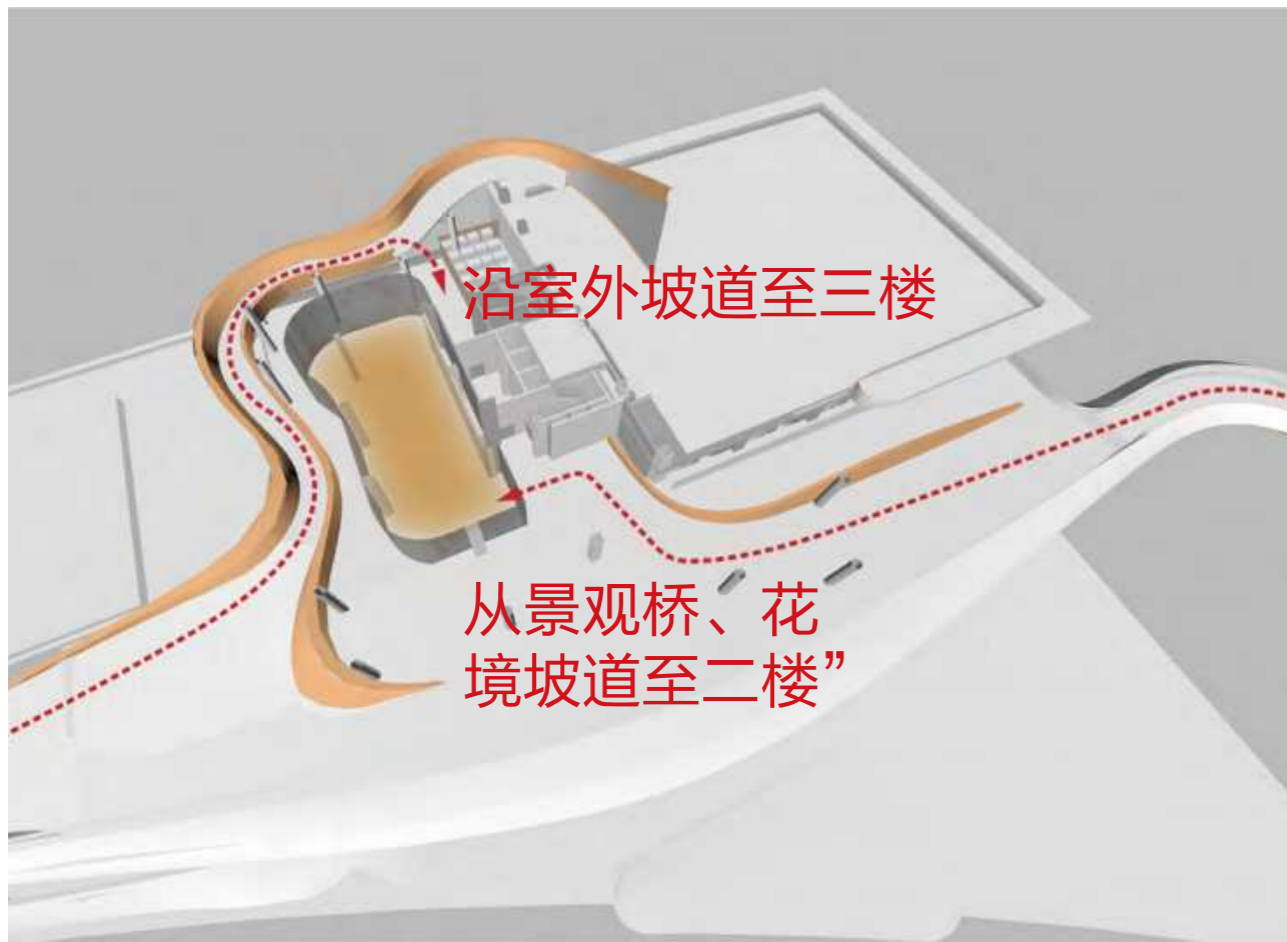

流线分析 —— 科普基地体验流线

1F

流线分析 —— 公园城市沉浸体验流线

2F

流线分析 —— 未来城市体验流线

3F 和屋顶

流线分析 —— 美好生活体验流线

2F

3F 和屋顶

流线分析

—— 科普基地体验流线

1F

—— 公园城市沉浸体验流线

2F

—— 未来城市体验流线

3F

观众可以从一层开始依次参观全馆，体验公园城市未来美好生活慢行之旅流线，也可以单独参观一层科普基地体验流线、二层公园城市沉浸体验流线、三层未来城市体验流线。

流线分析 —— 美好生活体验流线

—— 公园城市沉浸体验流线

从景观桥、花境坡道至二楼”

2F

—— 未来城市体验流线

沿室外坡道至三楼
至屋顶花园

从景观桥至三楼