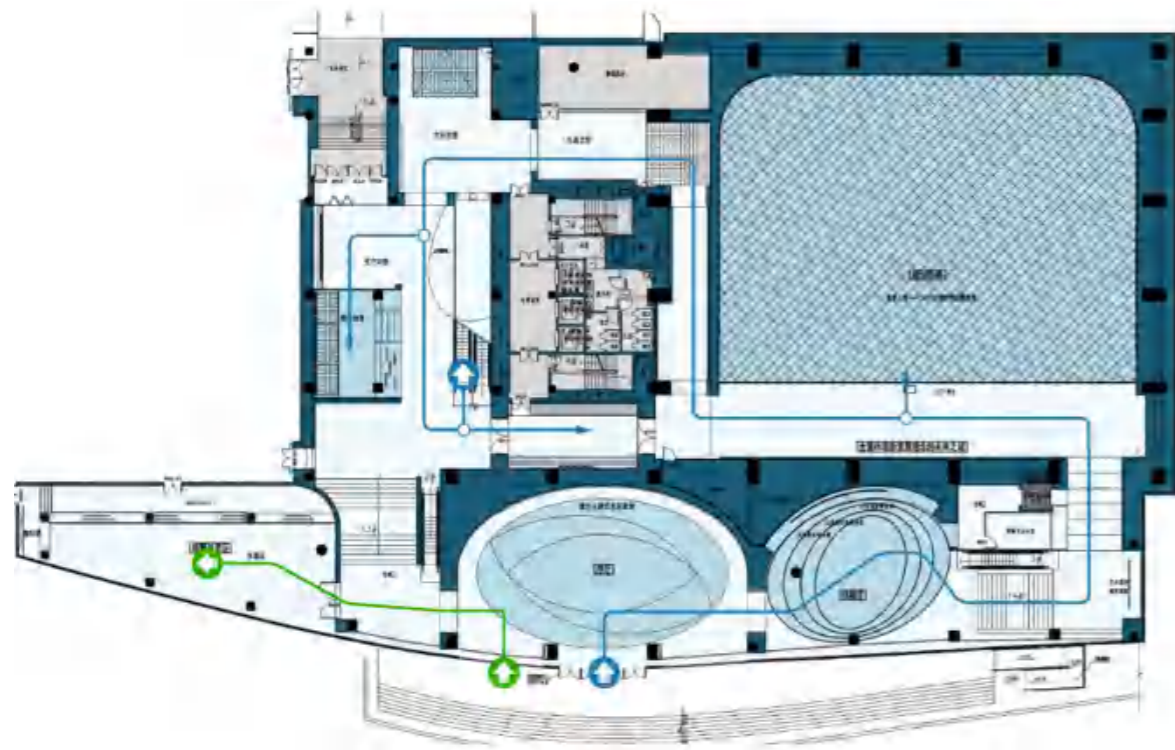

流线分析

—— 科普基地体验流线

1F