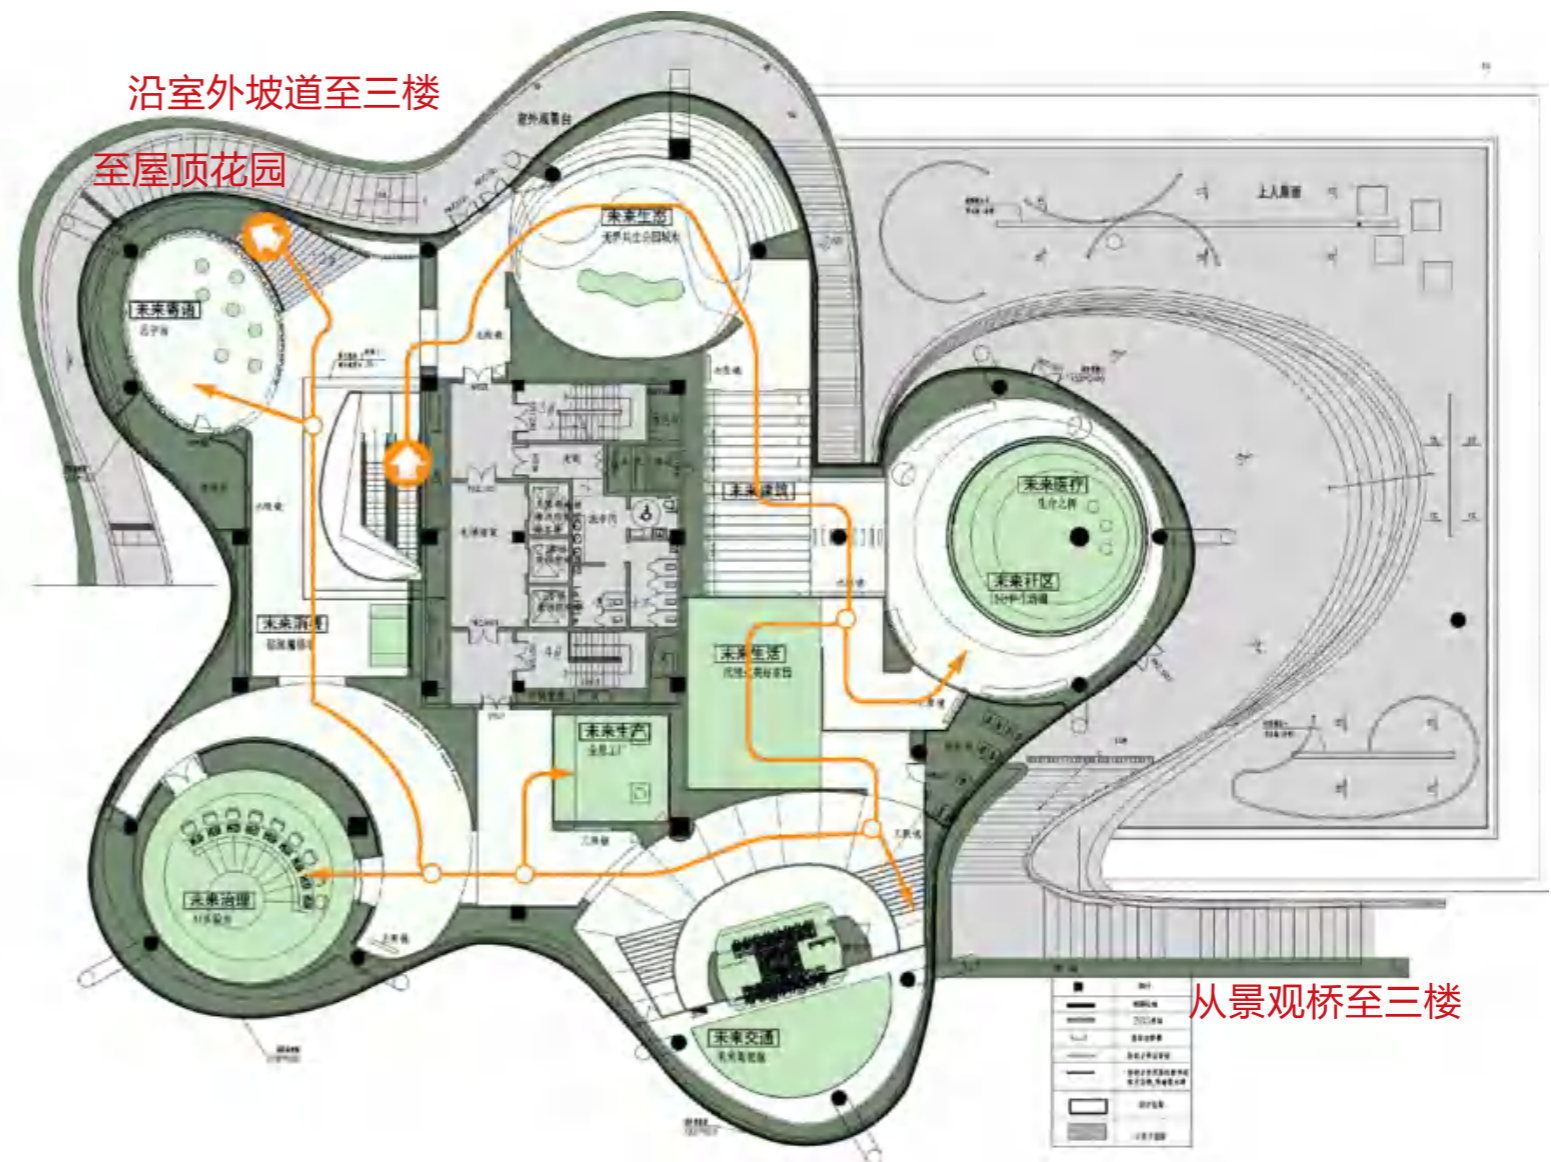

观众可以从一层开始依次参观全馆，体验公园城市未来美好生活慢行之旅流线，也可以单独参观一层科普基地体验流线、二层公园城市沉浸体验流线、三层未来城市体验流线。

流线分析 —— 美好生活体验流线

—— 公园城市沉浸体验流线

从景观桥、花境坡道至二楼”

2F

—— 未来城市体验流线

沿室外坡道至三楼
至屋顶花园

从景观桥至三楼