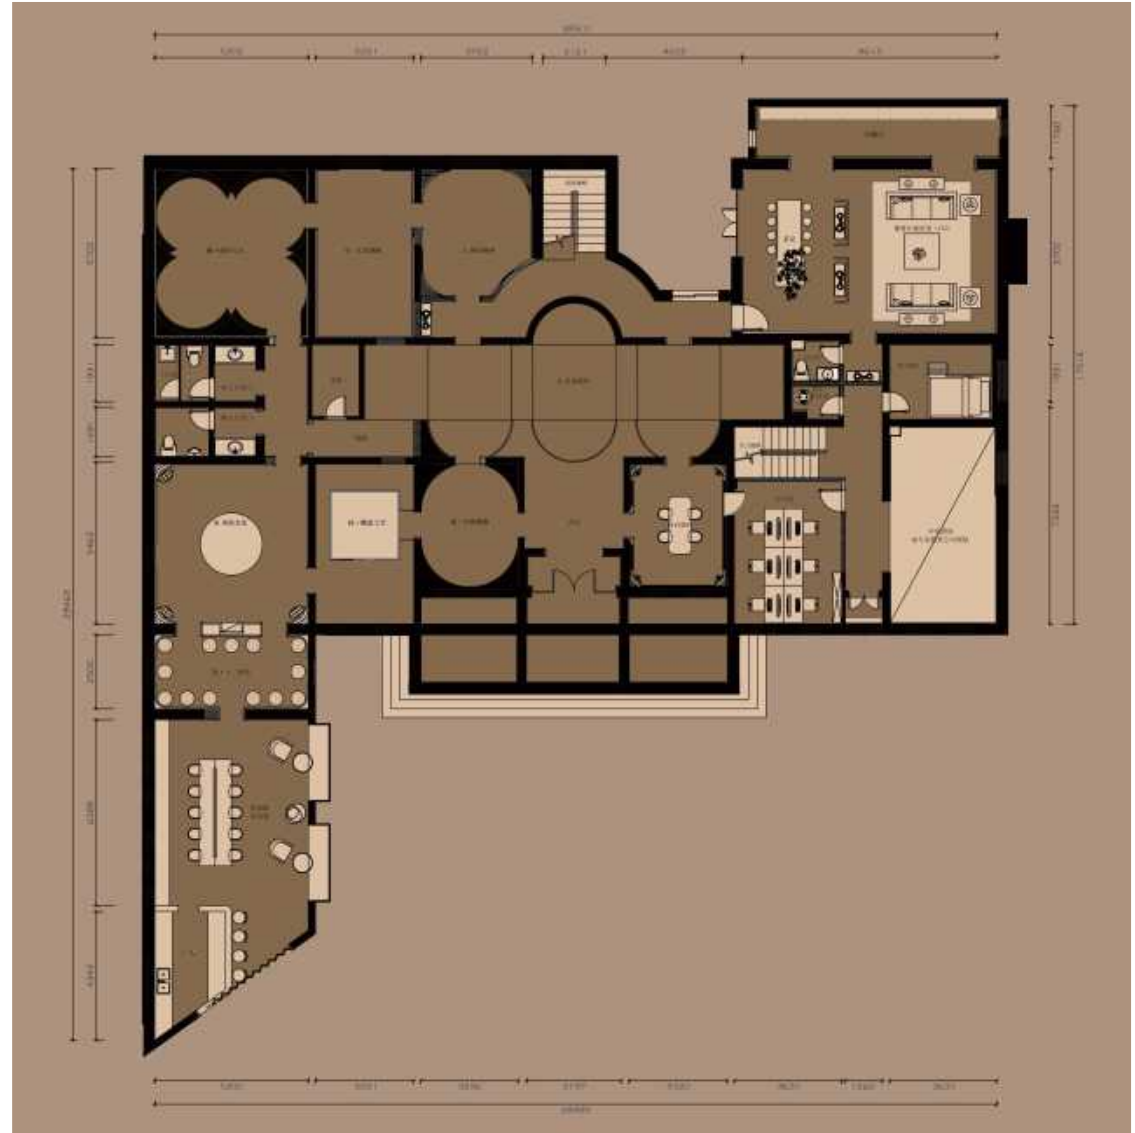

叙事

第二篇章

Chapter Two

序章

设计理念

展厅部分

高潮

功能空间

尾曲

庭院空间

1st FLOOR PLAN VIEW

1F平面圖

展廳格局

源

白酒起源

技