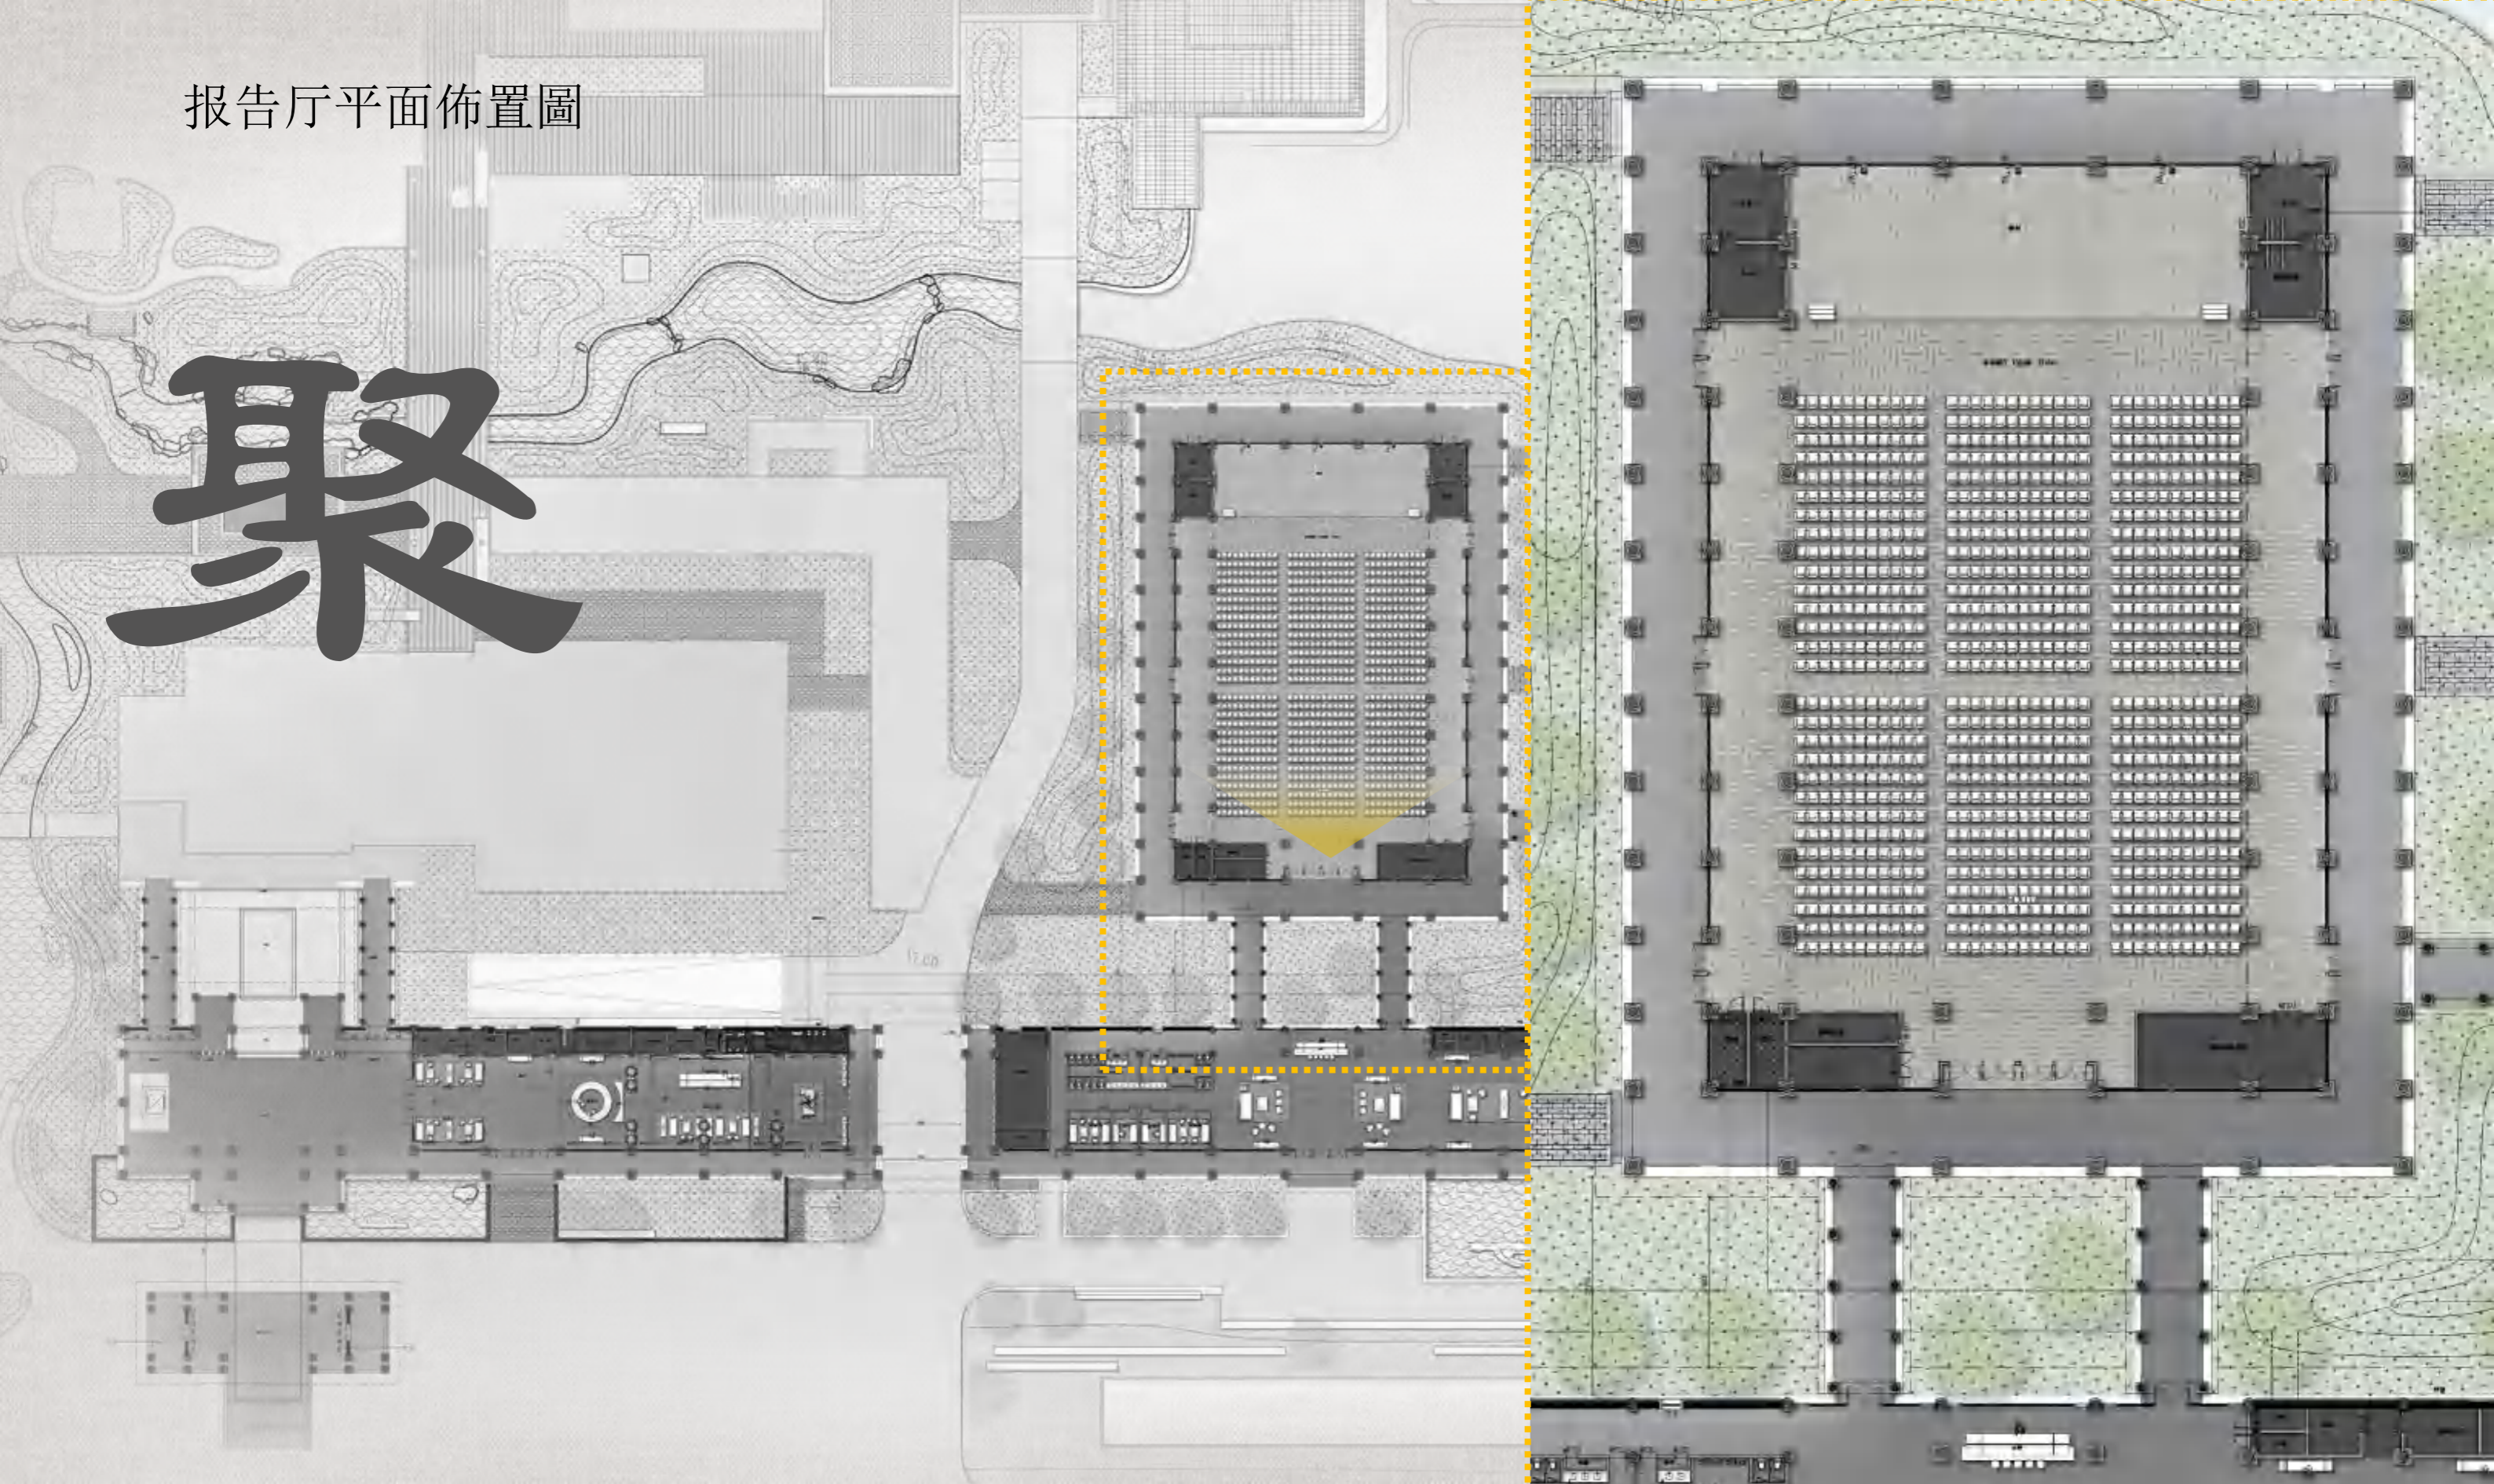

綠植·李嵩 聽阮圖

企业文化馆采访室效果图(新增版方案)

布局·劉俊 雪夜訪普圖

談笑有鴻儒。往來無白丁

宴會廳

报告厅平面佈置圖

聚

报告厅效果图(更新版)

布局·宋人 十八學士圖

八川分流。 相會交融

贵宾接待厅

贵宾接待厅平面佈置圖

會

桌 屏風 清 文林雅聚圖

贵宾接待室效果图(更新版方案)

四方珍奇 · 皆所积集
展厅