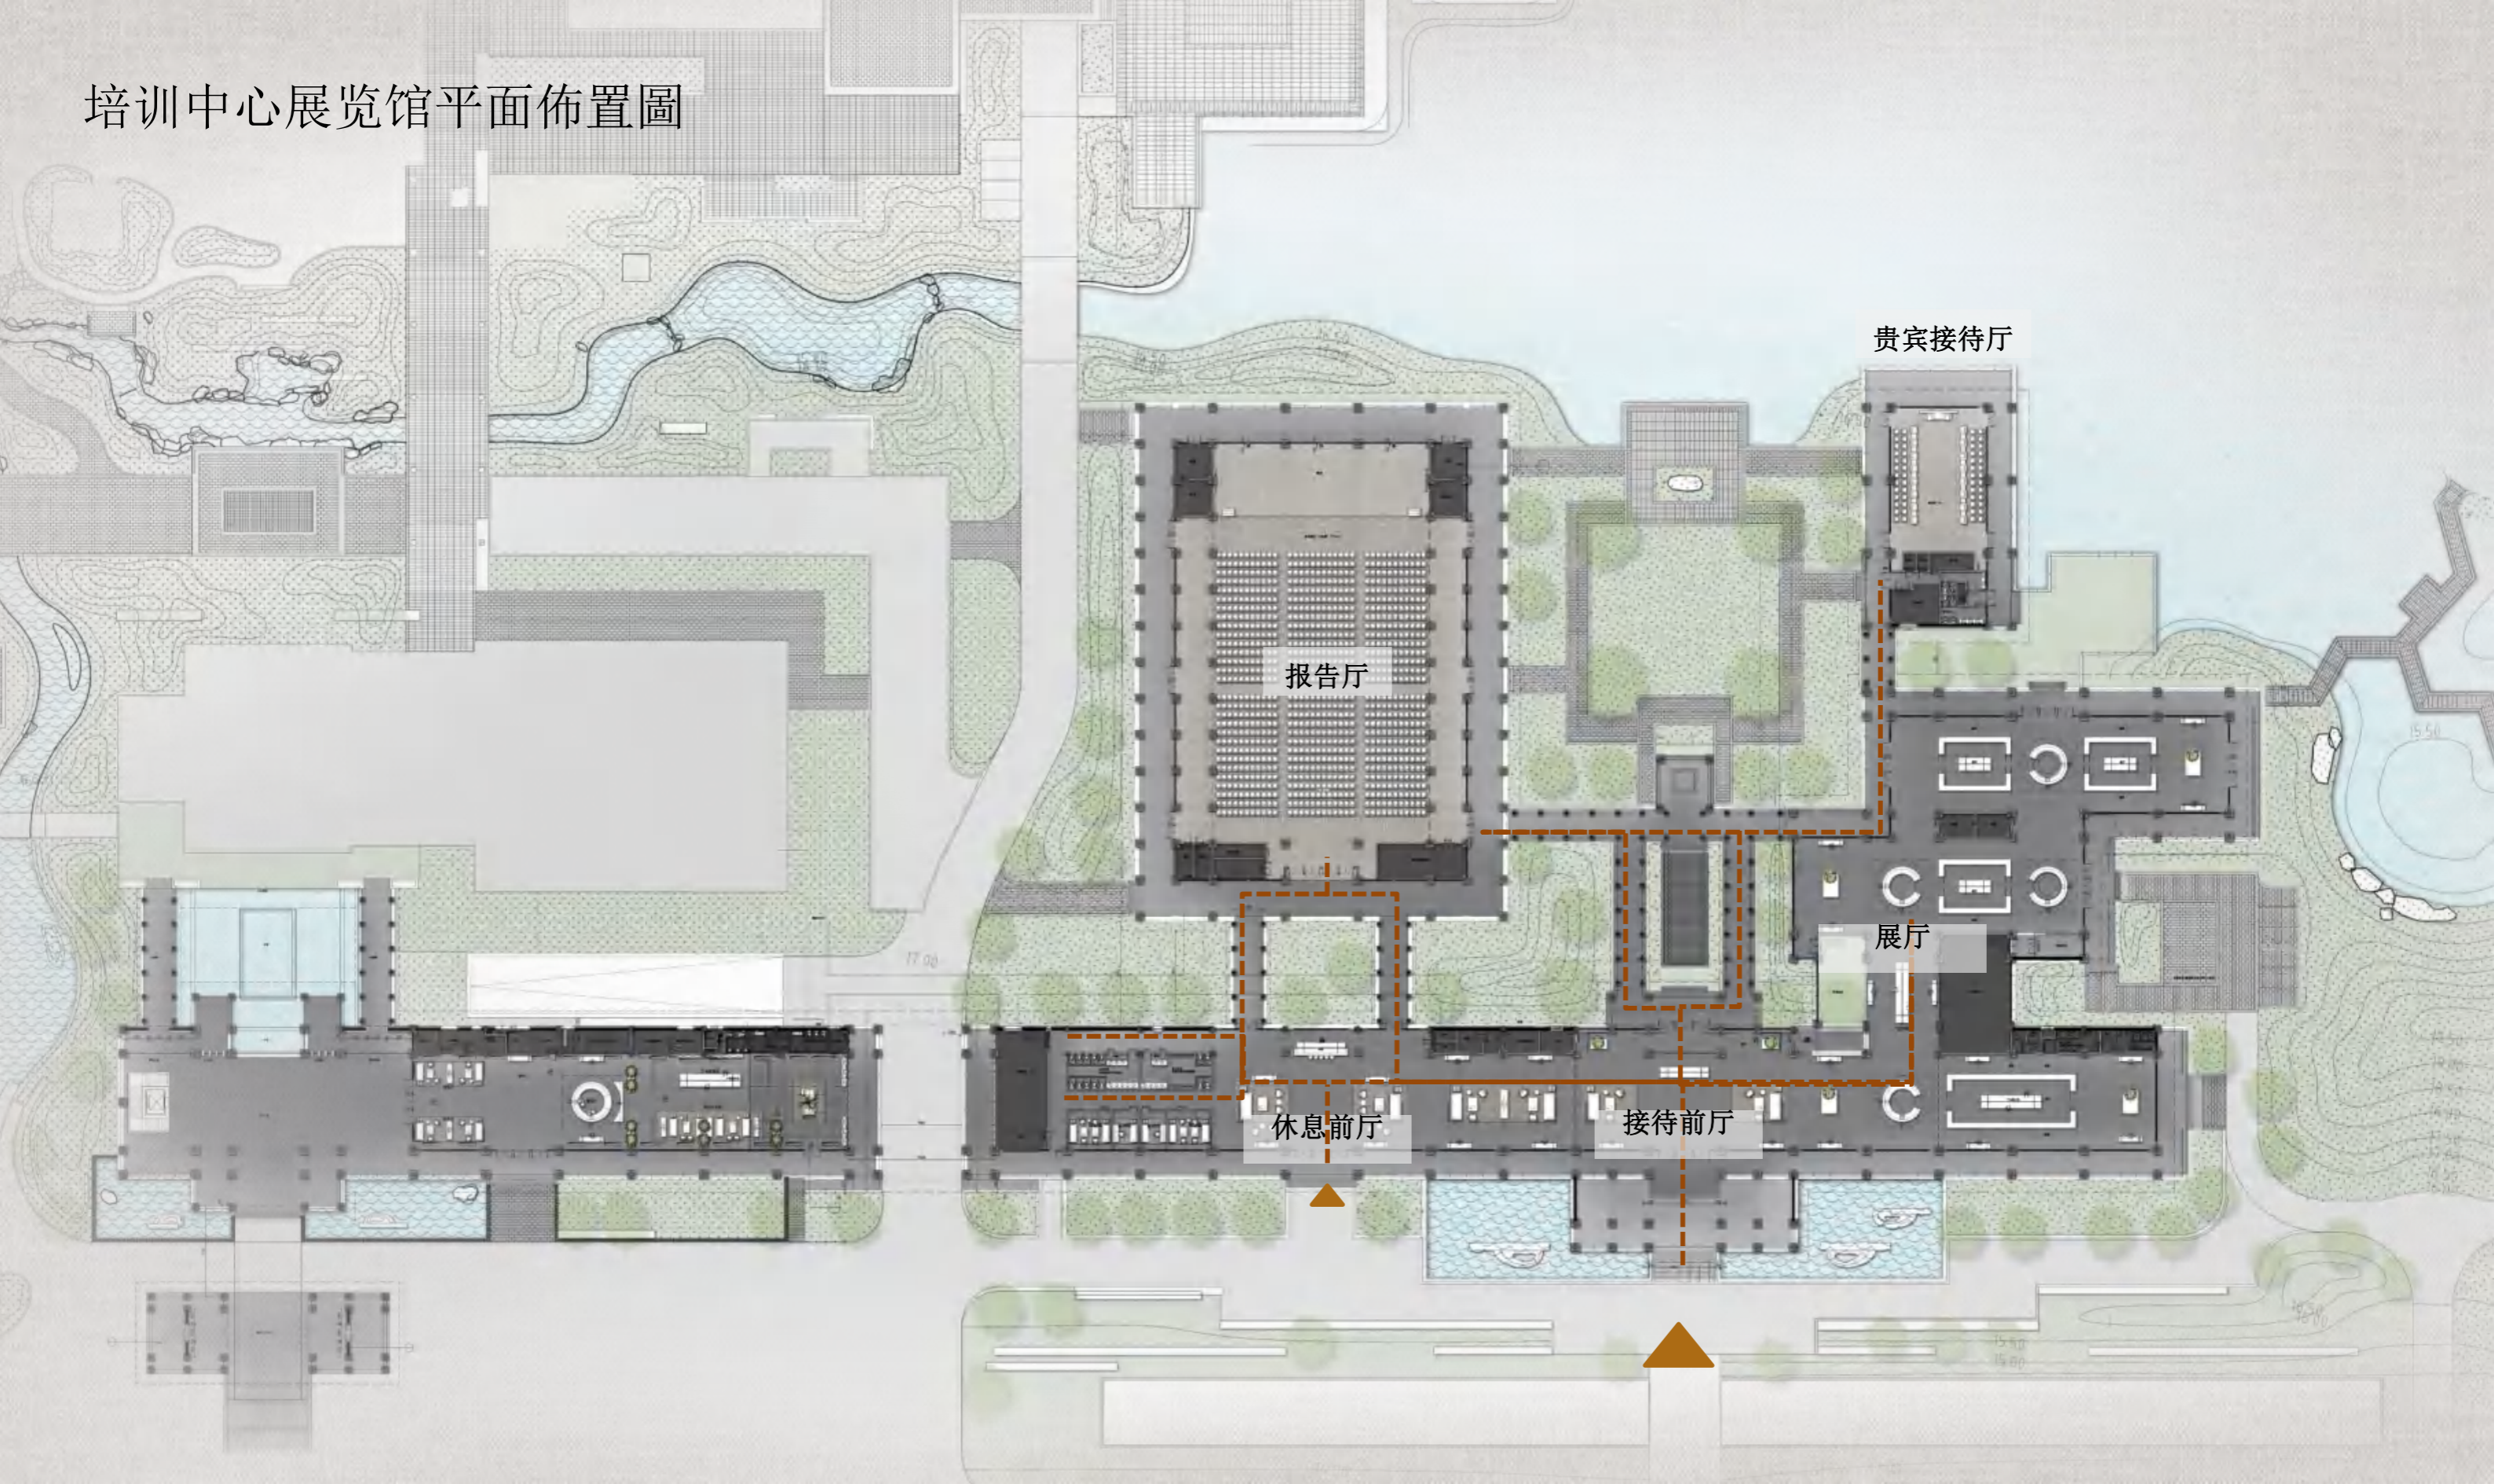

礼序

赏石

乐水

叠景

軒敞並容 · 博覽品鑒

前厅&走道

培训中心展览馆平面佈置圖

大堂平面佈置圖

迎

企业文化馆休息前厅效果图(更新版方案)

入口·唐寅 陶谷贈詞卷軸

企业文化馆休息前厅效果图(更新版方案)

仇英·仕女圖

島壘·劉鬆年 攪茶圖

企业文化馆前厅效果图(更新版方案)

屏風·劉鬆年 羅漢圖