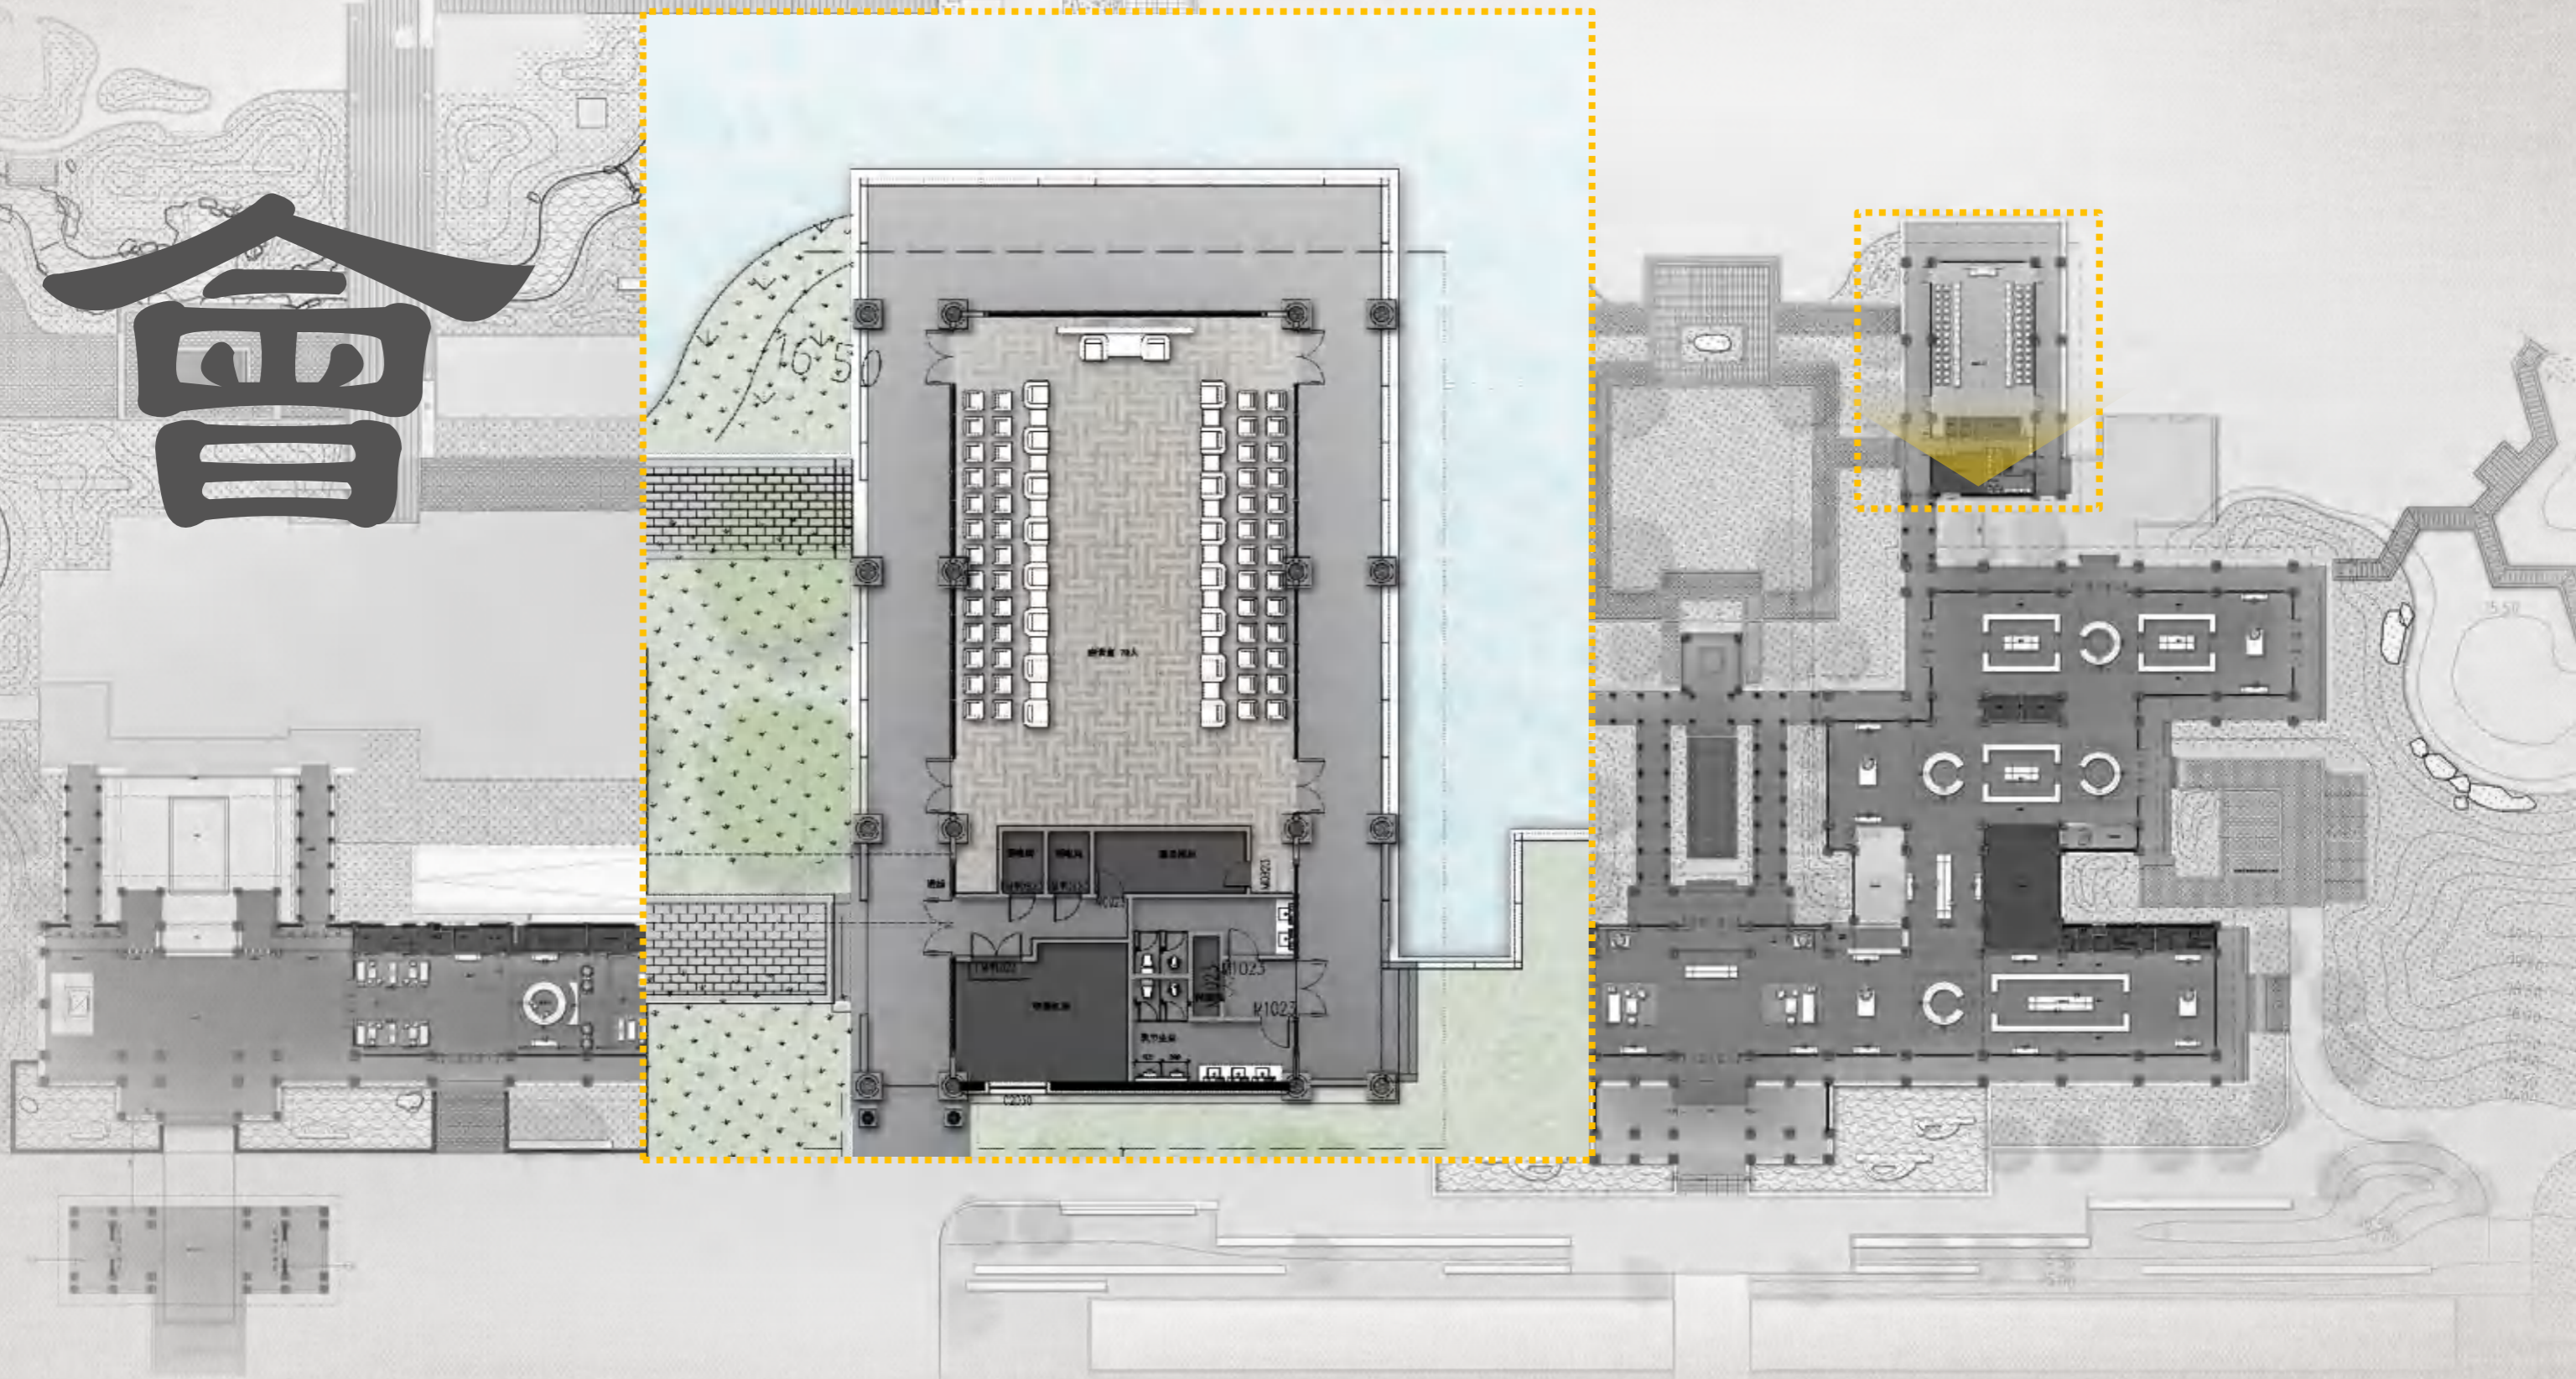

布局·宋人 十八學士圖

八川分流。 相會交融

贵宾接待厅

贵宾接待厅平面佈置圖

會

桌 屏風 清 文林雅聚圖

贵宾接待室效果图(更新版方案)

四方珍奇 · 皆所积集
展厅

展厅平面佈置圖

集

展厅(更新版方案)

展厅(更新版方案)

坐榻挂画 宋 无款人物图

展厅(更新版方案)

過道·陳枚 月曼清游圖

公共卫生间(更新版方案)