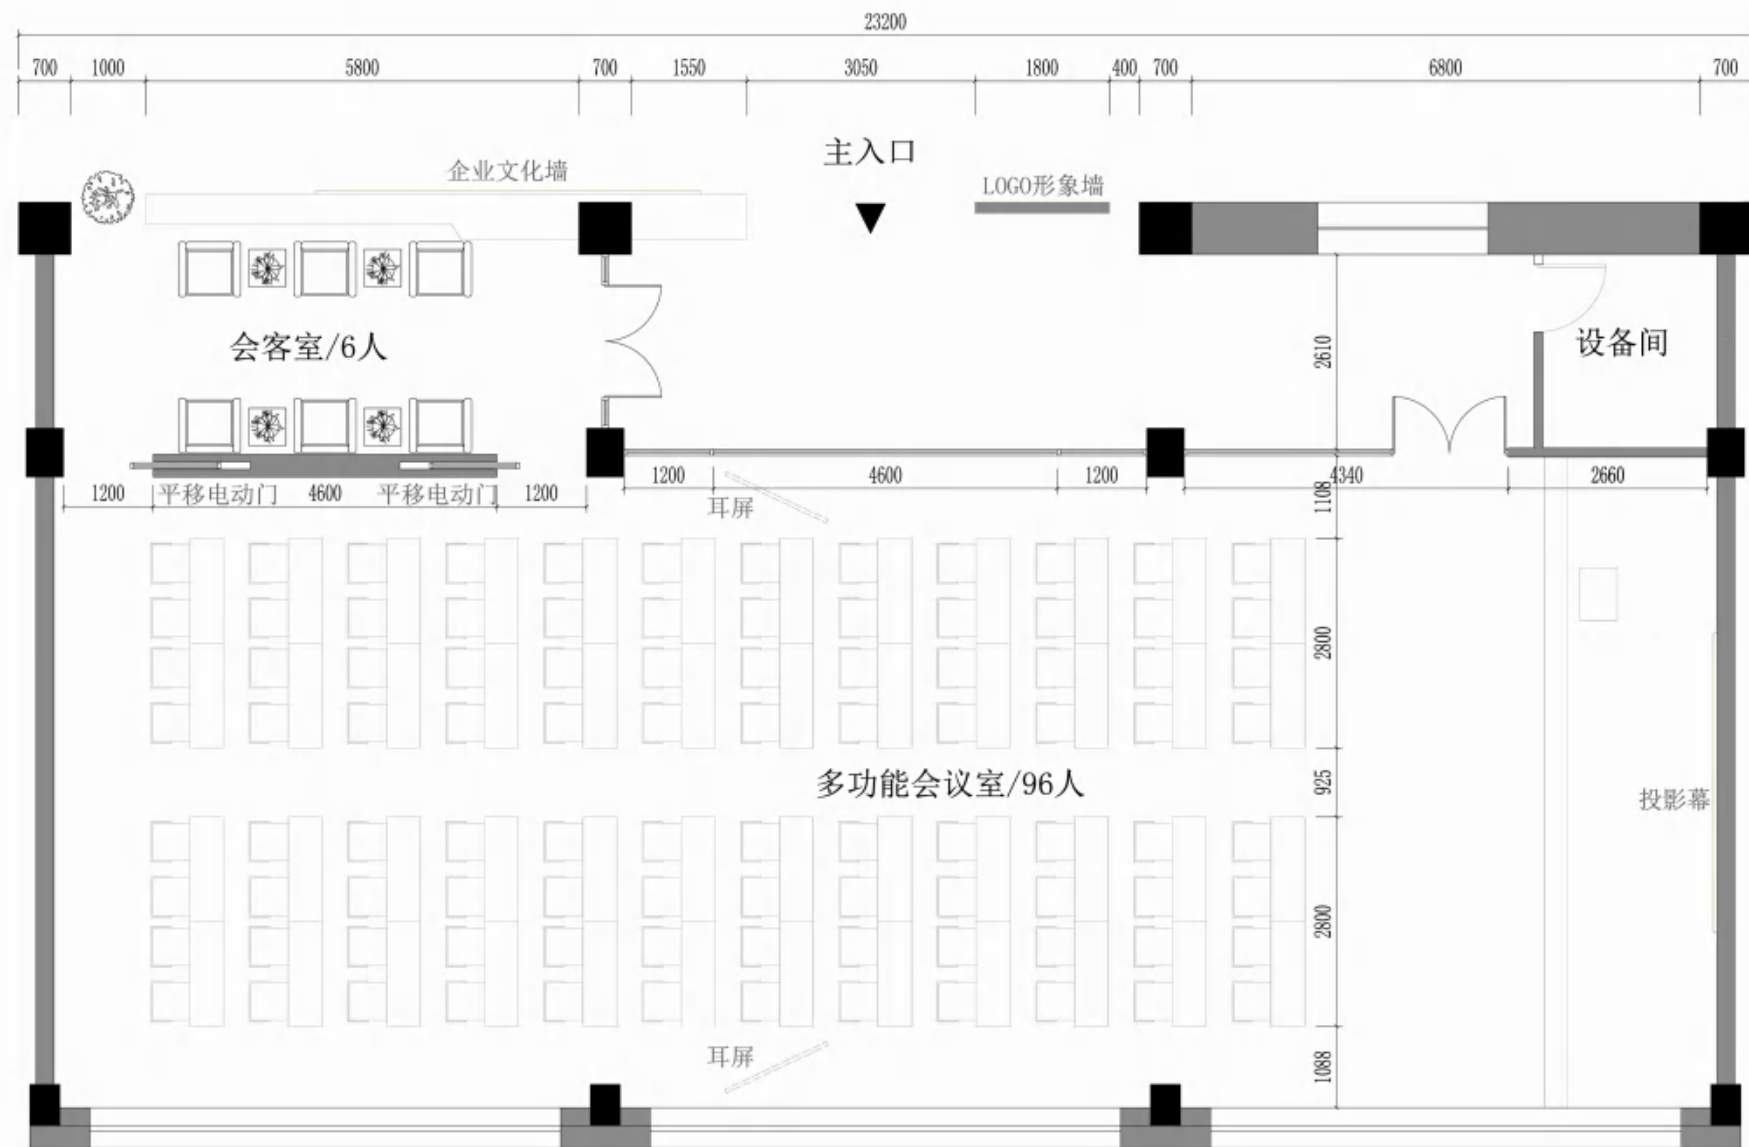

沈鼓集团 | 创新 图强 诚信 卓越

会议室改造方案

DESIGN PLAN FOR CONFERENCE ROOM RENOVATION

2023.07.31

布局设计

THE BASIS OF DESIGN

空间效果

THE PLANAR PARTITION SCHEME

过廊-墙面拆除方案

采用白色铝方通隔断+石膏板造型墙面，局部墙面装饰展板加立体字，使空间更加开敞通透。

空间效果

THE PLANAR PARTITION SCHEME

过廊-墙面拆除方案

采用玻璃隔断+白色铝方通隔断及石膏板造型，使空间更加开敞通透。

空间效果

THE PLANAR PARTITION SCHEME

会议室

采用玻璃隔断+立体字

- 1.增加耳屏
- 2.增加投影仪
- 3.座椅改为可移动条形桌椅

空间效果

THE PLANAR PARTITION SCHEME

会议室

采用玻璃隔断+百叶

- 1.增加耳屏
- 2.增加投影仪
- 3.座椅改为可移动条形桌椅
- 4.增加音箱
- 5.屏幕改投影