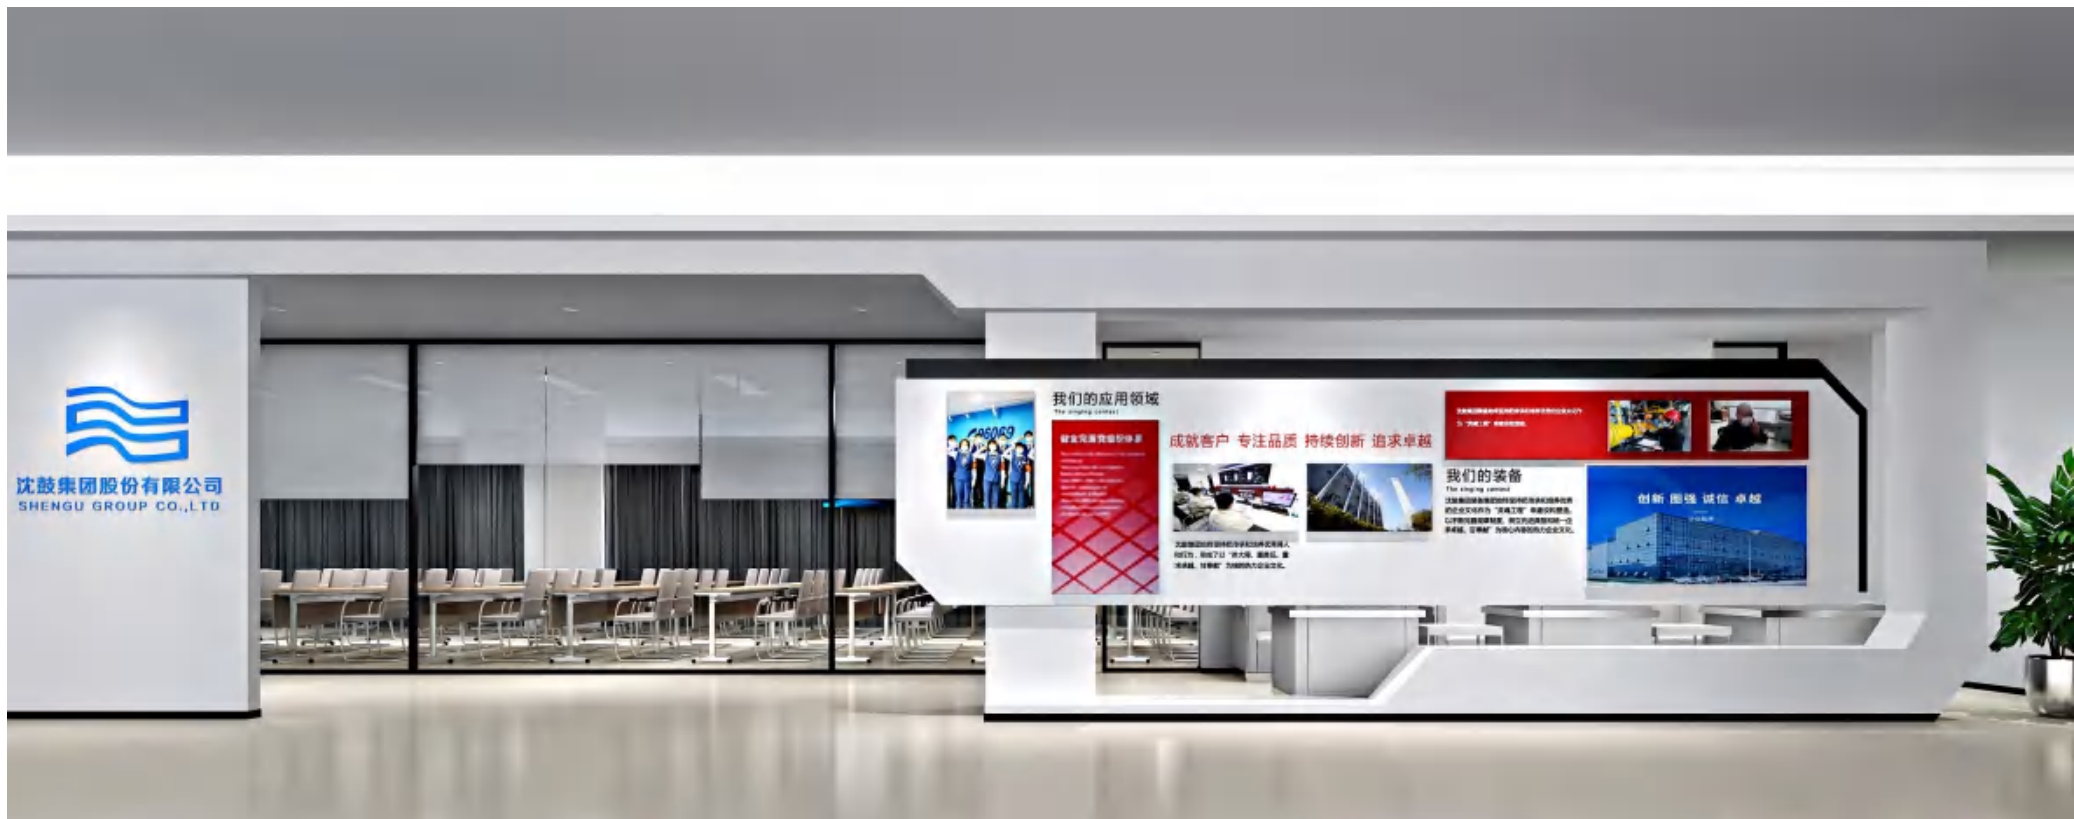

过廊-墙面拆除方案

采用白色铝方通隔断+石膏板造型墙面，局部墙面装饰展板加立体字，使空间更加开敞通透。

空间效果

THE PLANAR PARTITION SCHEME

过廊-墙面拆除方案

采用玻璃隔断+白色铝方通隔断及石膏板造型，使空间更加开敞通透。

空间效果

THE PLANAR PARTITION SCHEME

会议室

采用玻璃隔断+立体字

- 1.增加耳屏
- 2.增加投影仪
- 3.座椅改为可移动条形桌椅

空间效果

THE PLANAR PARTITION SCHEME

会议室

采用玻璃隔断+百叶

- 1.增加耳屏
- 2.增加投影仪
- 3.座椅改为可移动条形桌椅
- 4.增加音箱
- 5.屏幕改投影

空间效果

THE PLANAR PARTITION SCHEME

会议室

采用玻璃隔断+百叶

- 1.增加耳屏
- 2.增加投影仪
- 3.座椅改为可移动条形桌椅
- 4.增加音箱
- 5.屏幕改投影
- 6.增加会客区
- 7.增加轻钢骨石膏板隔断
- 8.平移电动门

空间效果

THE PLANAR PARTITION SCHEME

会议室

采用玻璃隔断

- 1.增加耳屏
- 2.增加投影仪
- 3.座椅改为可移动条形桌椅
- 4.增加音箱
- 5.屏幕改投影
- 6.增加会客区
- 7.增加轻钢骨石膏板隔
- 8.平移电动门

沈鼓集团

智造强芯 装备世界

■ THE END THANKS

公司介绍|GROUP INTRODUCTION

展象工程设计有限公司是上海展象文化科技集团旗下设计施工企业，是一家以文化、科技、创意为核心

展象集团资质荣誉 QUALIFICATION&HONOR