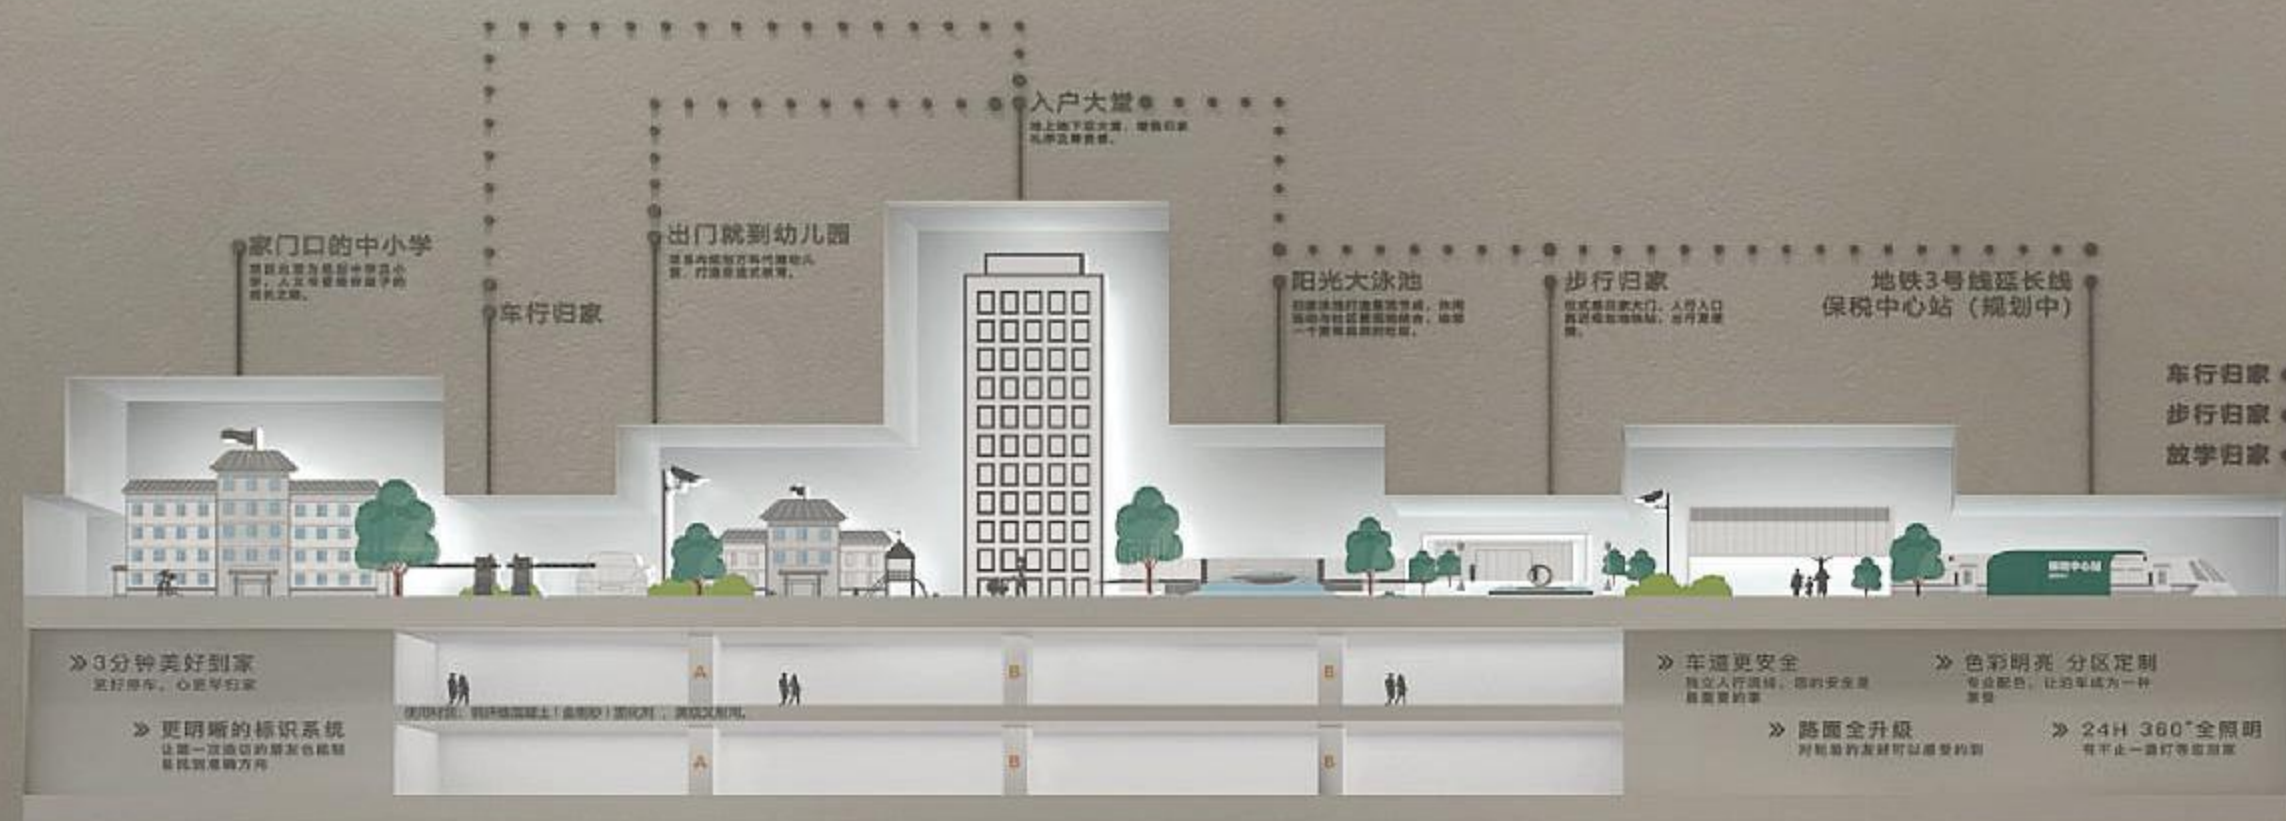

# 万象精工

china resources

工艺

距万象城直线距离仅约1.5km (数据来源: 百度地图); 项目自身规划有滨江环商业带, 邻里中心等购物及商务型场所  
邻近政府规划的约5万㎡购物广场, 距越秀南批发市场约0.7km; 医疗资源充足, 2km范围内分布有广州市三级甲等人民医院、静兰社区医院

**【双中空玻璃】**  
有效阻挡噪音隔热效果  
给您一个安静的家

**【镀膜玻璃】**  
隔音隔热效果  
对室外环境噪音室内环境提供  
不利于居住

万象精工  
China Residences  
工艺工法

### 未来无限生活

Unlimited Life In The Future

距万象城直线距离仅约1.5km (数据来源:百度地图); 项目自身规划有滨江环境绿道、邻里中心零售轴及健身运动场所  
邻近政府规划的约5万㎡购物中心, 距万象里商业市场约0.7km; 步行资源充足, 2km范围内分布有徐州市三级甲等人民医院、静兰社区医院

【双层中空玻璃】  
有较好的隔音隔热效果  
给你一个安静的家

【普通玻璃】  
隔音效果较差  
对噪音阻隔作用室内环境嘈杂  
不利于居住