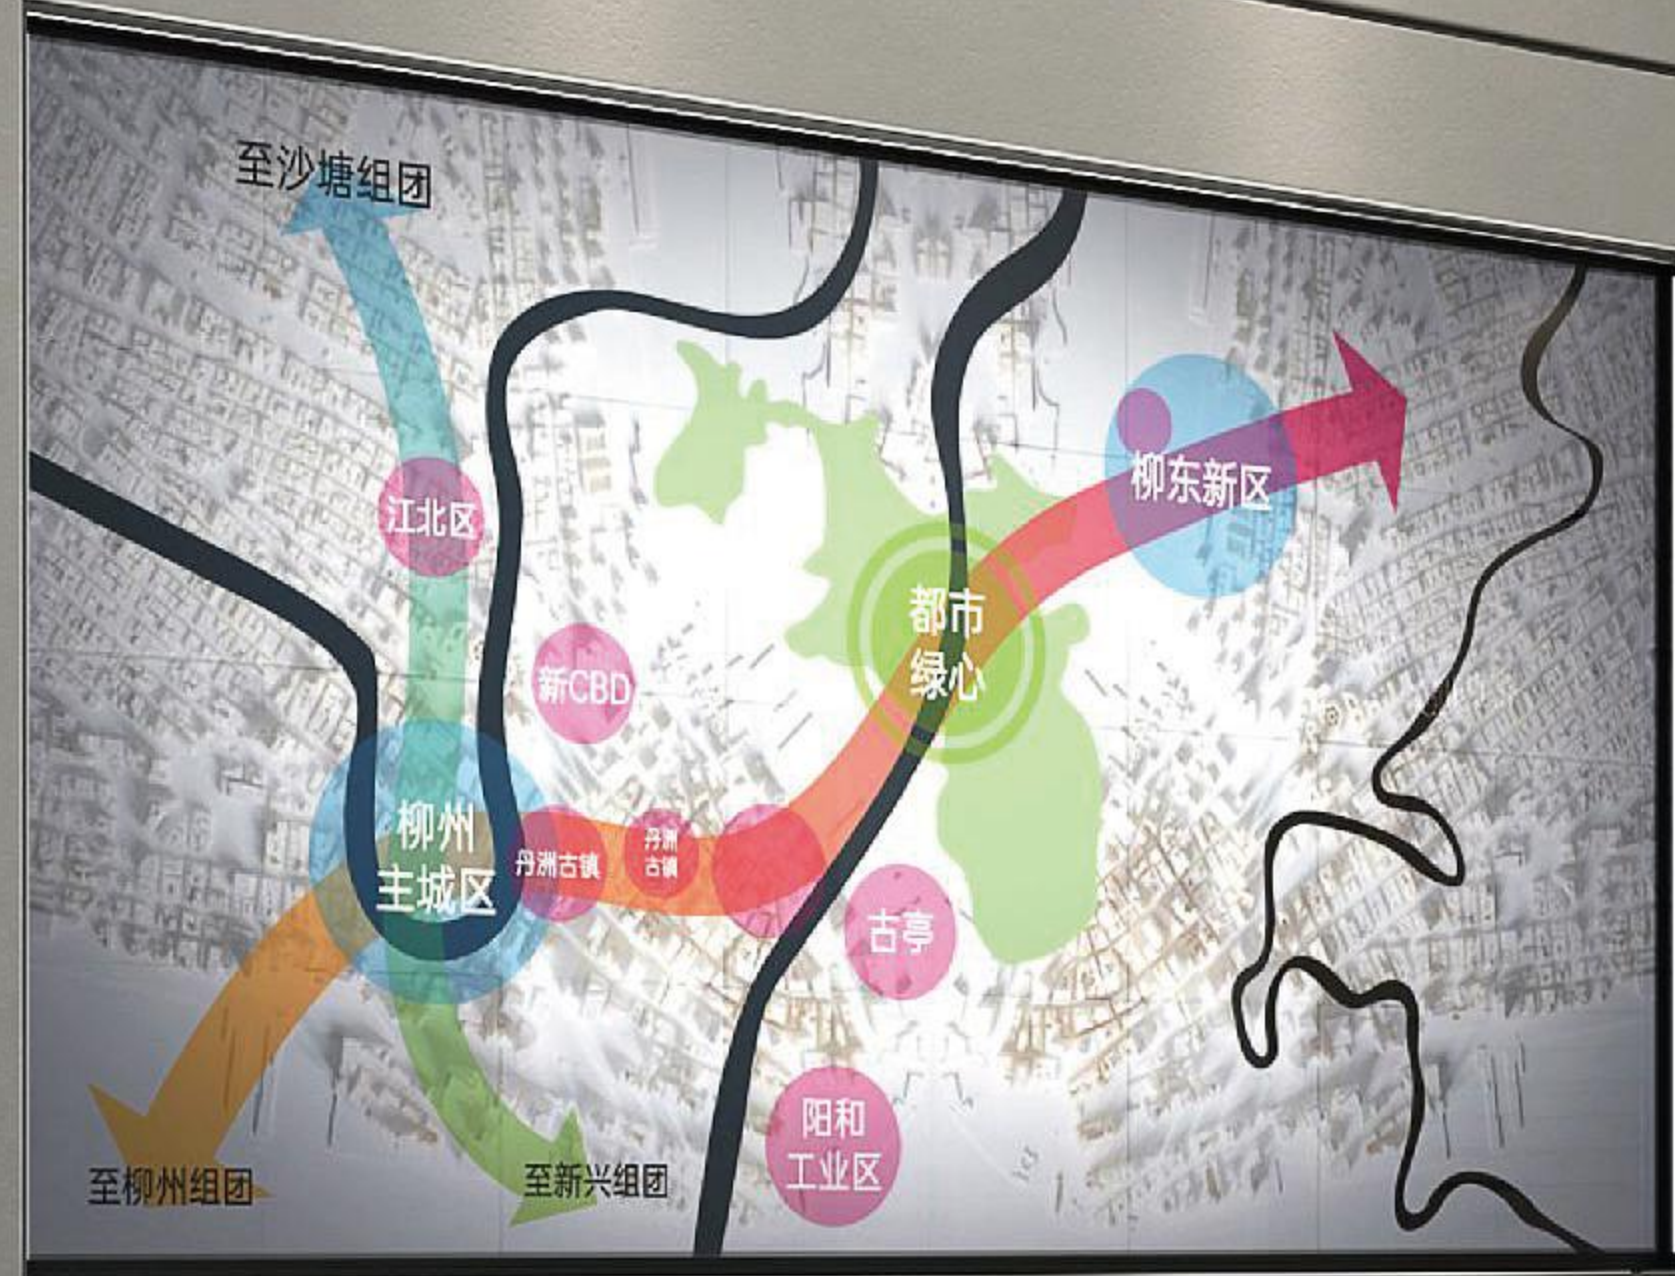

秉承高品质  
客户满意度

华润万象生活有限公司  
华润置地广西区域  
物业服务，覆盖百  
城，北海，防城港  
等，总管理师项  
方洲，随同中商  
府办公，现场等  
华润万象生活传承  
匠心服务的精  
神，舒适的居住，万  
保为尊，荣获优秀  
市场广泛认可。

# 效果图展示

Renderings  
Show

# 效果图展示

Renderings Show

万象  
东拓  
华润集团

**城市向东**

**同频城市东进战略·鼎立静兰强势崛起**

**上世纪80年代 | 启动五星南道发展**  
柳州城市开发1.0时期，传统中心模式，全市仅有一个五星南道，模式较单一。

**上世纪90年代 | 向东扩展河滨南道**  
柳州城市进入2.0时代，开始重点向东发展，城市面积逐渐扩大，“城市向东”战略落地，河东中心逐渐起势，政府配套设施优势资源有所倾斜。