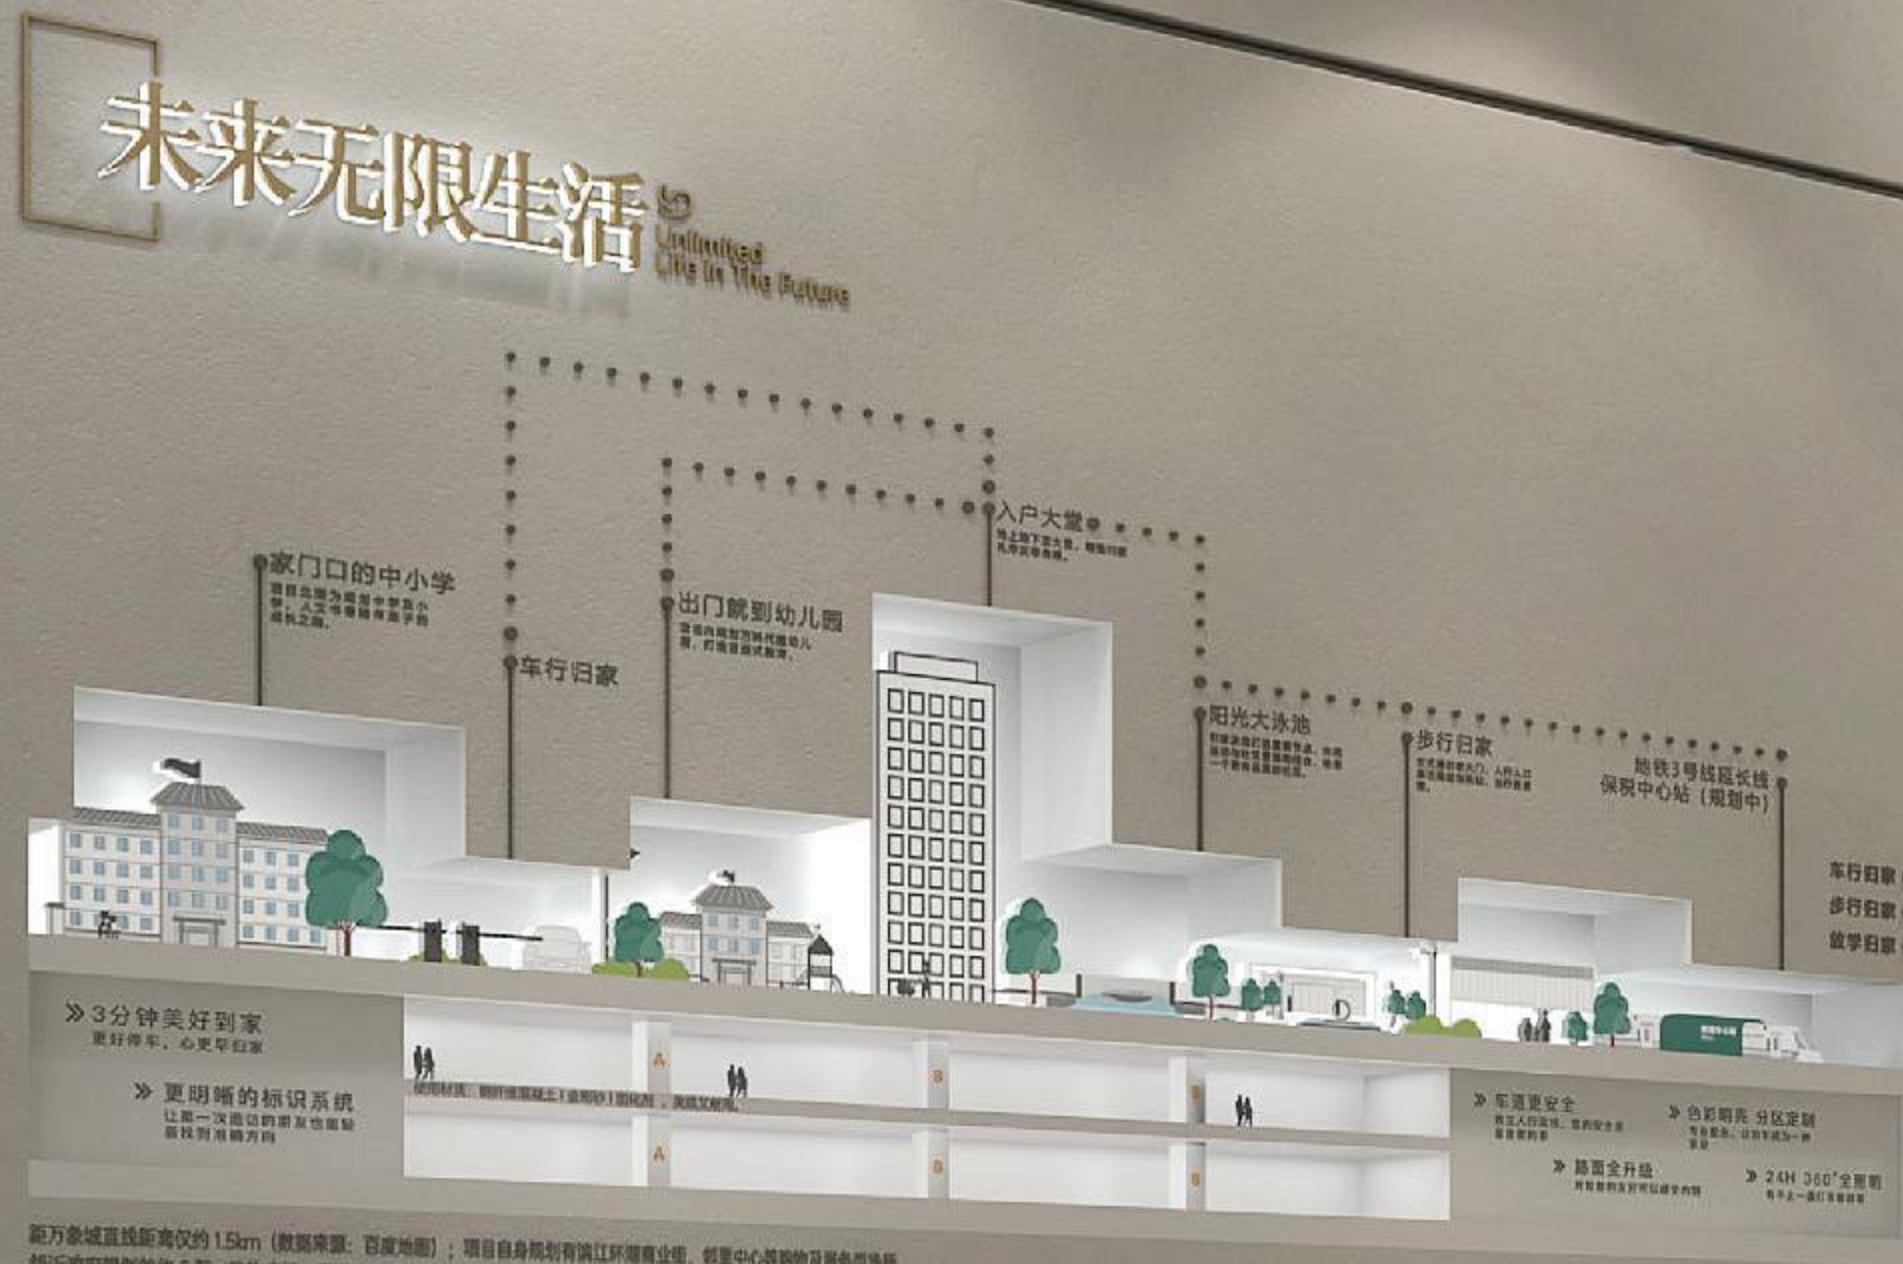

## 建筑与自然的融合

—让设计和生活充满想象力

FILL DESIGN  
LIFEWITH IMAGINATION

上海尤安建筑设计股份有限公司（股票代码：300985）成立于2004年，是一家以建筑方案设计为核心，以创新思维为驱动力的专业建筑设计咨询公司。拥有建筑行业（建筑工程专业）甲级资质。自成立以来，培养了大批优秀人才，陆续在成都、安徽、海南、柳州、武汉、长沙、深圳、海南、西安等重要区域设立分公司，先后荣获“上海市科技小巨人”、“上海高新技术企业”、“上海市绿色建筑先进单位”等多项荣誉。

# 万象精工

china resources

工艺

距万象城直线距离仅约1.5km (数据来源: 百度地图); 项目自身规划有滨江环商业带, 邻里中心等购物及商务型场所  
邻近政府规划的约5万㎡购物广场, 距越秀南批发市场约0.7km; 医疗资源充足, 2km范围内分布有广州市三级甲等人民医院、静兰社区医院

**【双中空玻璃】**  
有效阻挡噪音隔热效果  
给您一个安静的家

**【镀膜玻璃】**  
隔音隔热效果  
对室外环境噪音室内环境提供  
不利于居住