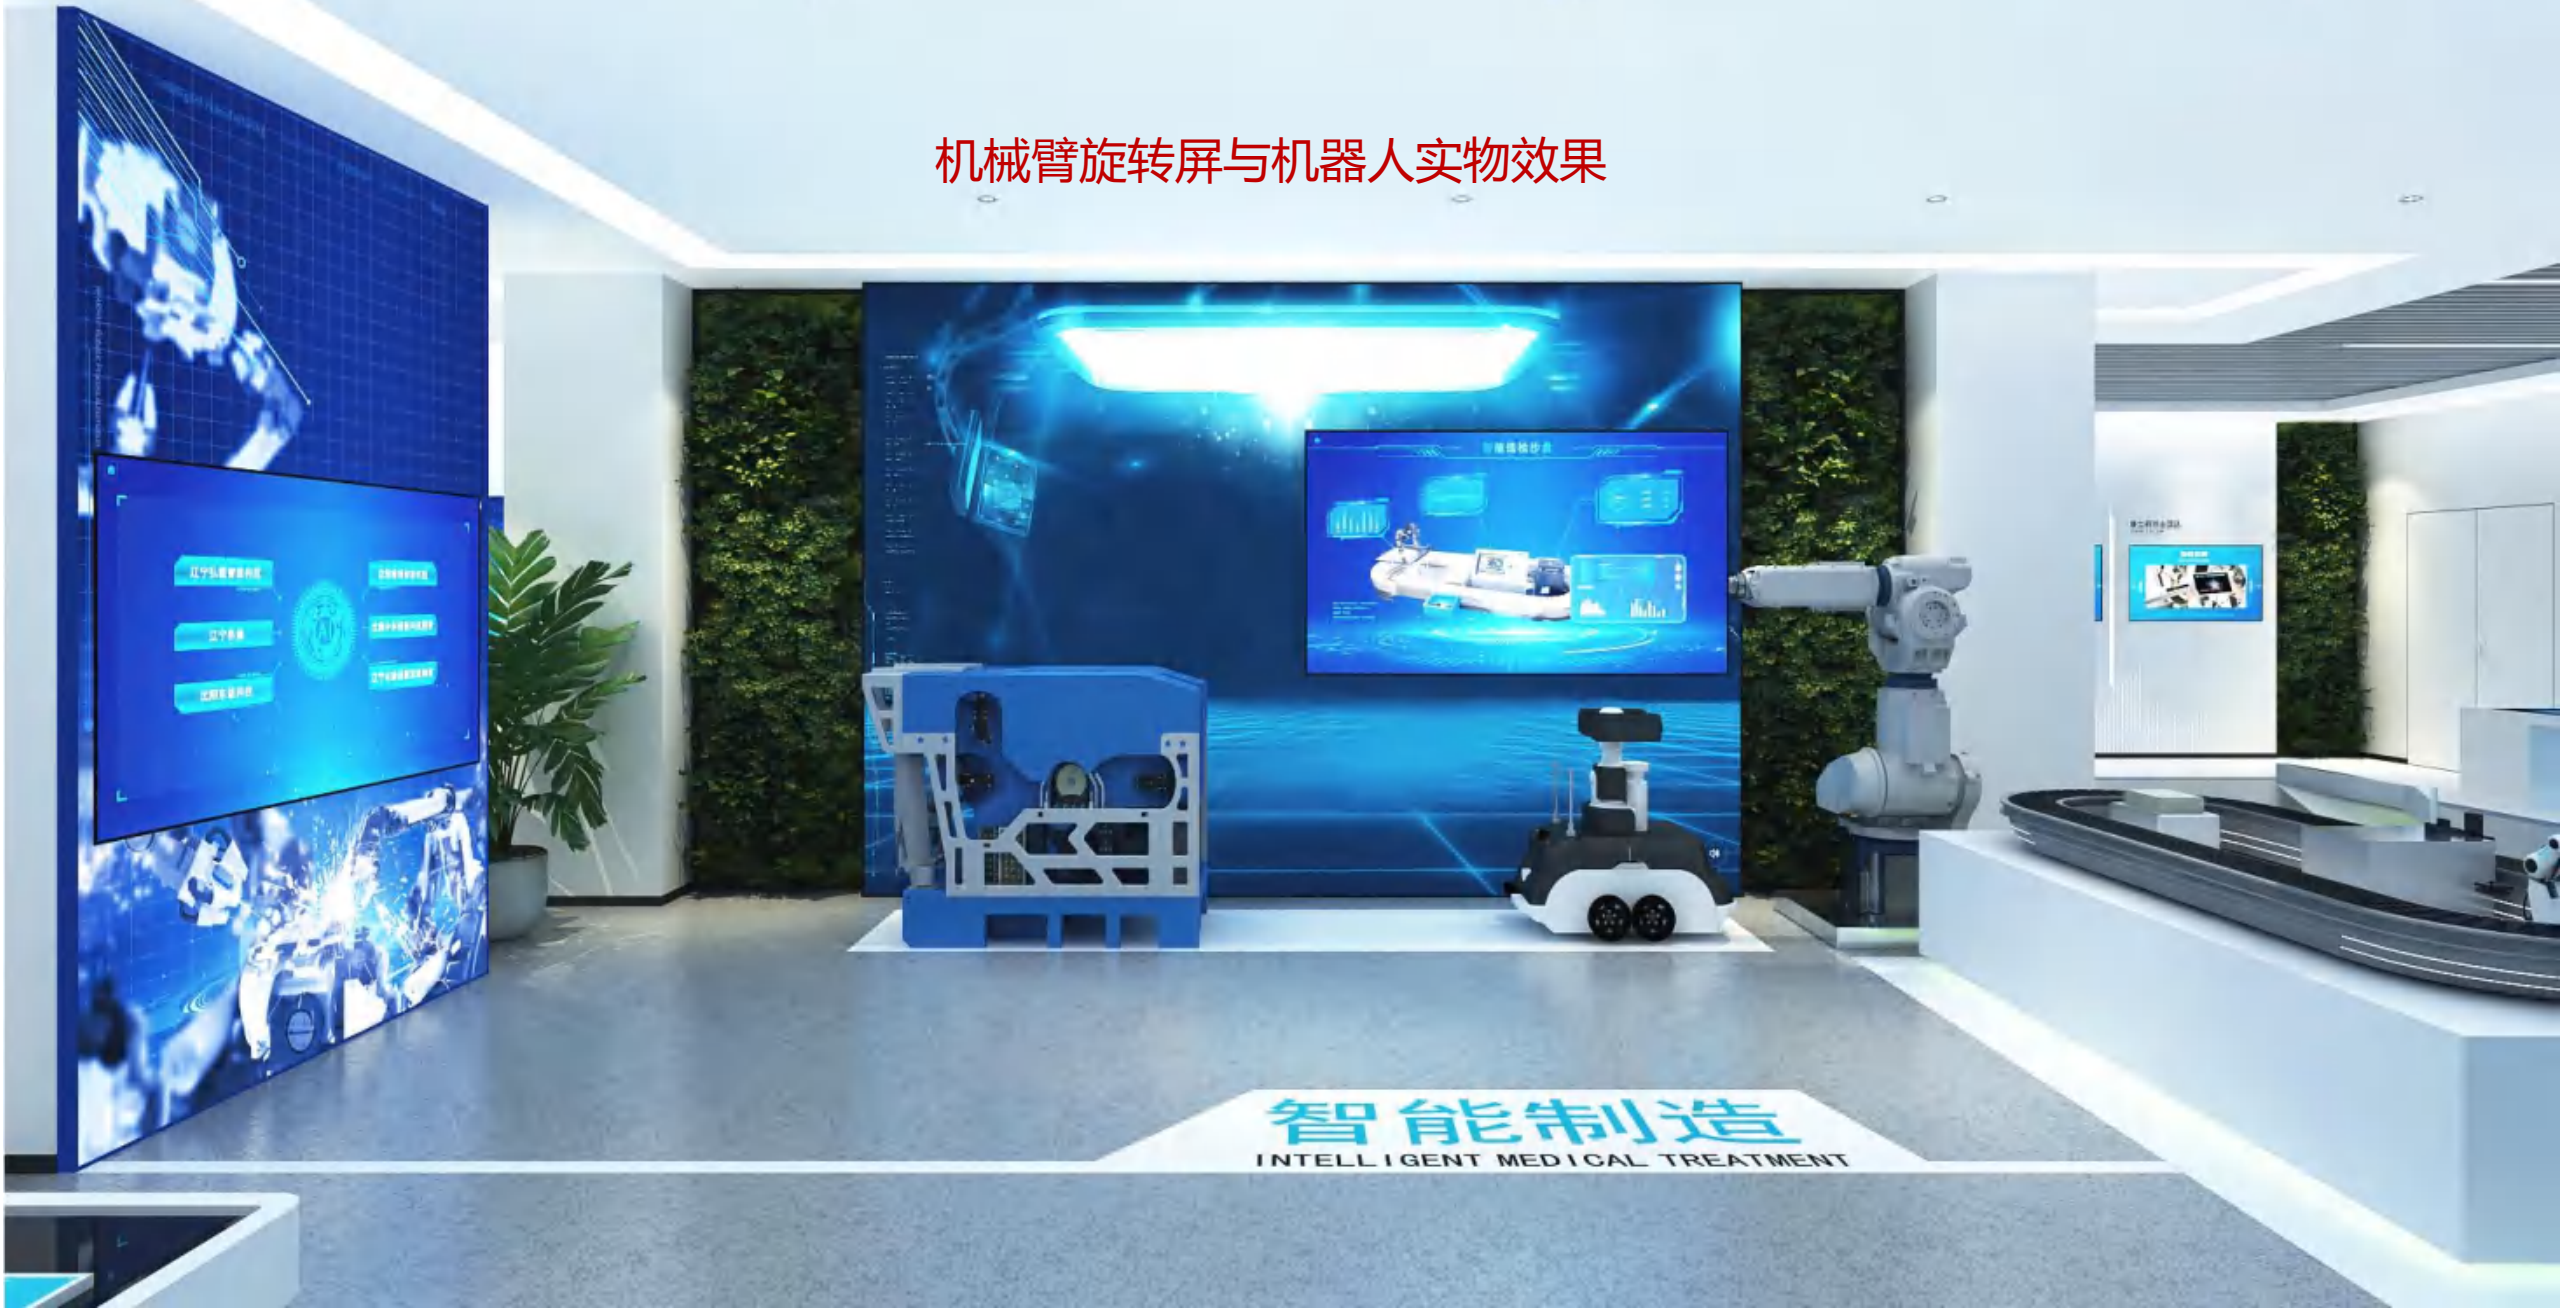

智能制造：目前10家企业，包括华为的智能巡检沙盘，新松服务机器人、中煤科工智慧矿山机器人、吕尚智能巡检机器人实物——此四家共用机械臂旋转大屏。

智能制造：目前10家企业，除以上四家，其他六家共用此大屏。

应用创新  
承担算力填充和生态构建  
支撑本地产业聚集和升级  
提供国产化  
技术支持与算力支持  
生态企业  
软集团股份  
宇机器人自动化股份  
宇宁微电子设计  
宇宁威仕达电子科技  
宇宁向日葵教育科技  
宇宁康泰电子科技  
宇宁点为信息科技  
宇宁科技股份  
宇宁致远互联软件股份  
宇宁凤城软件股份  
宇宁康城智能科技  
宇宁宏影创展网络股份  
宇宁五象网络股份  
宇宁万象联合医疗科技  
更多伙伴持续更新中...

## 机械臂旋转屏与机器人实物效果

智慧交通：美行（带1智慧停车沙盘）+风驰，各1屏

智慧交通  
INTELLIGENT TRANSPORTATION

增加：智慧城市 区域

增加：智慧城市 区域 一共6家企业，其中诚仕达机器视觉设备与屏幕为独享区域，五颗珍珠语音设备与其它四家企业共享大屏

智慧医疗： 目前东软与万象两家企业，每家一  
联动触控屏

智慧城市  
SMARTCITY

智慧医疗  
INTELLIGENT MEDICAL TREATMENT