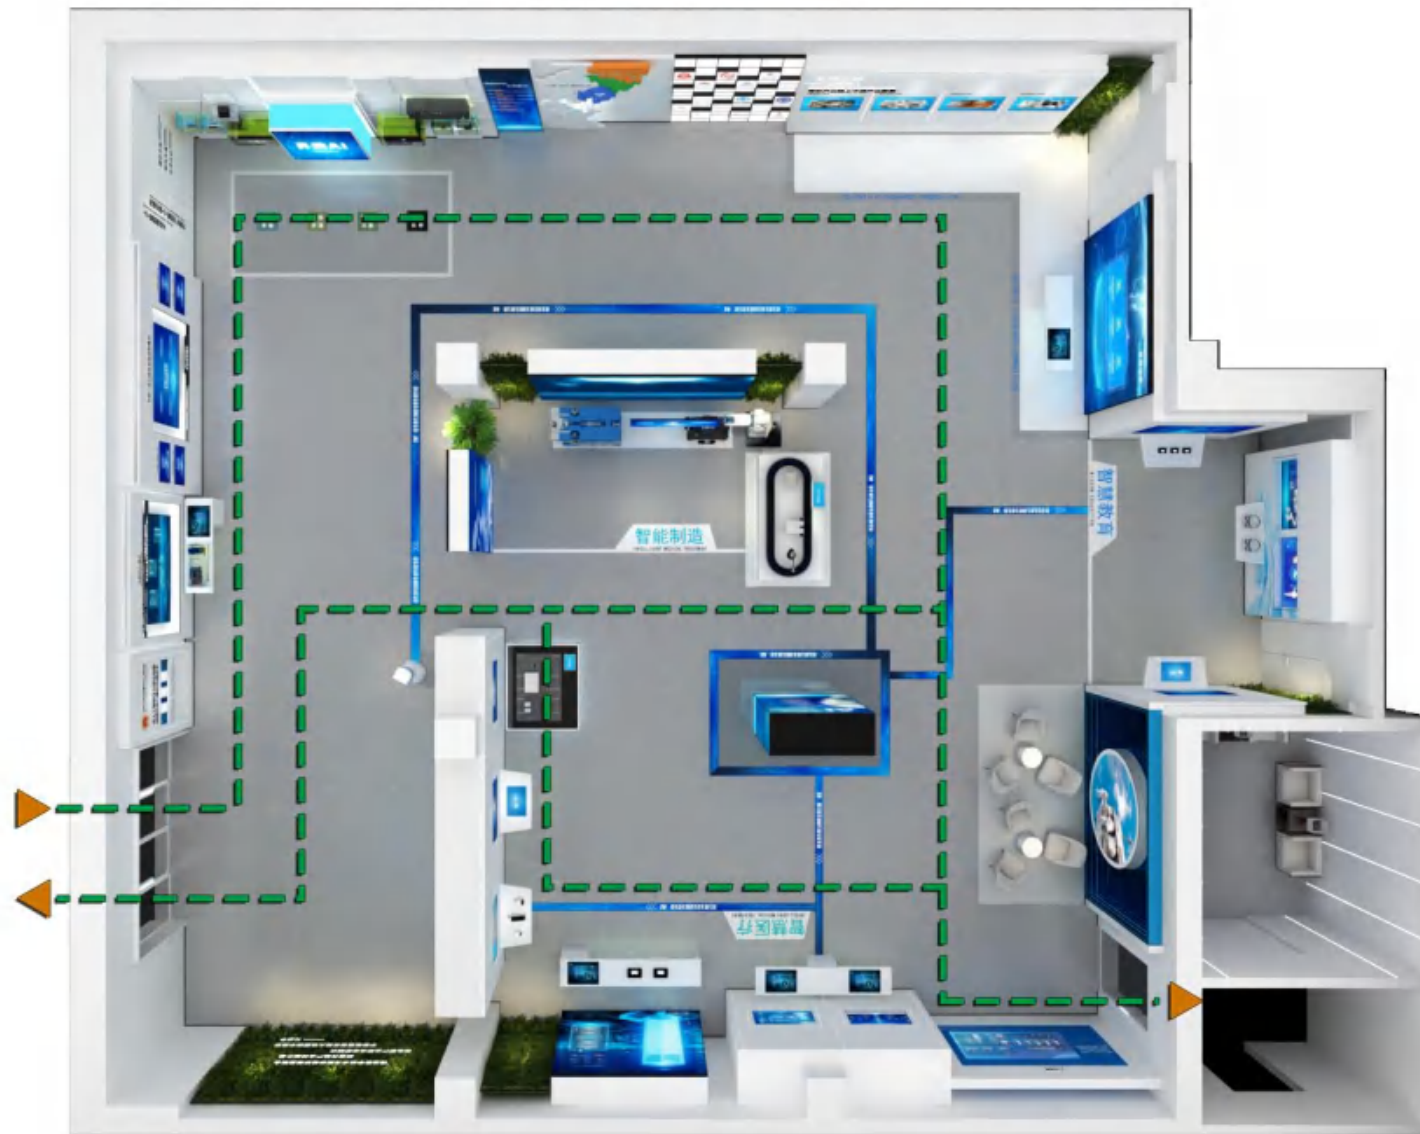

## 观众参观动线

THE TOUR LINE

设置两个出口

一是同进同出，回到计算中心大厅

二是东侧出口，进入VIP洽谈室

出口1

出口2