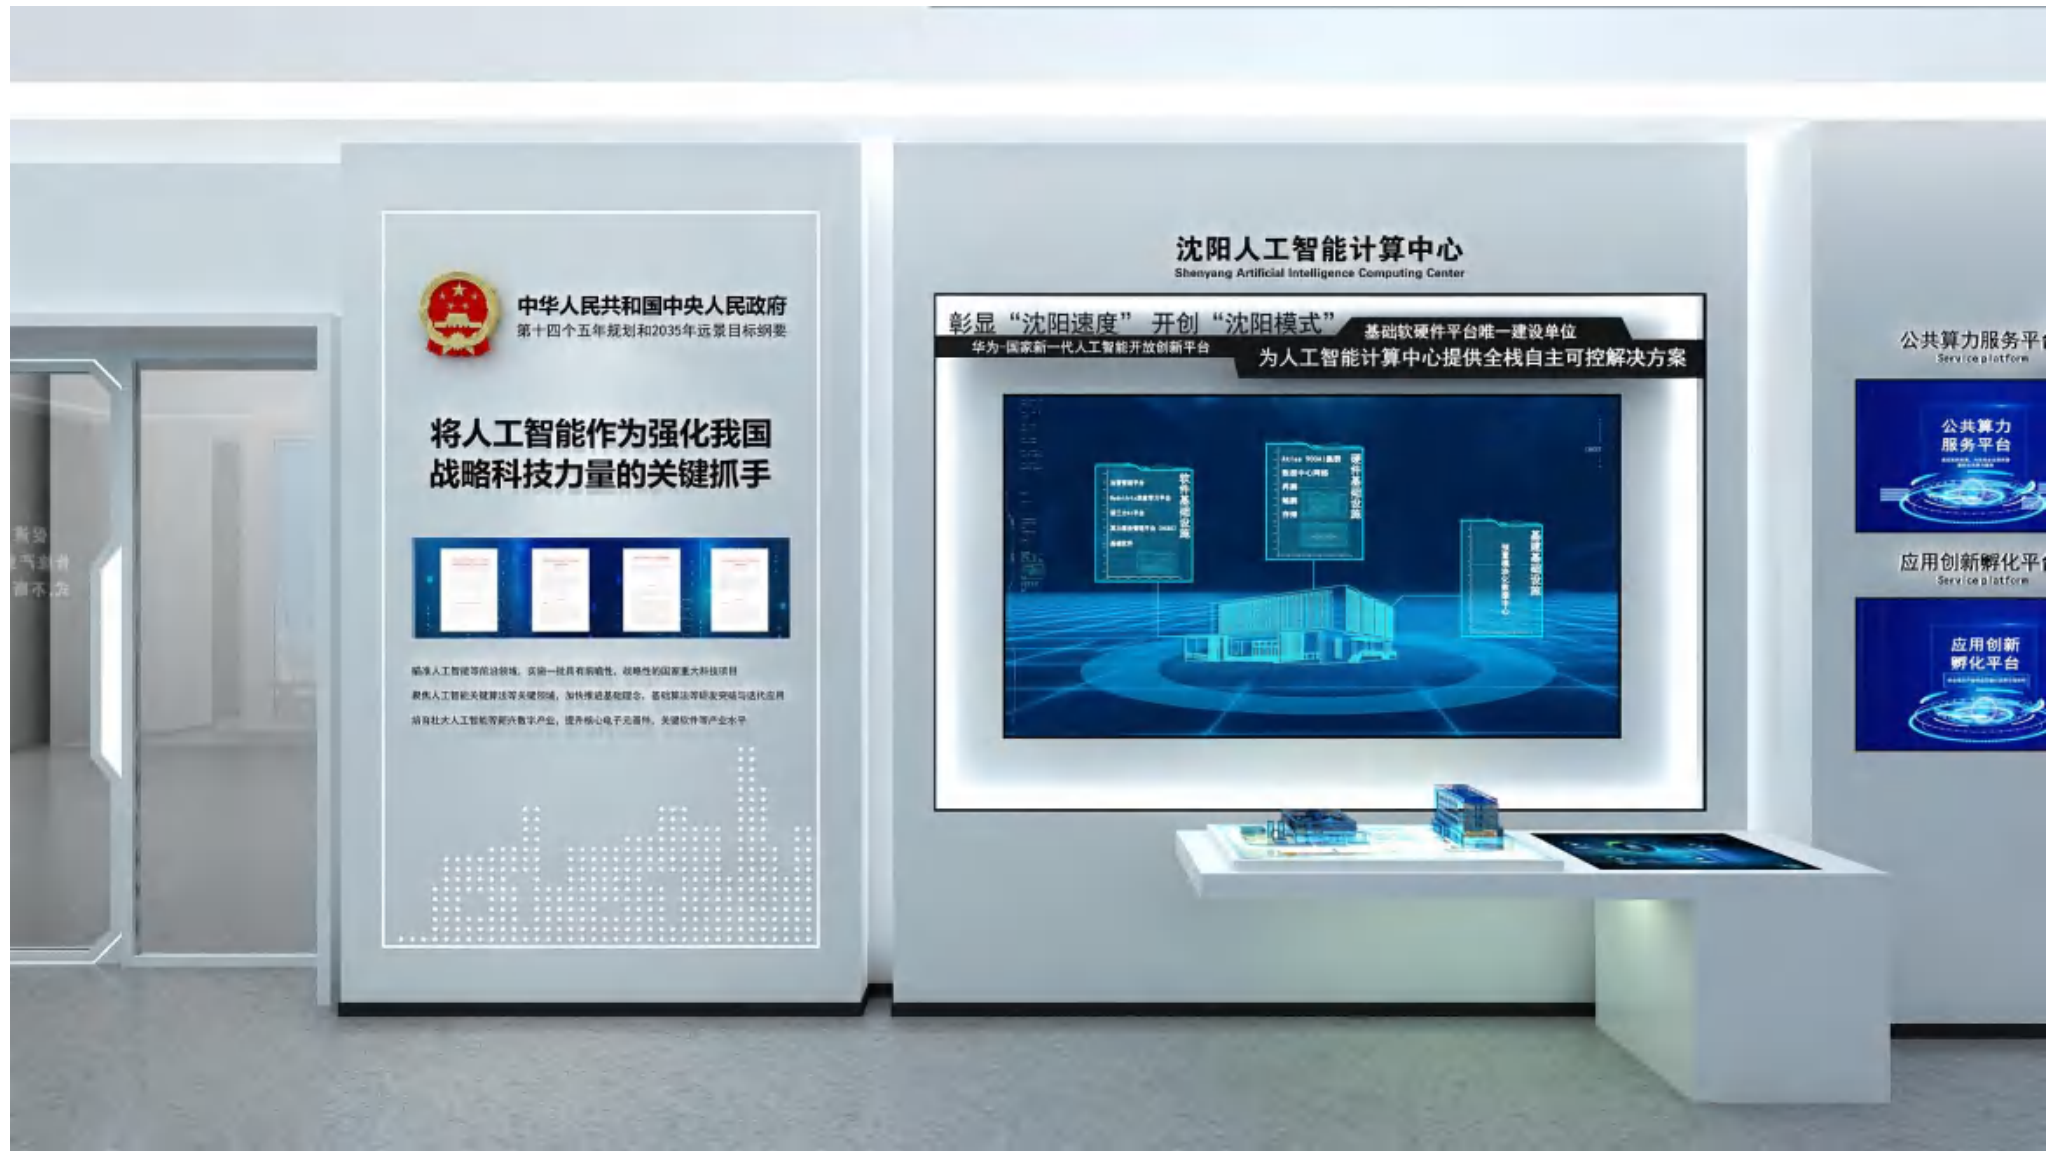

### 沈阳人工智能计算中心

1. 华为成为国家新一代人工智能开放创新平台，是基础软硬件平台唯一建设单位
2. 从难度最大的AI算子开发到AI模型开发到业务开发，昇腾全栈软件分层开放，满足匹配各类型开发者能力需求
3. 预制模块化数据中心，建设周期缩短70%（建设情况延时摄影）
4. Atlas900AI集群训练ResNet50模型时间持续保持业界第一水平

### 展示形式

楼体沙盘+显示屏+延时摄影

关键词：人工智能计算中心解决方案，全栈自主可控。

世界人工智能算力500排行榜 No.1; 高性能计算存储系统性能排行榜No.1; 预制模块化数据中心，建设周期缩短70%