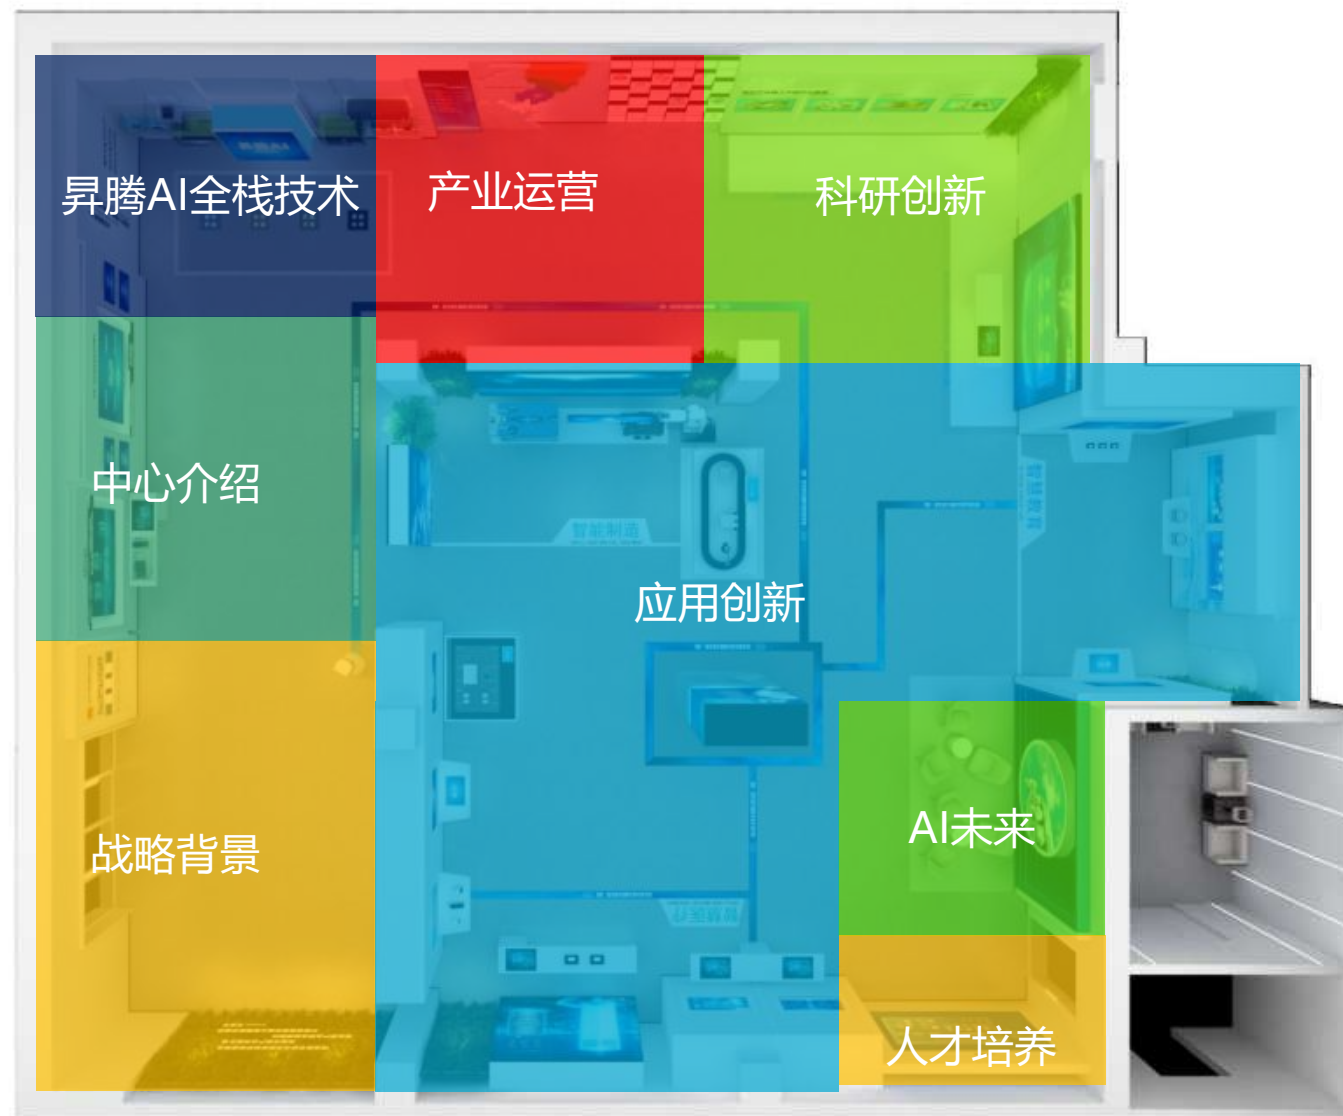

平面分区方案

THE PLANAR
PARTITION
SCHEME

展厅使用面积：498平方米

- 战略背景
- 中心介绍
- 昇腾AI全栈技术
- 产业运营
- 科研创新
- 应用创新
- 人才培养
- AI未来